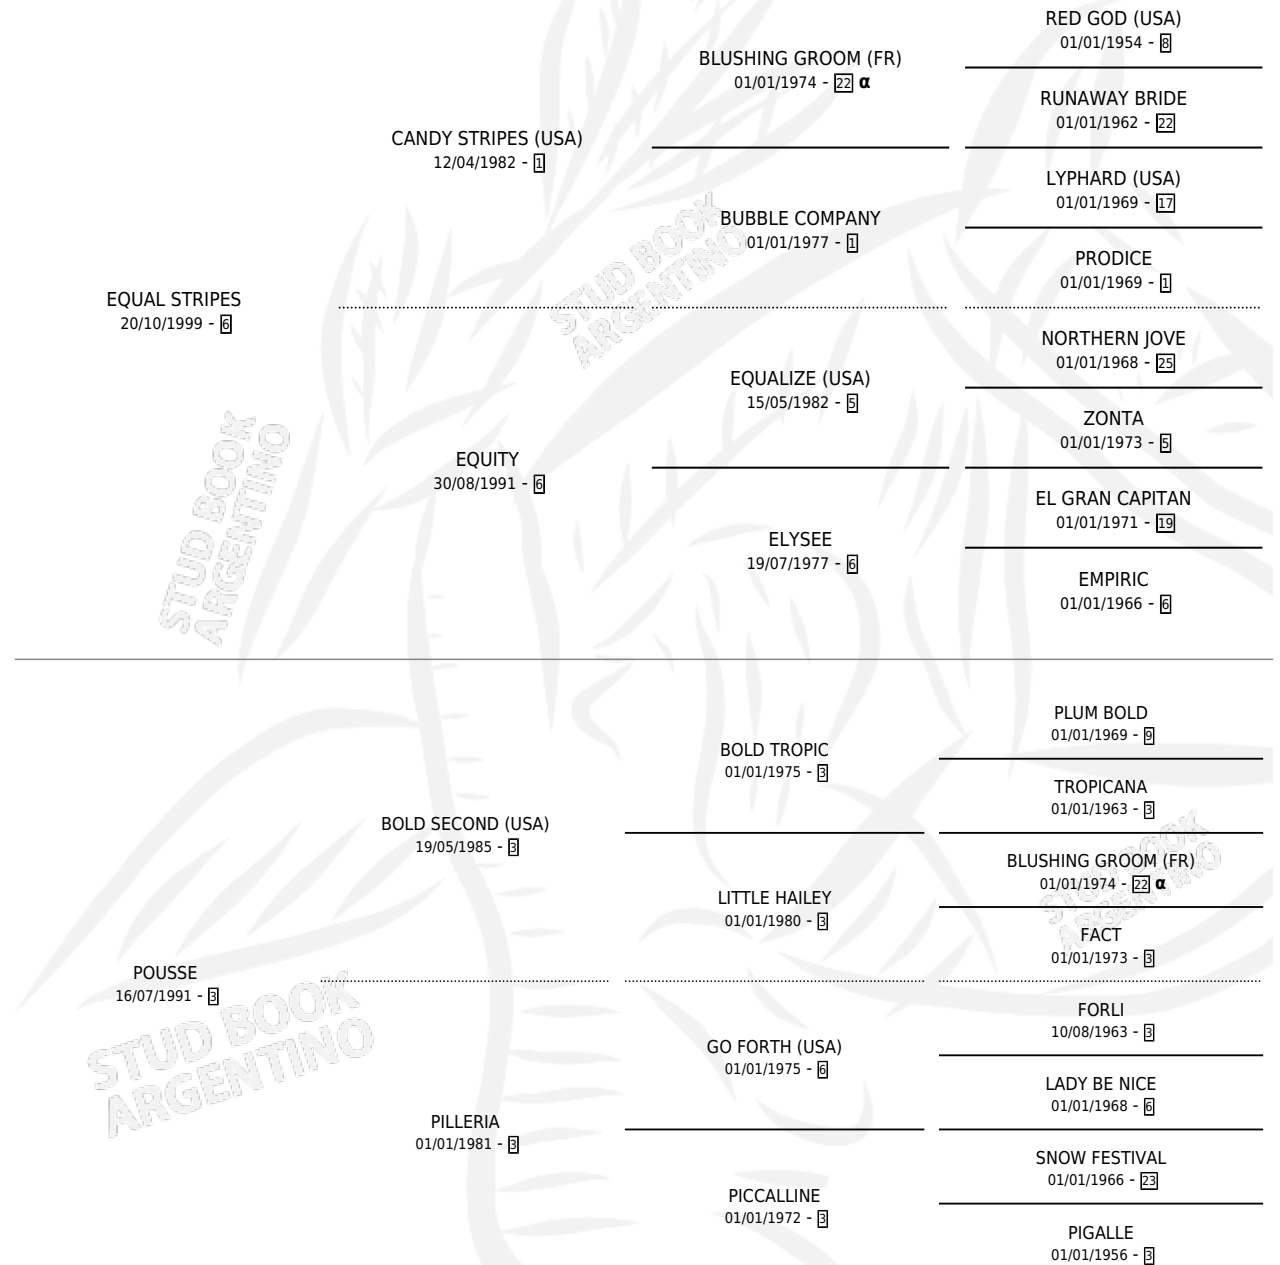

POLARIZADO

por **EQUAL STRIPES** y **POUSSE** por **BOLD SECOND (USA)**

Argentina · Macho · Alazan · SP · 31/10/2007
Familia 3-h · Volumen 39

ESTADO

TIPIFICACIÓN SANGUÍNEA	X
TIPIFICACIÓN POR ADN	✓
PASAPORTE	✓
IDENTIFICACIÓN POR MICROCHIP	✓
REPRODUCTOR	X

Lugar de nacimiento: Abolengo

Criador: Abolengo

PEDIGREE

INBREEDING : α

CAMPAÑA

Solo carreras oficiales de Argentina

POR EDAD

EDAD	CC	1°	2°	3°	4°	5°	NP	CLC	CLG	CLCG1	CLGG1	IMPORTE	GANANCIA / CC
3 AÑOS	3	1	1	0	1	0	0	0	0	0	0	\$60,300	\$20,100
4 AÑOS	2	1	0	0	0	0	1	0	0	0	0	\$47,000	\$23,500
TOTALES	5	2	1	0	1	0	1	0	0	0	0	\$107,300	\$21,460
%		40.0%	20.0%	0.0%	20.0%	0.0%	20.0%	0.0%	0.0%	0.0%	0.0%		

Ganador de 2 carreras en Palermo - \$107,300, a los 3 y 4 años.

POR DISTANCIA

HIPODROMO	CC	1°	2°	3°	4°	5°	NP	CLC	CLG	CLCG1	CLGG1	IMPORTE
PALERMO	5	2	1	0	1	0	1	0	0	0	0	\$107,300
1600 MTS	3	2	0	0	0	0	1	0	0	0	0	\$90,000
2000 MTS	1	0	0	0	1	0	0	0	0	0	0	\$4,700
1800 MTS	1	0	1	0	0	0	0	0	0	0	0	\$12,600