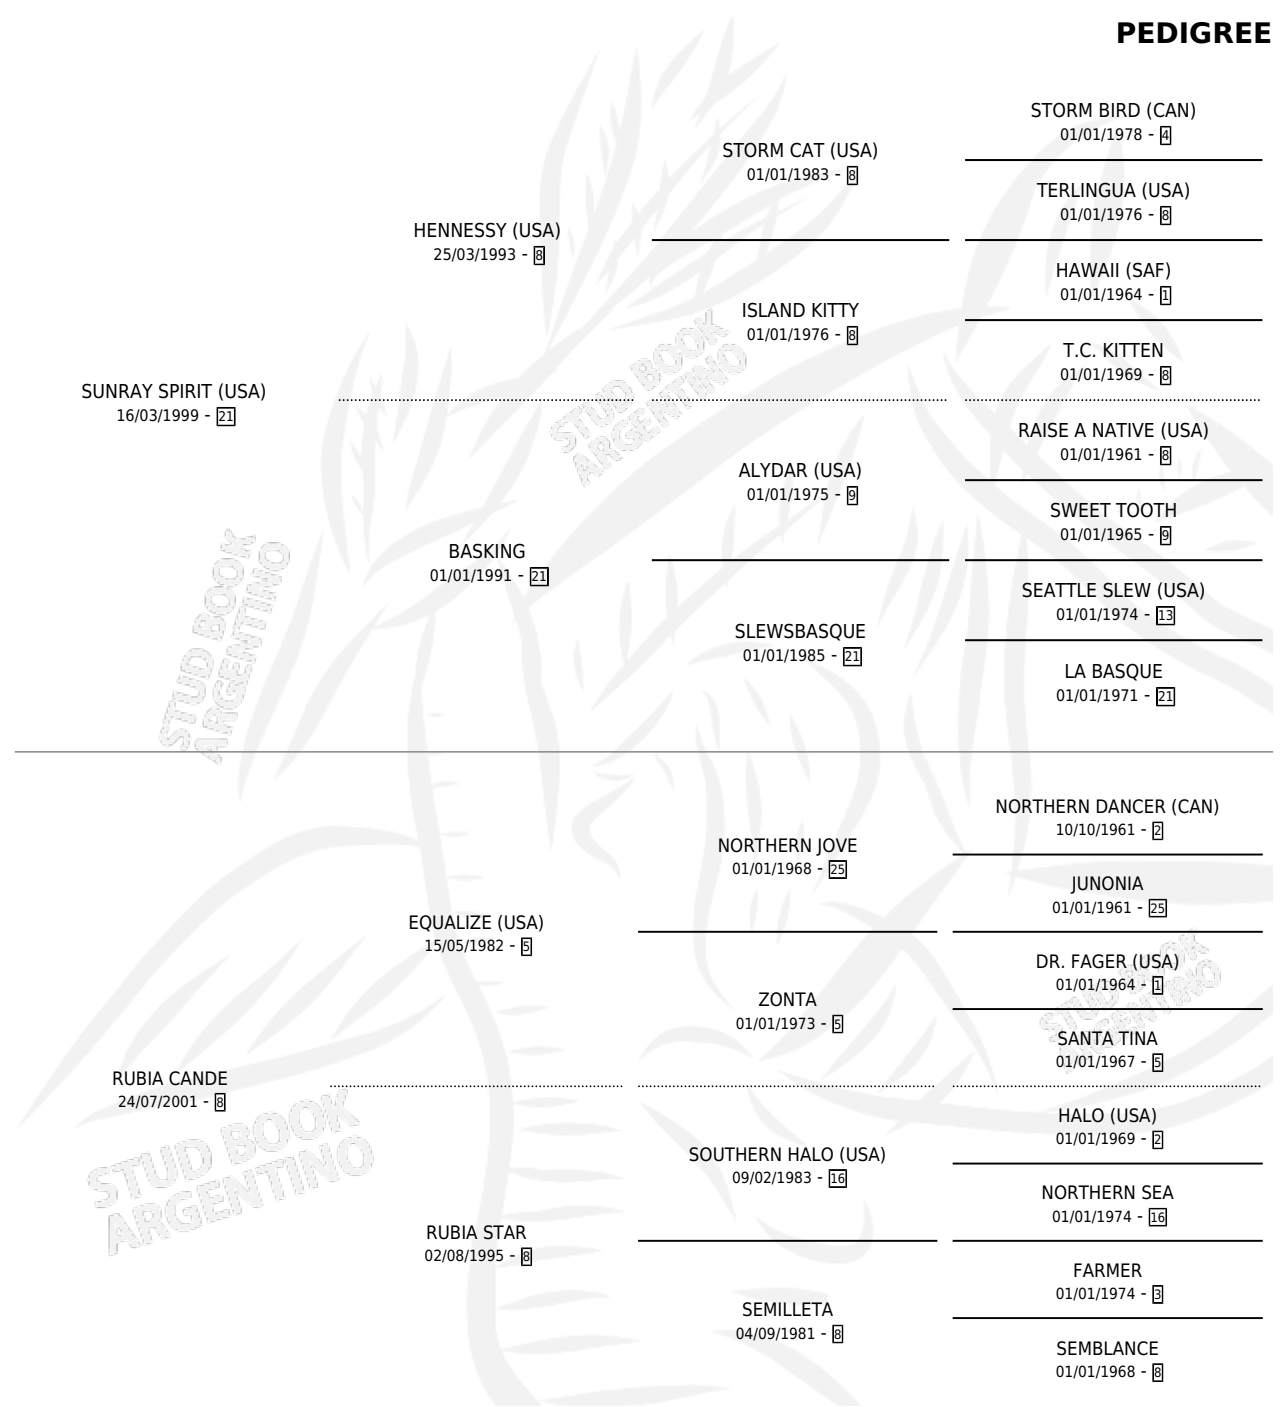

SEMILLADA

por **SUNRAY SPIRIT (USA)** y **RUBIA CANDE** por **EQUALIZE (USA)**

Argentina · Hembra · Alazan · SP · 25/10/2007
Familia 8-d · Volumen 39

ESTADO

TIPIFICACIÓN SANGUÍNEA	X
TIPIFICACIÓN POR ADN	✓
PASAPORTE	✓
IDENTIFICACIÓN POR MICROCHIP	✓
REPRODUCTOR	X

Lugar de nacimiento: Abolengo
Criador: Abolengo

PEDIGREE

CAMPAÑA

Solo carreras oficiales de Argentina

POR EDAD

EDAD	CC	1°	2°	3°	4°	5°	NP	CLC	CLG	CLCG1	CLGG1	IMPORTE	GANANCIA / CC
2 AÑOS	4	2	0	1	0	0	1	3	1	0	0	\$74,160	\$18,540
3 AÑOS	2	0	1	0	0	0	1	2	0	0	0	\$11,040	\$5,520
TOTALES	6	2	1	1	0	0	2	5	1	0	0	\$85,200	\$14,200
%		33.3%	16.7%	16.7%	0.0%	0.0%	33.3%	83.3%	20.0%	0.0%	0.0%		