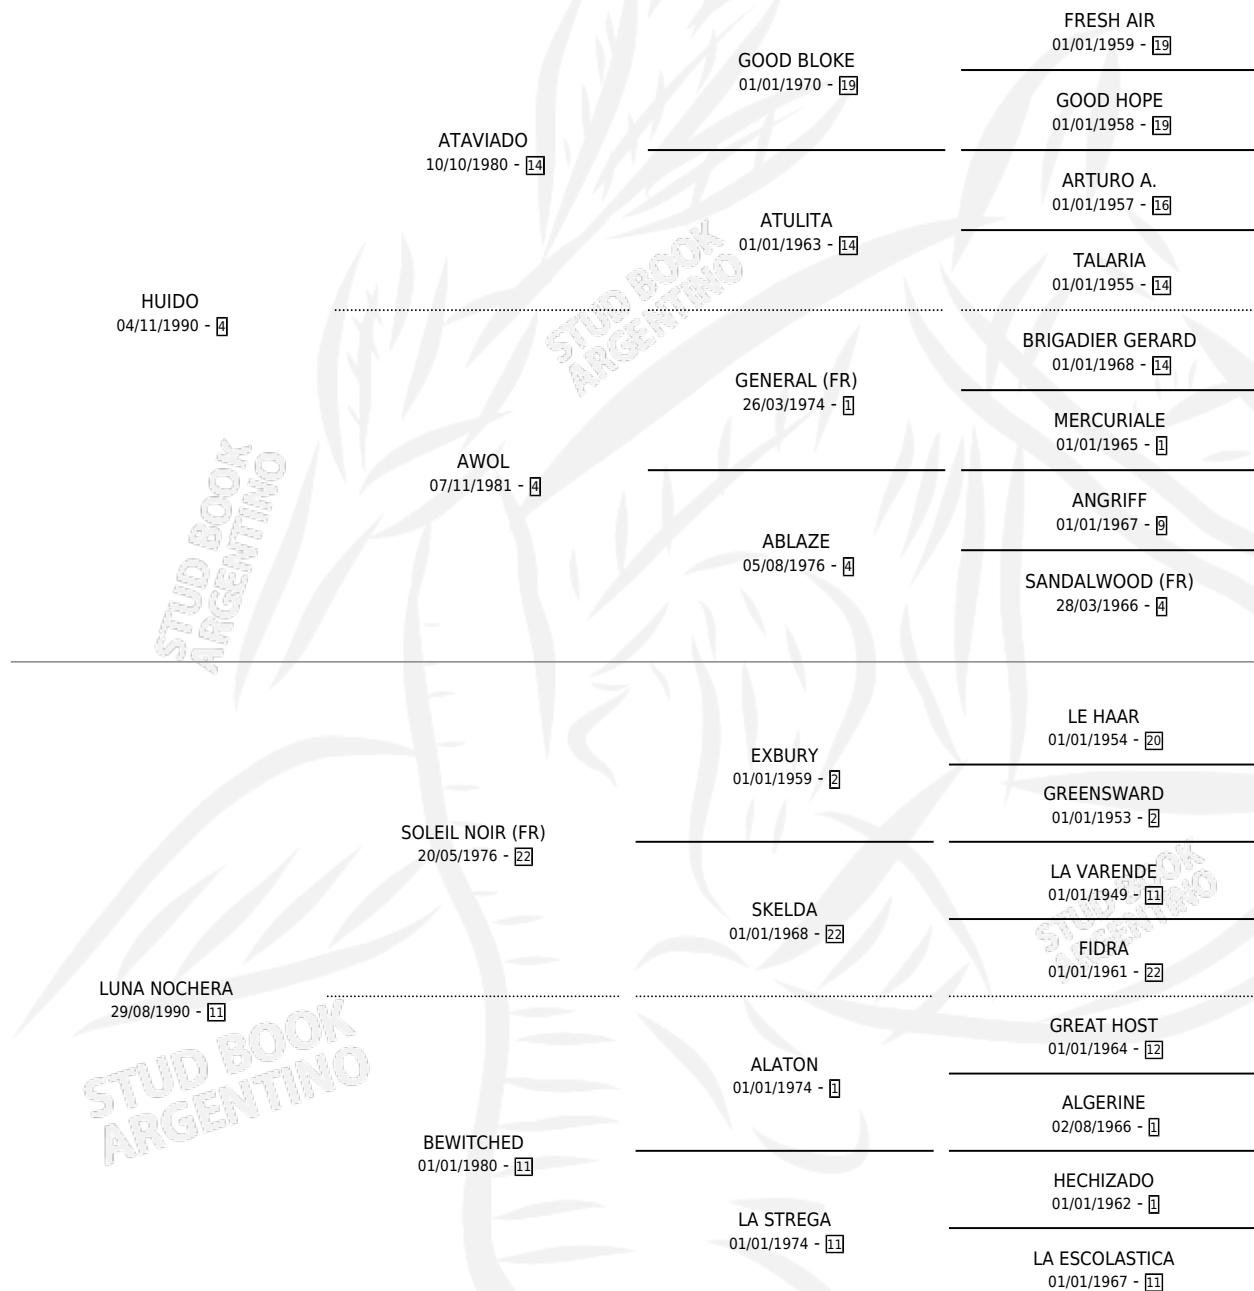

LUCIA HUI

por HUIDO y LUNA NOCHERA por SOLEIL NOIR (FR)

Argentina · Hembra · Alazan · SP · 13/08/2007
Familia 11-g · Volumen 39

ESTADO

TIPIFICACIÓN SANGUÍNEA	X
TIPIFICACIÓN POR ADN	✓
PASAPORTE	✓
IDENTIFICACIÓN POR MICROCHIP	X
REPRODUCTOR	X

Lugar de nacimiento: Campo particular

Criador: Sin dato

PEDIGREE