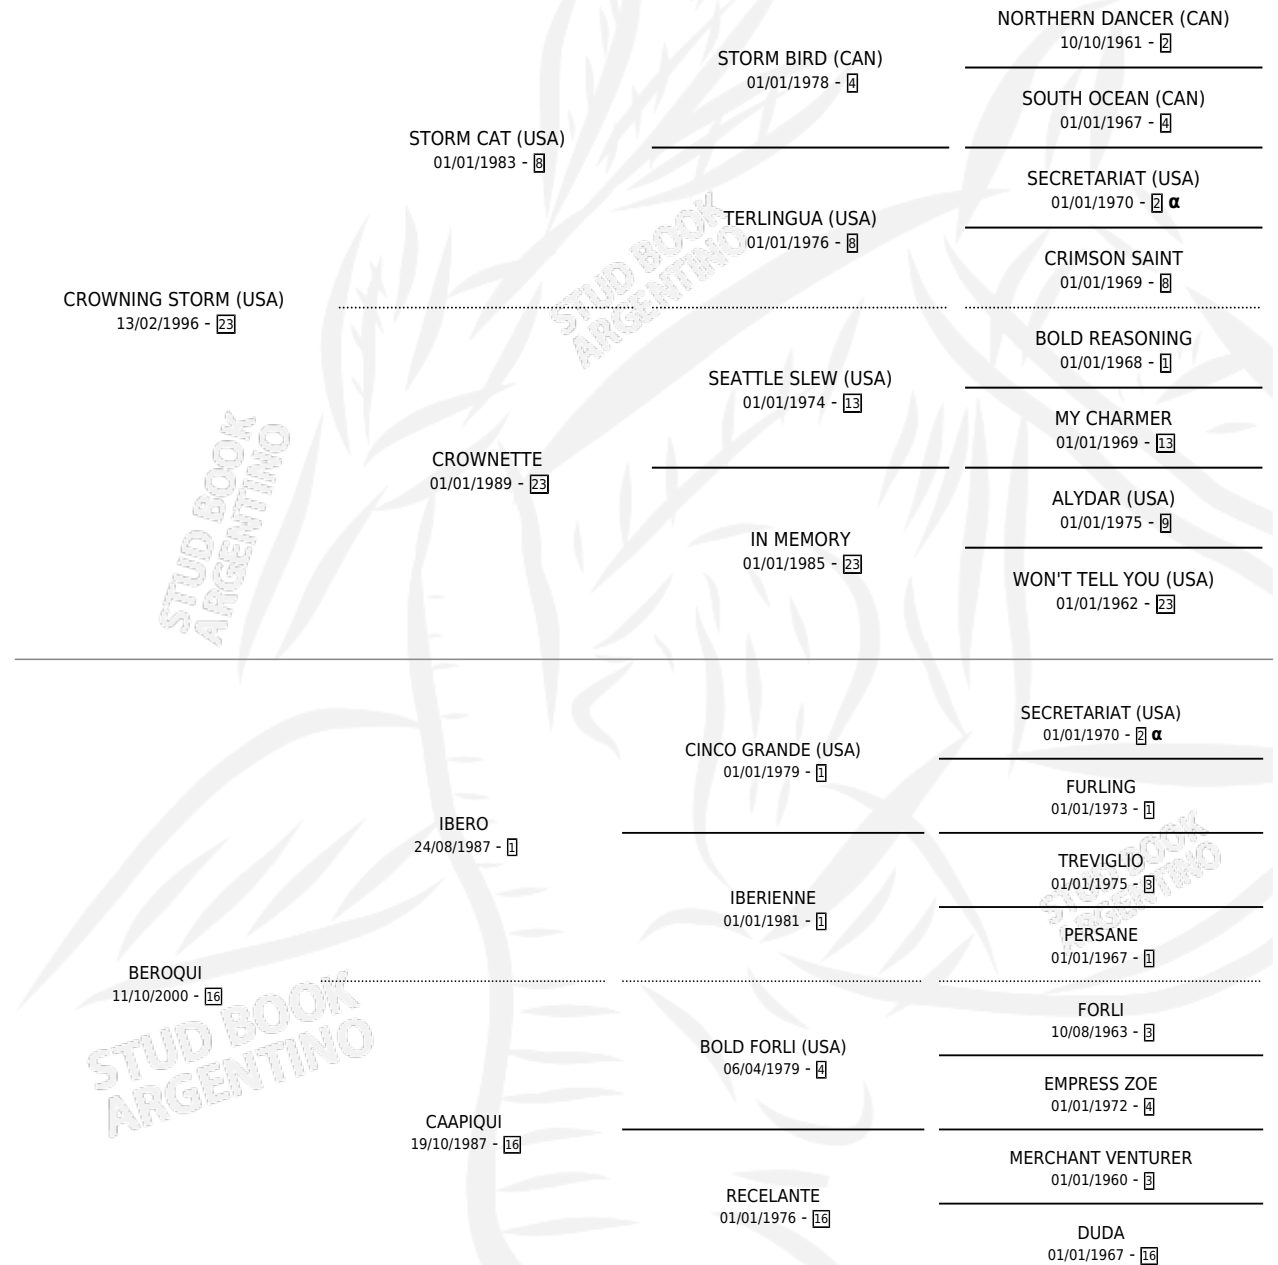

CAPA CENTAURI

por **CROWNING STORM (USA)** y **BEROQUI** por **IBERO**

Argentina · Hembra · Alazan · SP · 16/10/2007
Familia 16-e · Volumen 39

ESTADO

TIPIFICACIÓN SANGUÍNEA	X
TIPIFICACIÓN POR ADN	✓
PASAPORTE	✓
IDENTIFICACIÓN POR MICROCHIP	X
REPRODUCTOR	X

Lugar de nacimiento: San Ignacio De Loyola

Criador: Sin dato

PEDIGREE

INBREEDING : α

CAPA CENTAURI

Datos oficiales del Stud Book Argentino

Documento generado el 25/04/2026

studbook.org.ar