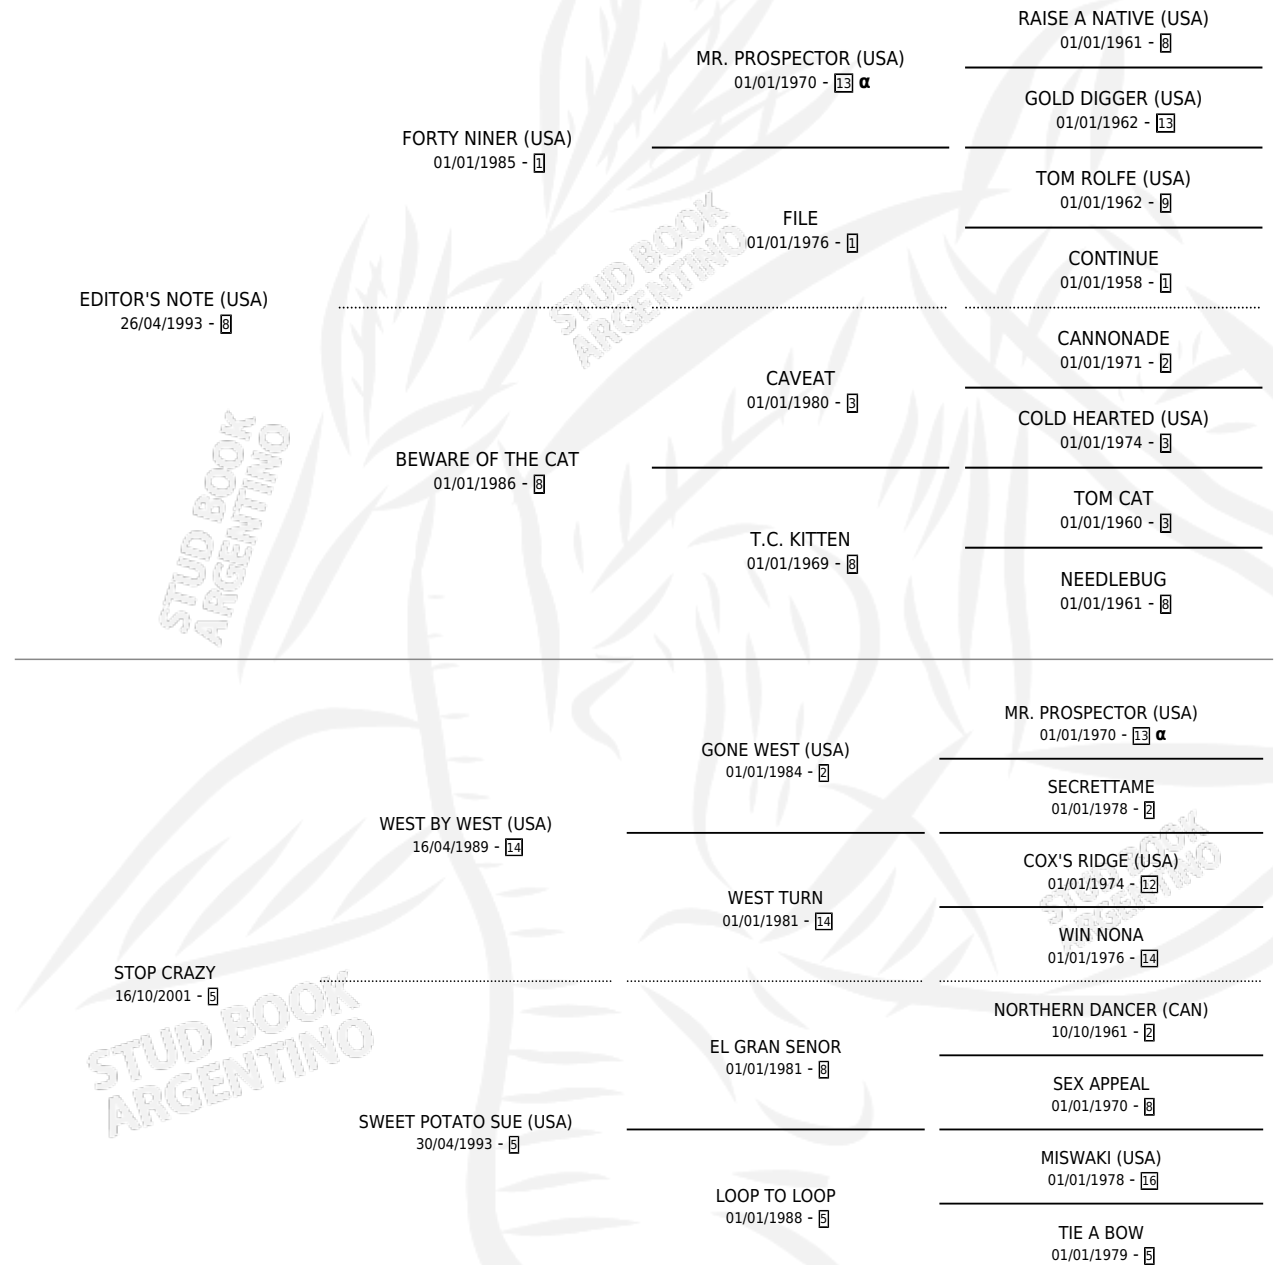

EDITOR CRAZY

por EDITOR'S NOTE (USA) y STOP CRAZY por WEST BY WEST (USA)

Argentina · Macho · Alazan · SP · 31/10/2007
Familia 5-e · Volumen 39

ESTADO

TIPIFICACIÓN SANGUÍNEA	X
TIPIFICACIÓN POR ADN	✓
PASAPORTE	✓
IDENTIFICACIÓN POR MICROCHIP	X
REPRODUCTOR	X

Lugar de nacimiento: Campo particular
Criador: Sin dato

PEDIGREE

INBREEDING : α

CAMPAÑA

Solo carreras oficiales de Argentina

POR EDAD

EDAD	CC	1°	2°	3°	4°	5°	NP	CLC	CLG	CLCG1	CLGG1	IMPORTE	GANANCIA / CC
2 AÑOS	1	0	0	0	0	0	1	0	0	0	0	\$0	\$0
5 AÑOS	1	0	0	0	0	0	1	0	0	0	0	\$0	\$0
TOTALES	2	0	0	0	0	0	2	0	0	0	0	\$0	\$0
%		0.0%	0.0%	0.0%	0.0%	0.0%	100%	0.0%	0.0%	0.0%	0.0%		