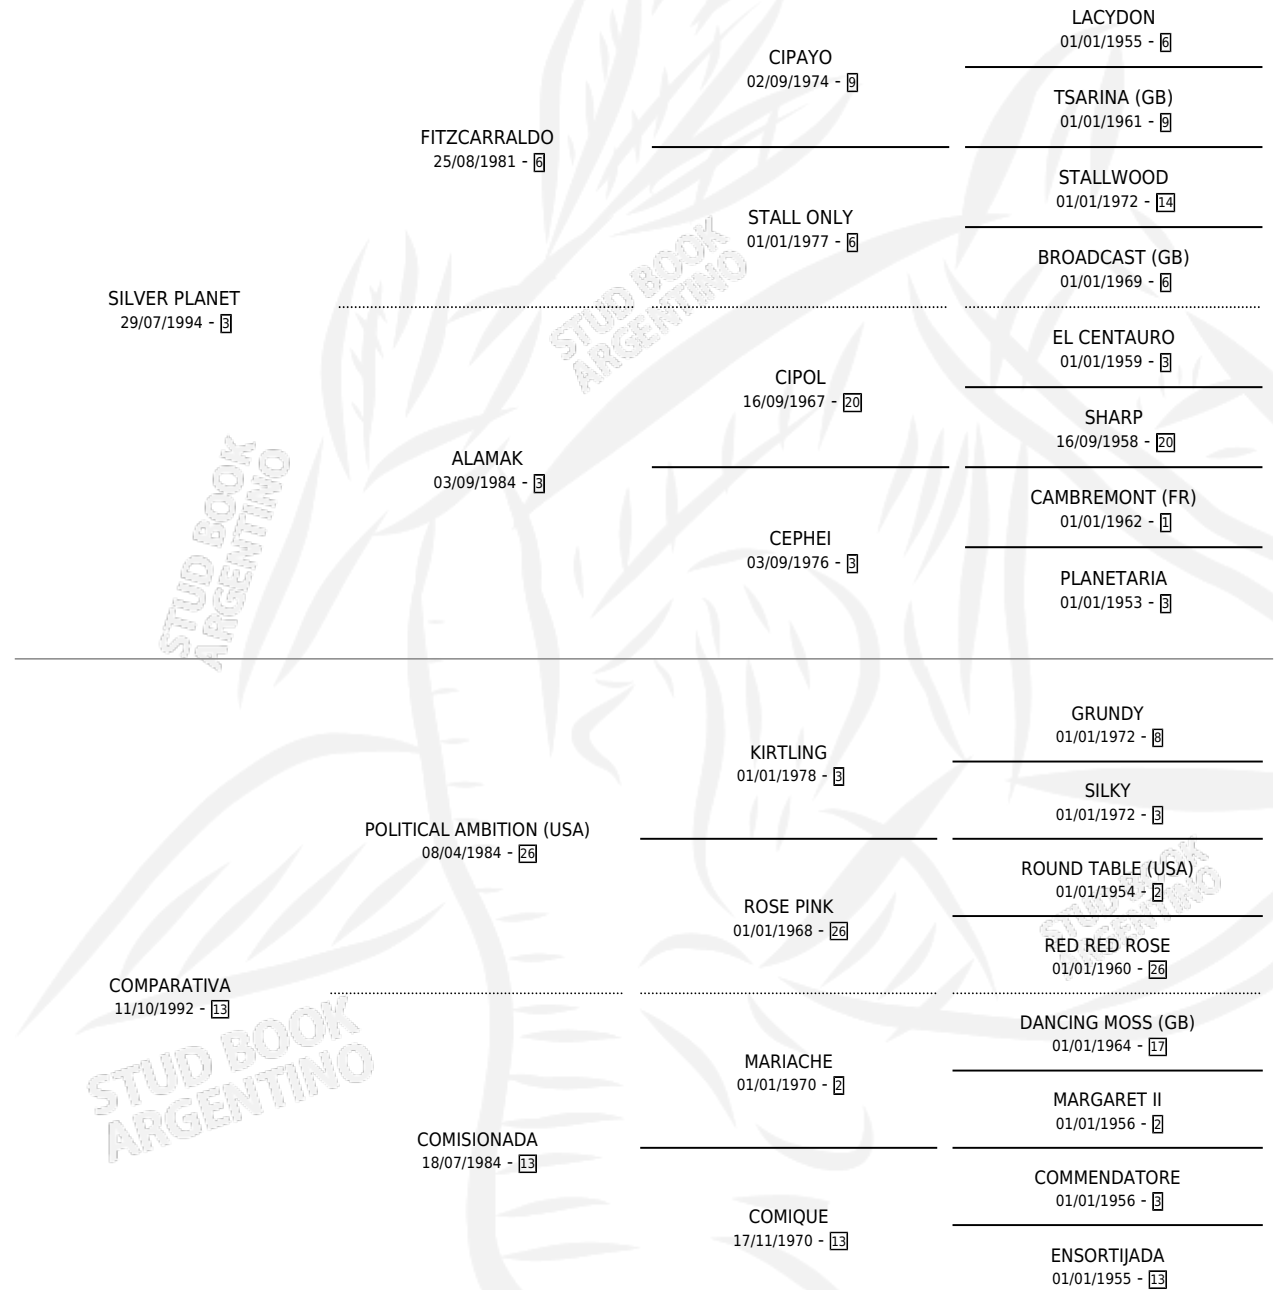

CIDADE NEGRA

por SILVER PLANET y COMPARATIVA por POLITICAL AMBITION (USA)

Argentina · Hembra · Zaino · SP · 29/10/2007
Familia 13-c · Volumen 39

ESTADO

TIPIFICACIÓN SANGUÍNEA	X
TIPIFICACIÓN POR ADN	✓
PASAPORTE	✓
IDENTIFICACIÓN POR MICROCHIP	✓
REPRODUCTOR	✓

Lugar de nacimiento: La Numancia
Criador: La Numancia

~

HIJOS

	MACHOS	HEMBRAS
3 NACIERON	2	1
2 CORRIERON	2	0
1 GANARON	1	0

0	0	0
GANADORES CL	GANADORES GR	GANADORES G1

PEDIGREE

CAMPAÑA

Solo carreras oficiales de Argentina