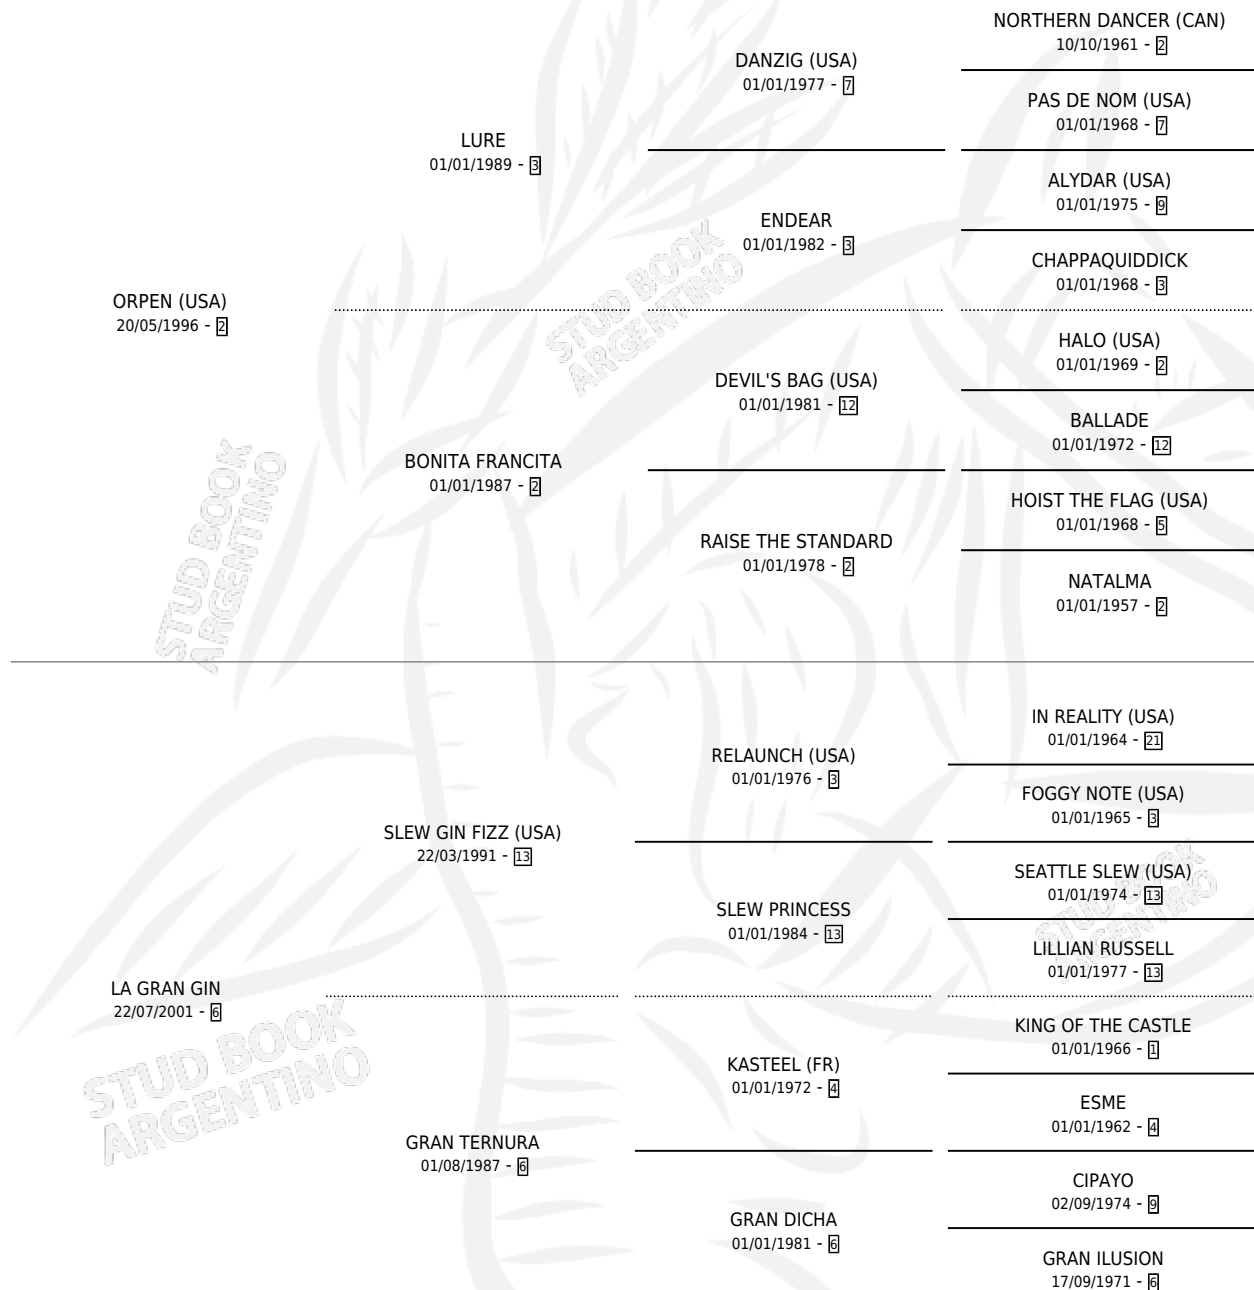

GRAN OPORTUNIDAD

por **ORPEN (USA)** y **LA GRAN GIN** por **SLEW GIN FIZZ (USA)**

Argentina · Hembra · Zaino · SP · 23/08/2007
Familia 6-f · Volumen 39

ESTADO

TIPIFICACIÓN SANGUÍNEA	X
TIPIFICACIÓN POR ADN	✓
PASAPORTE	✓
IDENTIFICACIÓN POR MICROCHIP	✓
REPRODUCTOR	✓

Lugar de nacimiento: La Numancia
Criador: Graells Nelson Antonio

~

HIJOS

	MACHOS	HEMBRAS
6 NACIERON	2	4
4 CORRIERON	2	2
4 GANARON	2	2

1	0	0
GANADORES CL	GANADORES GR	GANADORES G1

PEDIGREE

CAMPAÑA

Solo carreras oficiales de Argentina