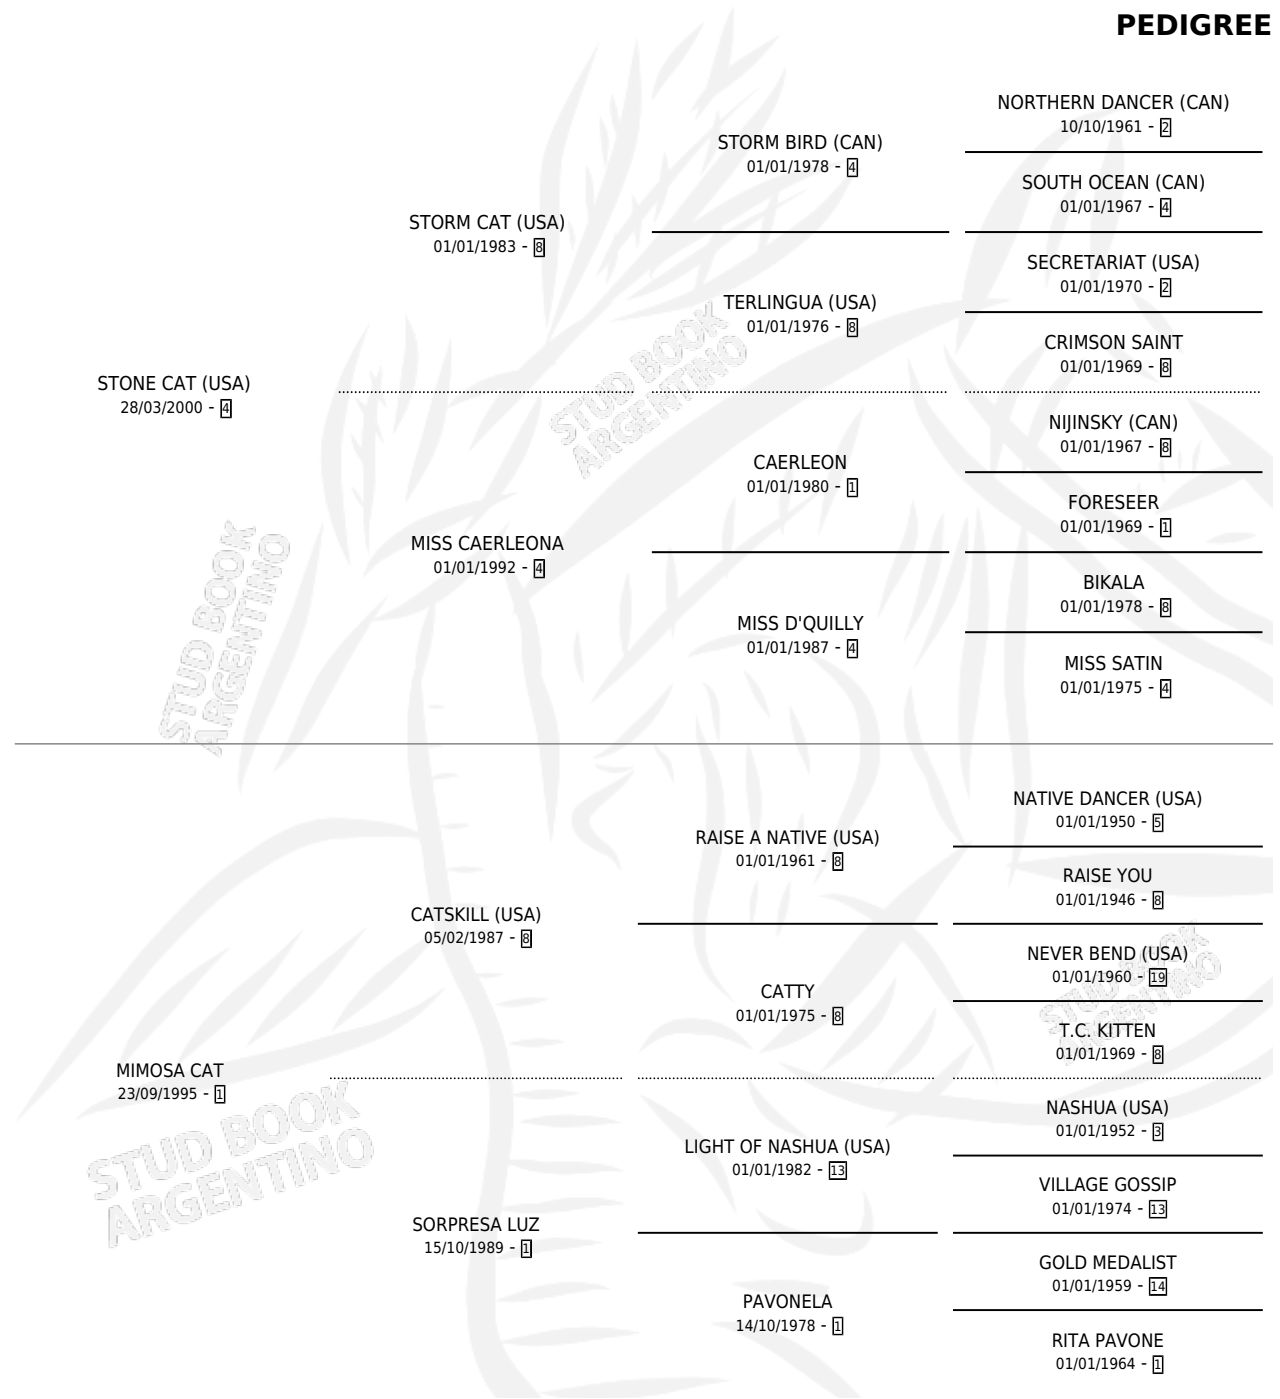

MIMOSA STONE

por **STONE CAT (USA)** y **MIMOSA CAT** por **CATSKILL (USA)**

Argentina · Hembra · Zaino · SP · 04/10/2007
Familia 1-j · Volumen 39

ESTADO

TIPIFICACIÓN SANGUÍNEA	X
TIPIFICACIÓN POR ADN	X
PASAPORTE	X
IDENTIFICACIÓN POR MICROCHIP	X
REPRODUCTOR	X

Lugar de nacimiento: Campo particular
Criador: Trigo Juan Enrique

PEDIGREE

MIMOSA STONE

Datos oficiales del Stud Book Argentino

Documento generado el 06/05/2026

studbook.org.ar