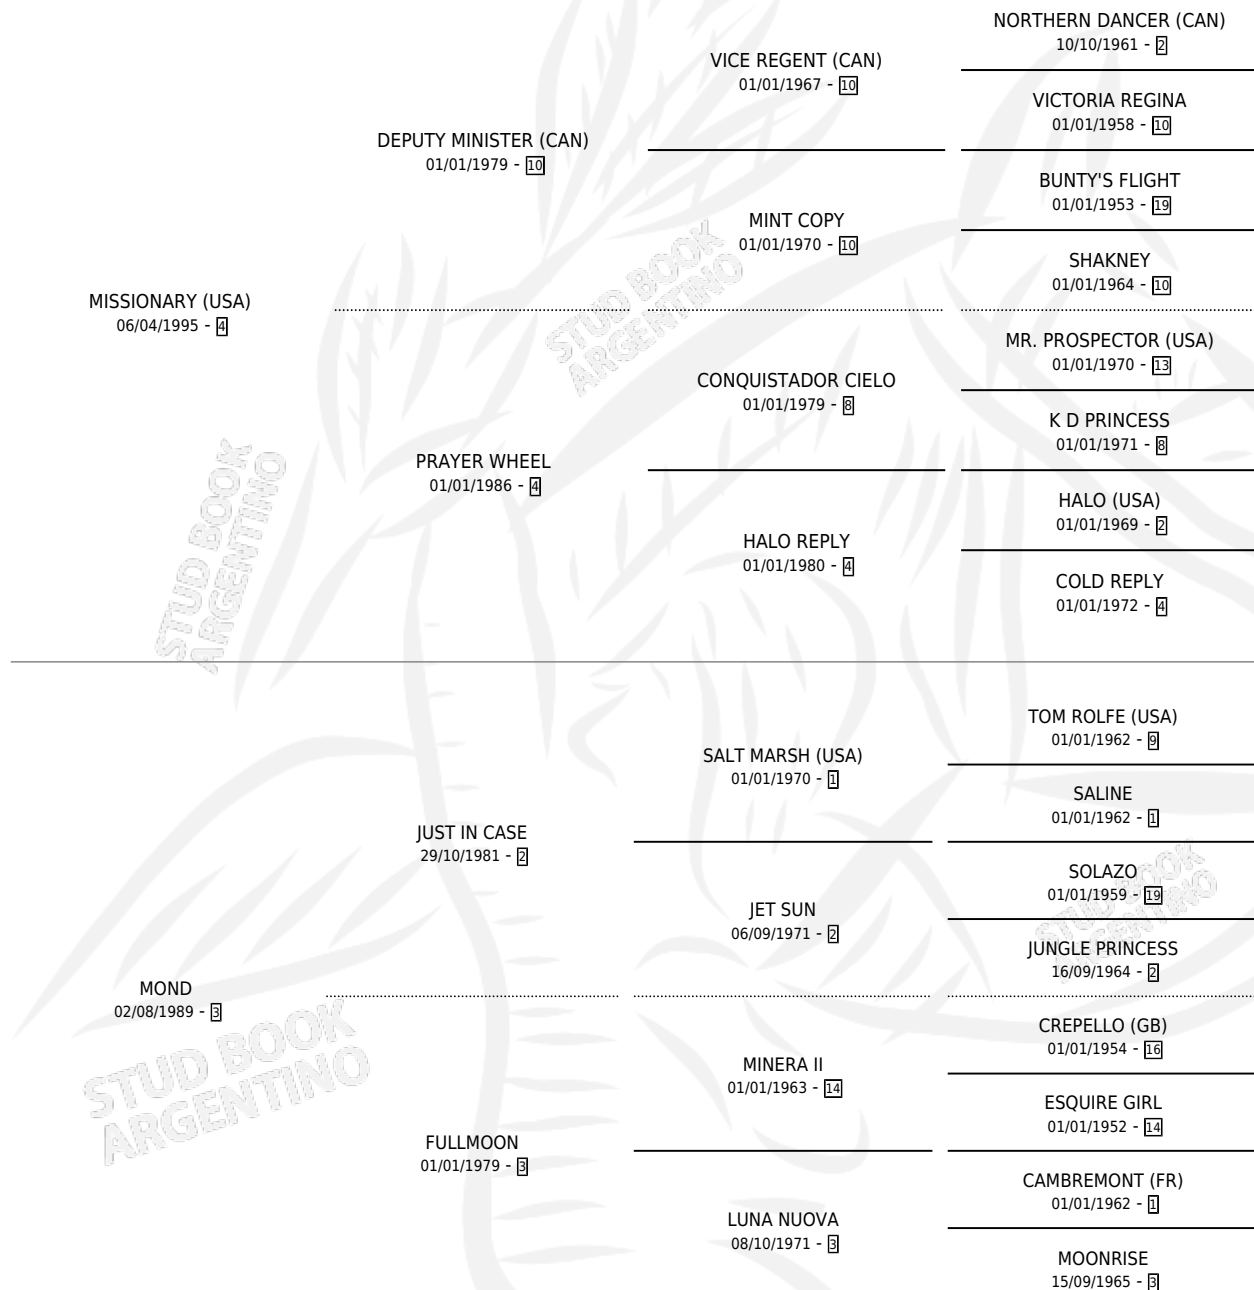

MONDIEU

por **MISSIONARY (USA)** y **MOND** por **JUST IN CASE**

Argentina · Hembra · Alazan · SP · 06/11/2007
Familia 3-o · Volumen 39

ESTADO

TIPIFICACIÓN SANGUÍNEA	X
TIPIFICACIÓN POR ADN	✓
PASAPORTE	✓
IDENTIFICACIÓN POR MICROCHIP	X
REPRODUCTOR	✓

Lugar de nacimiento: Las Dos Manos

Criador: Las Dos Manos

~

HIJOS

	MACHOS	HEMBRAS
7 NACIERON	4	3
2 CORRIERON	1	1
1 GANARON	0	1
0 GANADORES CL	0 GANADORES GR	0 GANADORES G1

PEDIGREE