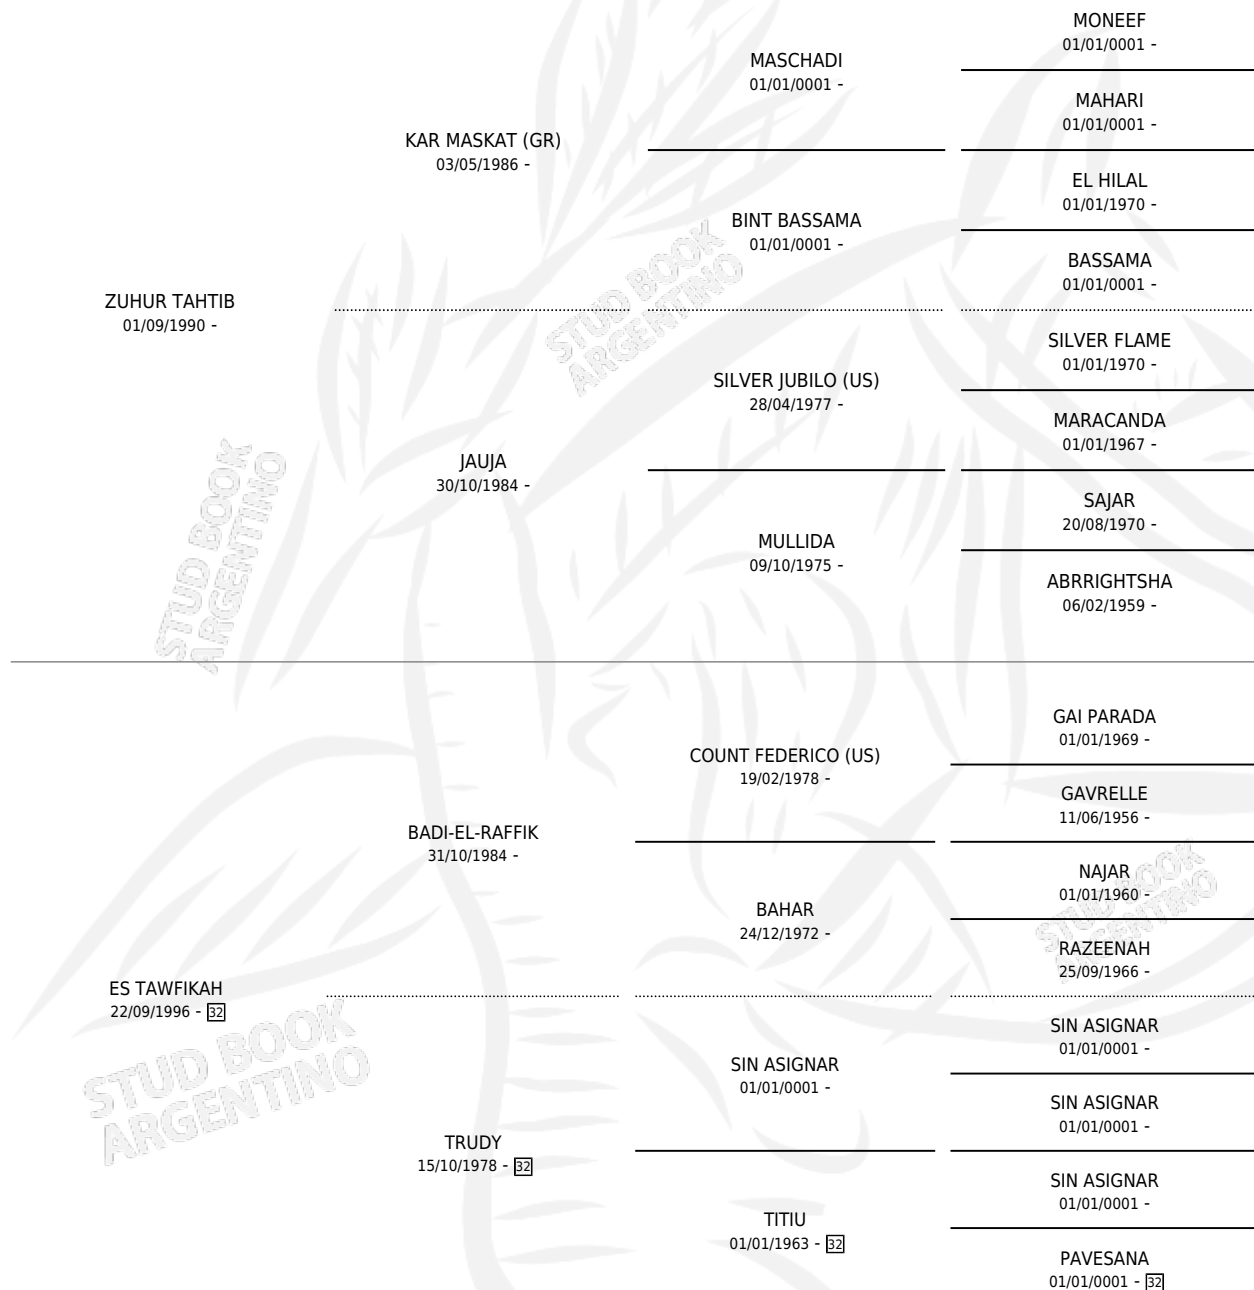

Lugar de nacimiento: La Florentina

Criador: Sin dato

~

HIJOS

	MACHOS	HEMBRAS
2 NACIERON	1	1

SIN ACTUACIONES

PEDIGREE

S