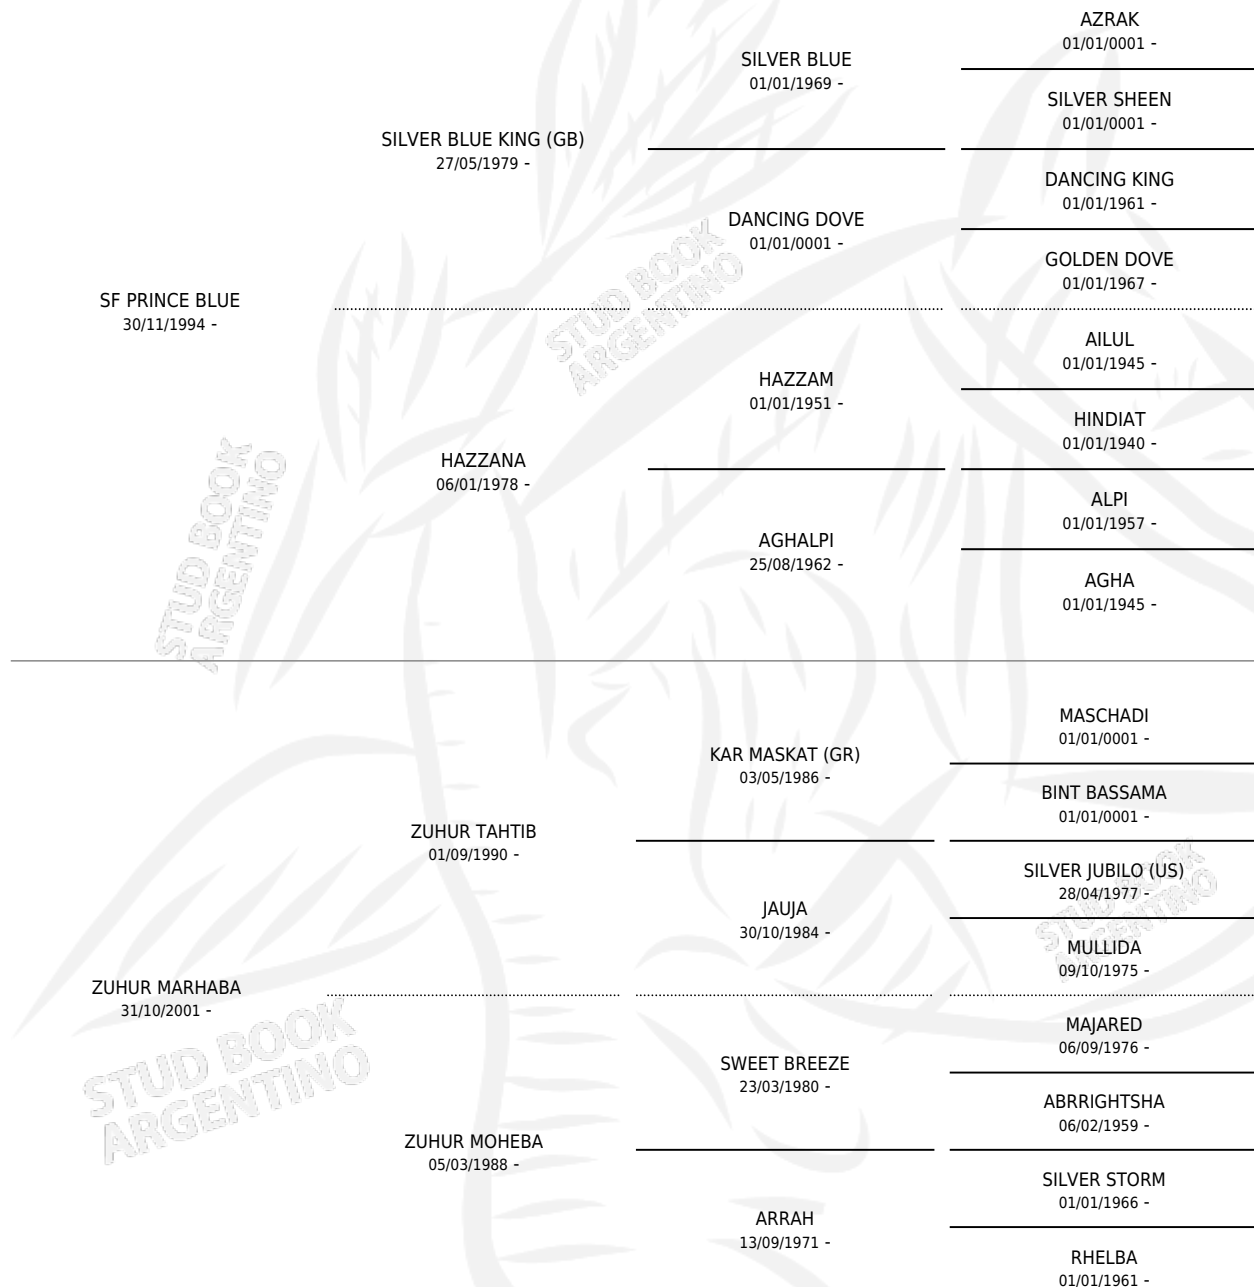

ZUHUR MAHRUN

por SF PRINCE BLUE y ZUHUR MARHABA por ZUHUR TAHTIB

Argentina · Macho · Alazan · AP · 06/11/2007
Familia · Volumen 39

ESTADO

TIPIFICACIÓN SANGUÍNEA	X
TIPIFICACIÓN POR ADN	X
PASAPORTE	X
IDENTIFICACIÓN POR MICROCHIP	X
REPRODUCTOR	X

Lugar de nacimiento: La Florentina

Criador: Sin dato

PEDIGREE

ZUHUR MAHRUN

Datos oficiales del Stud Book Argentino

Documento generado el 14/05/2026

studbook.org.ar