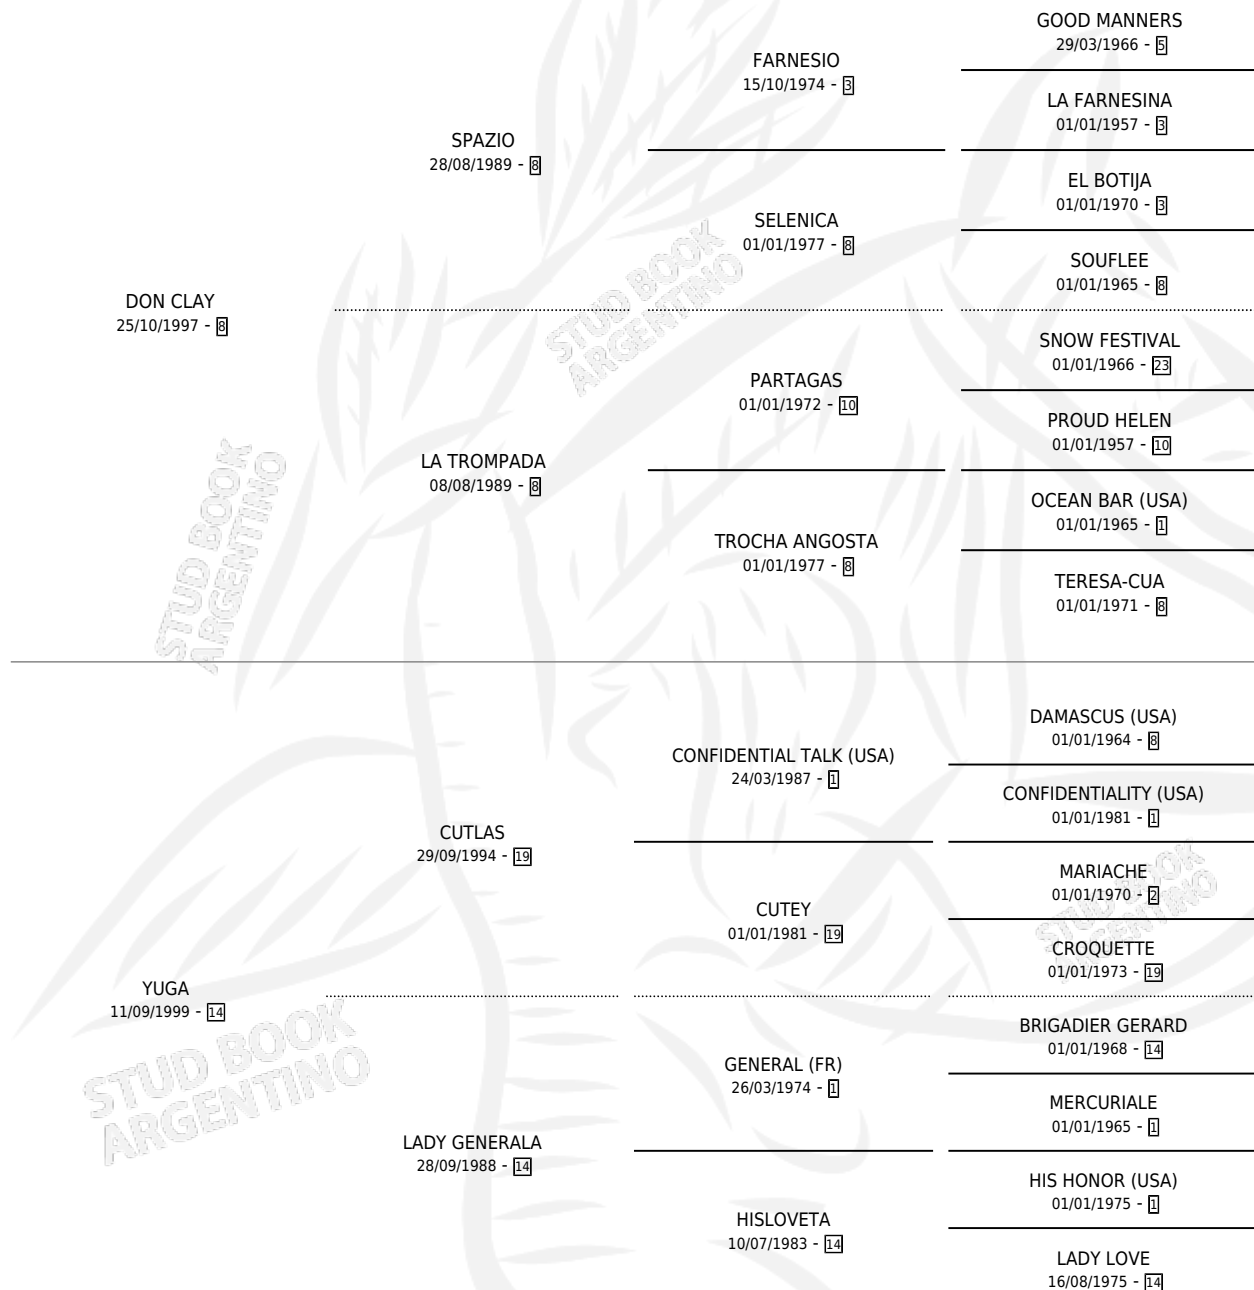

DON RICHARD

por DON CLAY y YUGA por CUTLAS

Argentina · Macho · Alazan · SP · 09/10/2007
Familia 14-b · Volumen 39

ESTADO

TIPIFICACIÓN SANGUÍNEA	X
TIPIFICACIÓN POR ADN	✓
PASAPORTE	✓
IDENTIFICACIÓN POR MICROCHIP	✓
REPRODUCTOR	X

Lugar de nacimiento: Martincho

Criador: Martincho

PEDIGREE

CAMPAÑA

Solo carreras oficiales de Argentina

POR EDAD

EDAD	CC	1°	2°	3°	4°	5°	NP	CLC	CLG	CLCG1	CLGG1	IMPORTE	GANANCIA / CC
4 AÑOS	3	0	0	0	0	0	3	0	0	0	0	\$0	\$0
TOTALES	3	0	0	0	0	0	3	0	0	0	0	\$0	\$0
%		0.0%	0.0%	0.0%	0.0%	0.0%	100%	0.0%	0.0%	0.0%	0.0%		