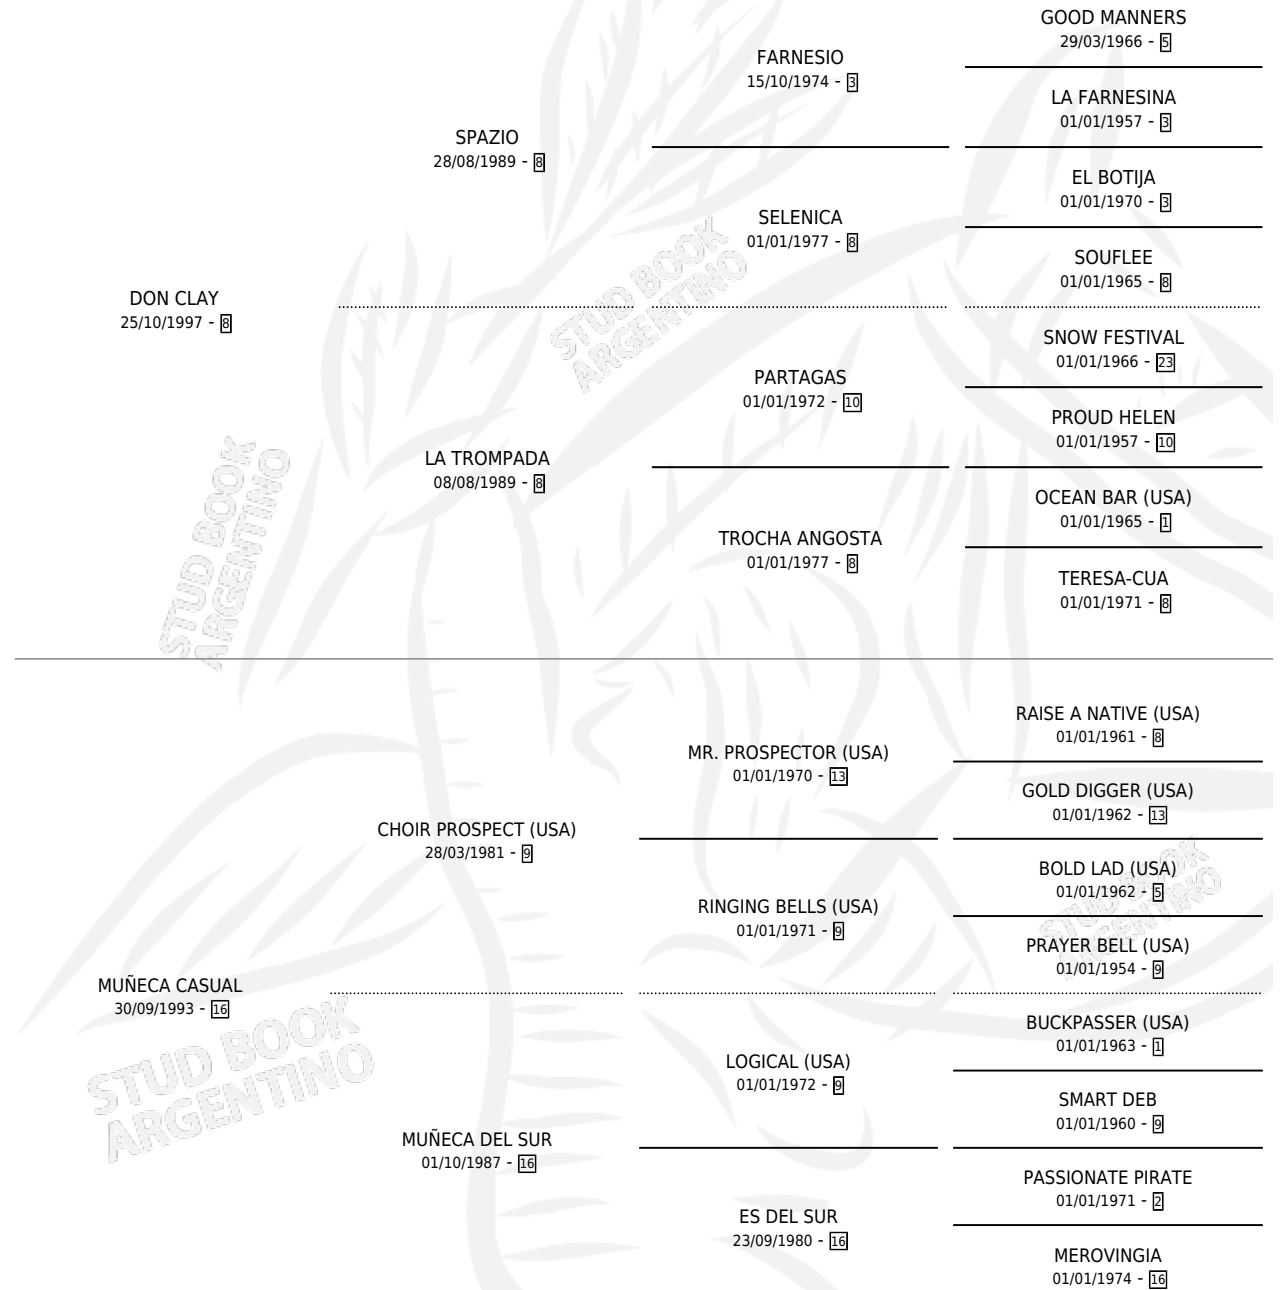

RENEGADO CLAY

por DON CLAY y MUÑECA CASUAL por CHOIR PROSPECT (USA)

Argentina · Macho · Alazan · SP · 28/10/2007
Familia 16-h · Volumen 39

ESTADO

TIPIFICACIÓN SANGUÍNEA	X
TIPIFICACIÓN POR ADN	X
PASAPORTE	X
IDENTIFICACIÓN POR MICROCHIP	X
REPRODUCTOR	X

Lugar de nacimiento: Martincho

Criador: Martincho

PEDIGREE

RENEGADO CLAY

Datos oficiales del Stud Book Argentino

Documento generado el 14/05/2026

studbook.org.ar