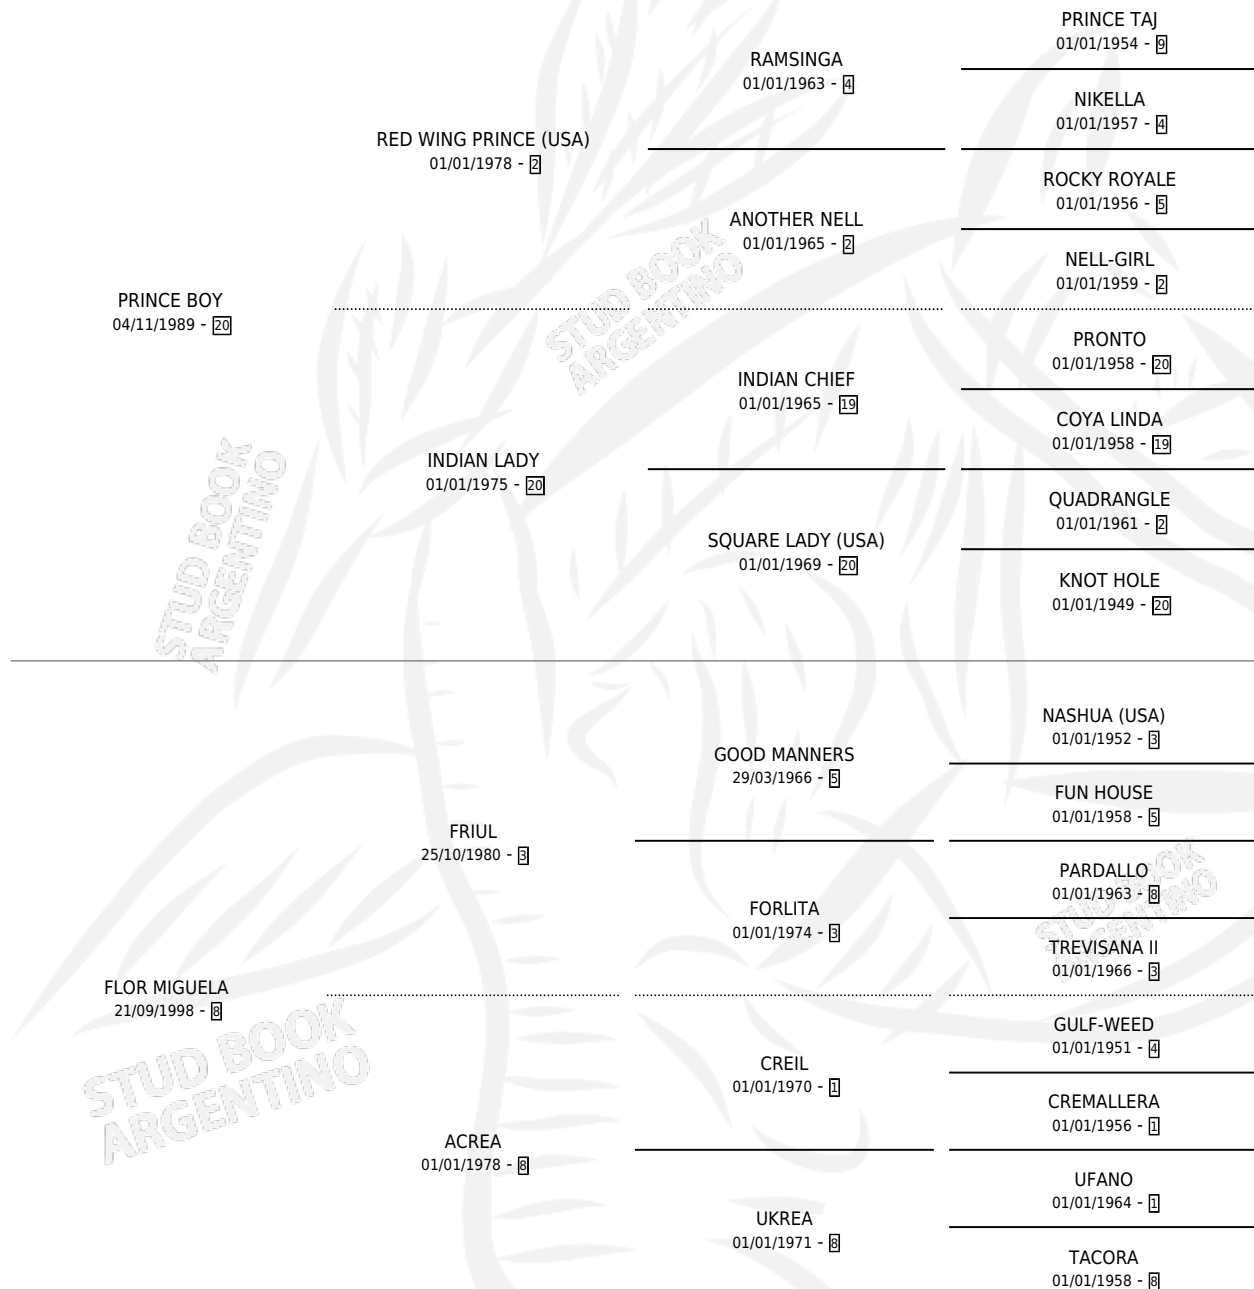

ESTRELLA MISTICA

por PRINCE BOY y FLOR MIGUELA por FRIUL

Argentina · Hembra · Alazan · SP · 23/08/2007
Familia 8-g · Volumen 39

ESTADO

TIPIFICACIÓN SANGUÍNEA	X
TIPIFICACIÓN POR ADN	X
PASAPORTE	X
IDENTIFICACIÓN POR MICROCHIP	X
REPRODUCTOR	X

Lugar de nacimiento: Campo particular
Criador: Villalba Horacio Daniel

PEDIGREE

ESTRELLA MISTICA

Datos oficiales del Stud Book Argentino

Documento generado el 04/05/2026

studbook.org.ar