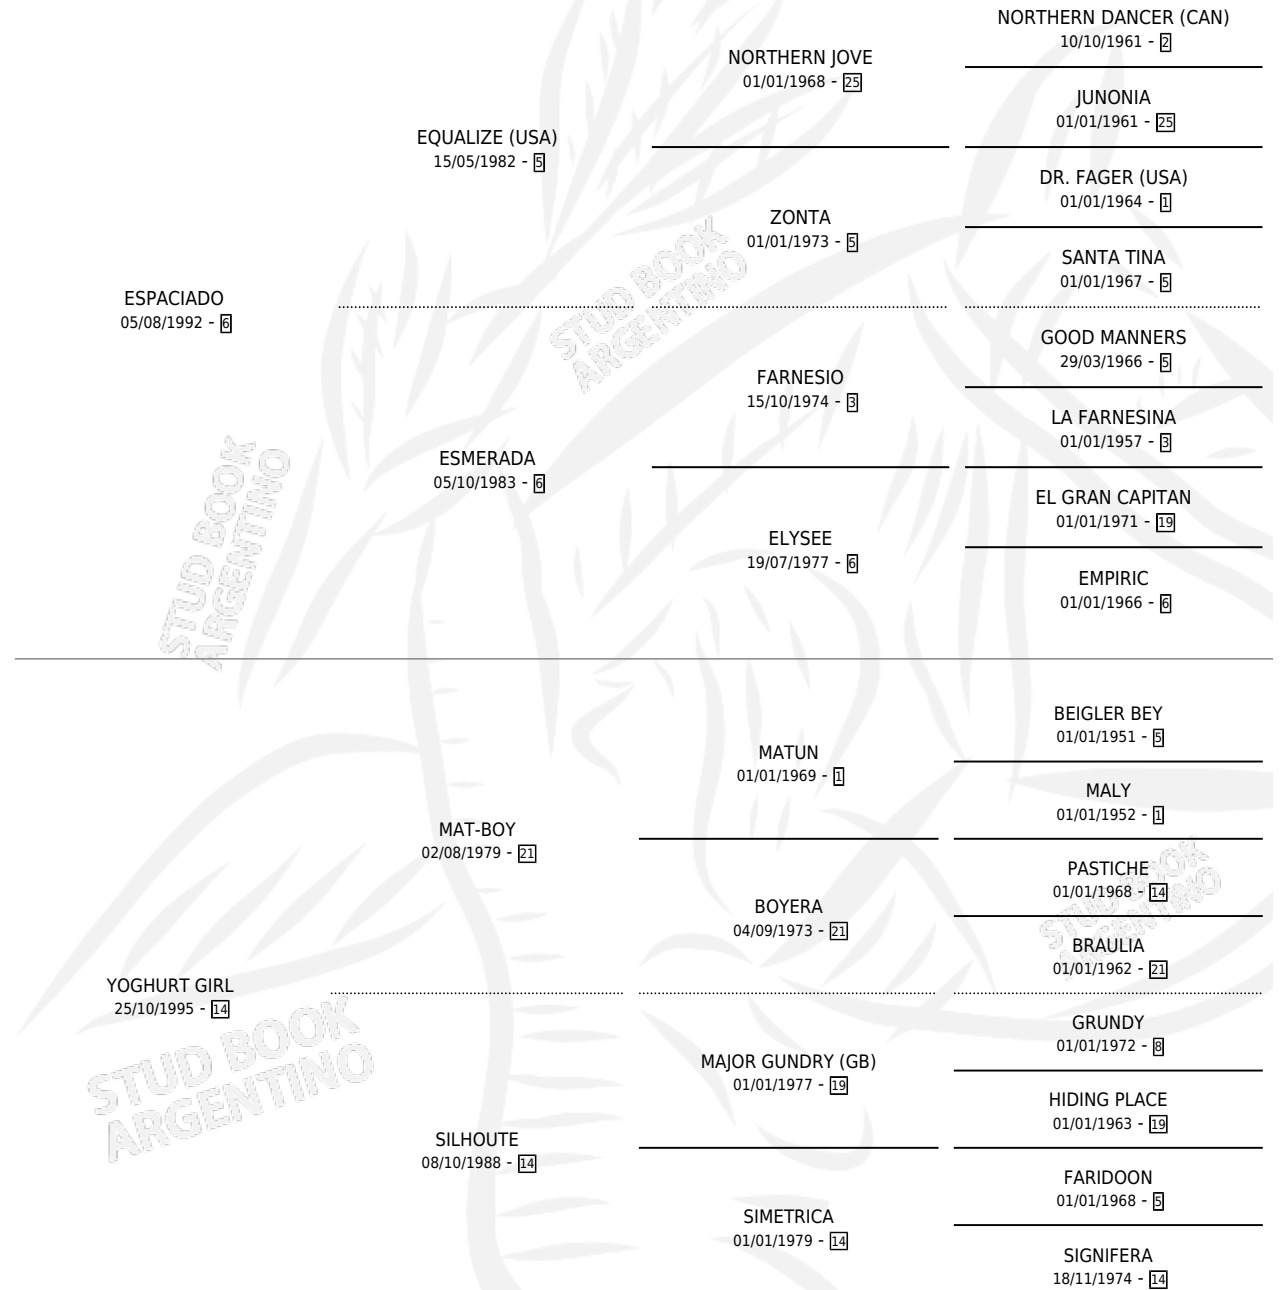

ES LACTEO

por **ESPACIADO** y **YOGHURT GIRL** por **MAT-BOY**

Argentina · Macho · Alazan · SP · 29/10/2007
Familia 14-f · Volumen 39

ESTADO

TIPIFICACIÓN SANGUÍNEA	X
TIPIFICACIÓN POR ADN	✓
PASAPORTE	X
IDENTIFICACIÓN POR MICROCHIP	✓
REPRODUCTOR	X

Lugar de nacimiento: Vadarkblar

Criador: Vadarkblar

PEDIGREE

CAMPAÑA

Solo carreras oficiales de Argentina

POR EDAD

EDAD	CC	1°	2°	3°	4°	5°	NP	CLC	CLG	CLCG1	CLGG1	IMPORTE	GANANCIA / CC
5 AÑOS	2	0	0	0	0	0	2	0	0	0	0	\$0	\$0
TOTALES	2	0	0	0	0	0	2	0	0	0	0	\$0	\$0
%		0.0%	0.0%	0.0%	0.0%	0.0%	100%	0.0%	0.0%	0.0%	0.0%		