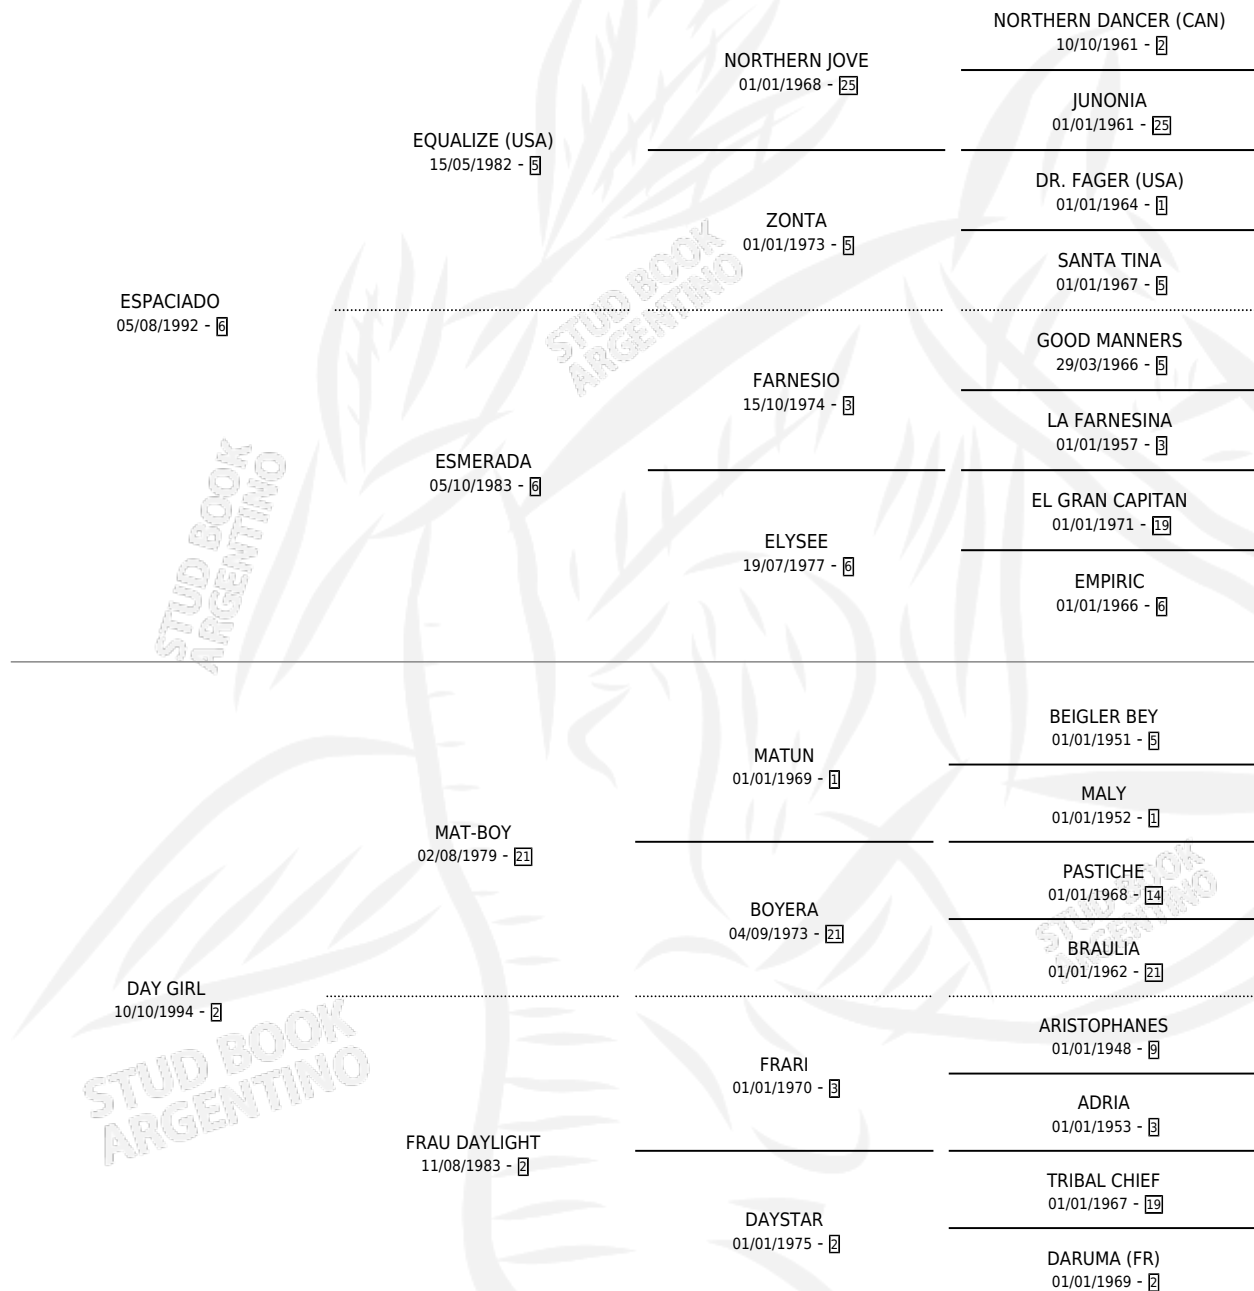

DIARIA SPA

por **ESPACIADO** y **DAY GIRL** por **MAT-BOY**

Argentina · Hembra · Tordillo · SP · 30/10/2007
Familia 2-o · Volumen 39

ESTADO

TIPIFICACIÓN SANGUÍNEA	X
TIPIFICACIÓN POR ADN	✓
PASAPORTE	✓
IDENTIFICACIÓN POR MICROCHIP	X
REPRODUCTOR	✓

Lugar de nacimiento: Vadarkblar

Criador: Vadarkblar

PEDIGREE

CAMPAÑA

Solo carreras oficiales de Argentina

POR EDAD

EDAD	CC	1°	2°	3°	4°	5°	NP	CLC	CLG	CLCG1	CLGG1	IMPORTE	GANANCIA / CC
6 AÑOS	2	0	0	0	0	0	2	0	0	0	0	\$0	\$0
TOTALES	2	0	0	0	0	0	2	0	0	0	0	\$0	\$0
%		0.0%	0.0%	0.0%	0.0%	0.0%	100%	0.0%	0.0%	0.0%	0.0%		