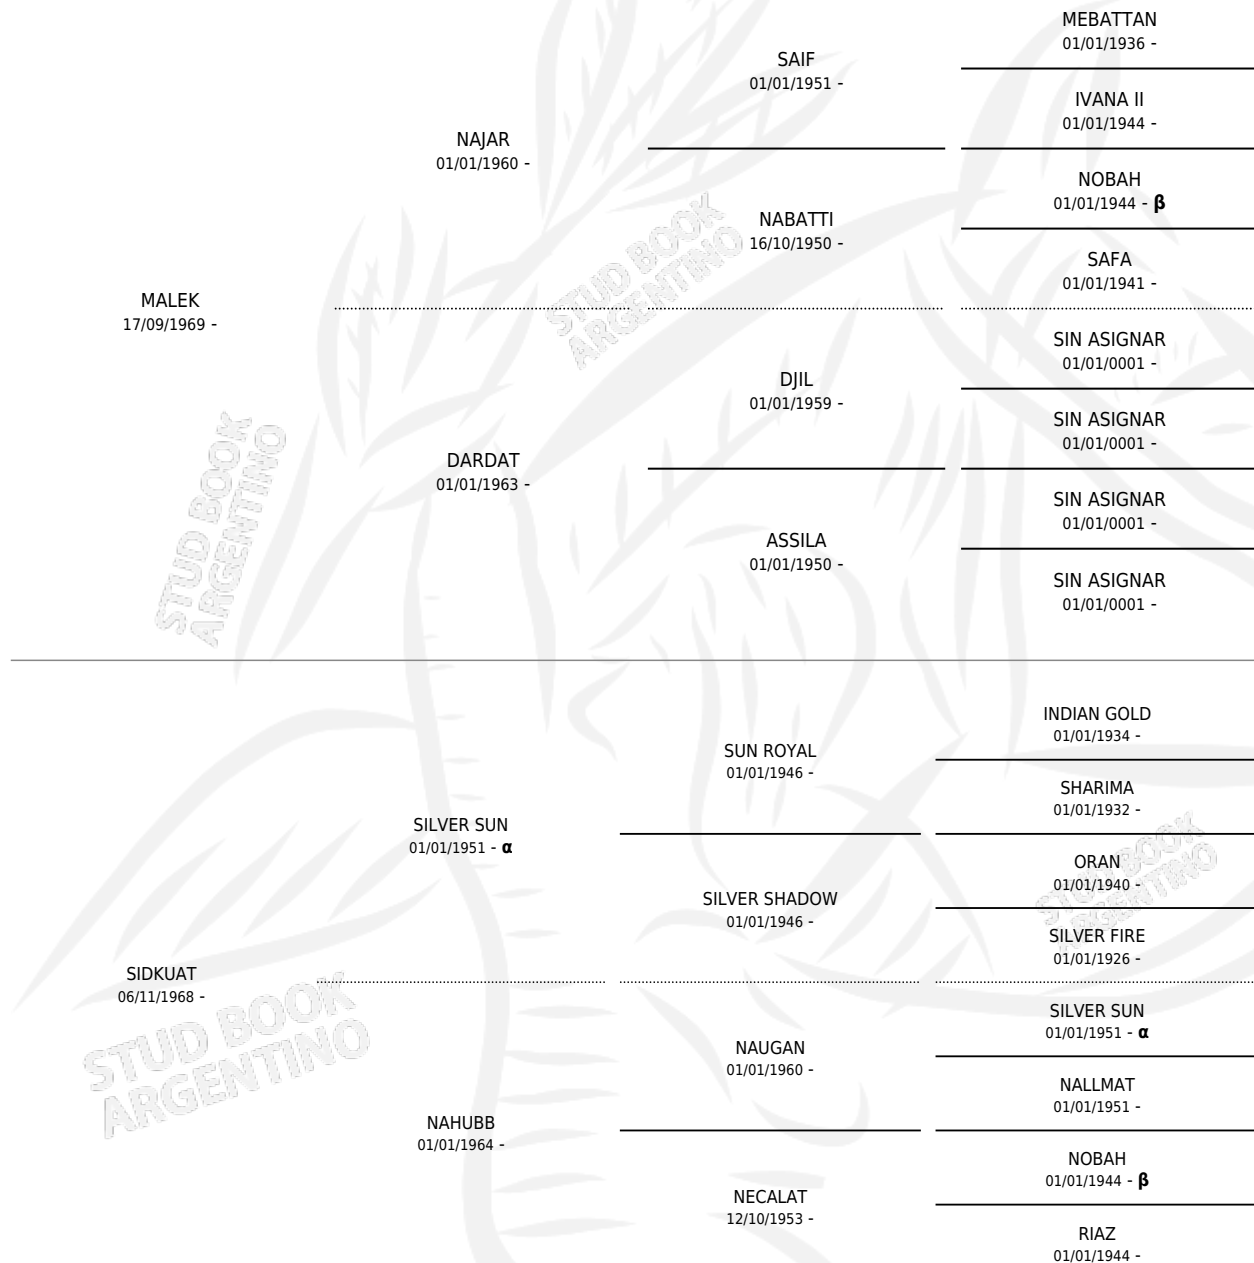

# MALHAM

por MALEK y SIDKUAT por SILVER SUN

Argentina · Hembra · Tordillo · AP · 07/10/1975  
Familia · Volumen 29

## ESTADO

TIPIFICACIÓN SANGUÍNEA	✓
TIPIFICACIÓN POR ADN	X
PASAPORTE	X
IDENTIFICACIÓN POR MICROCHIP	X
REPRODUCTOR	✓

**Lugar de nacimiento:** Campo particular

**Criador:** Sin dato

~

## PEDIGREE

INBREEDING :  $\alpha, \beta$

S

mientos 5 / Efectividad 55.56%

PADRILLO	PRODUCTO	CRIADOR	1ER SERVICIO	ÚLTIMO SERVICIO
ZT MONDEBIL	∅		15/09/1995	03/11/1995
<b>MALHAM</b> ZT MONDEBIL	∅		20/09/1994	24/09/1994
<b>Datos oficiales del Stud Book Argentino</b> ZT FAWKARI	∅		17/11/1992	21/11/1992
Documentó generado el 04/05/2026 ZT FAWKARI	LS FAWHAM (M T, 10/11/1992)	SIN DATO	10/12/1991	14/12/1991
studbook.org.ar ZT ESTRAKIA	∅		17/11/1990	25/11/1990
ZT ESTRAKIA	LS EL BAKI (M Z, 09/11/1990)	SIN DATO	12/12/1989	16/12/1989
ULEG-BEG	LS SHEBA (H A, 29/09/1989)	SIN DATO	19/10/1988	23/10/1988
ULEG-BEG	LS TANGO (M TA, 11/09/1988) •MURIÓ EL 15/11/1989•	SIN DATO	27/09/1987	29/09/1987
DAHOOK	ALALUF (M T, 14/10/1986)	SIN DATO	02/11/1985	04/11/1985