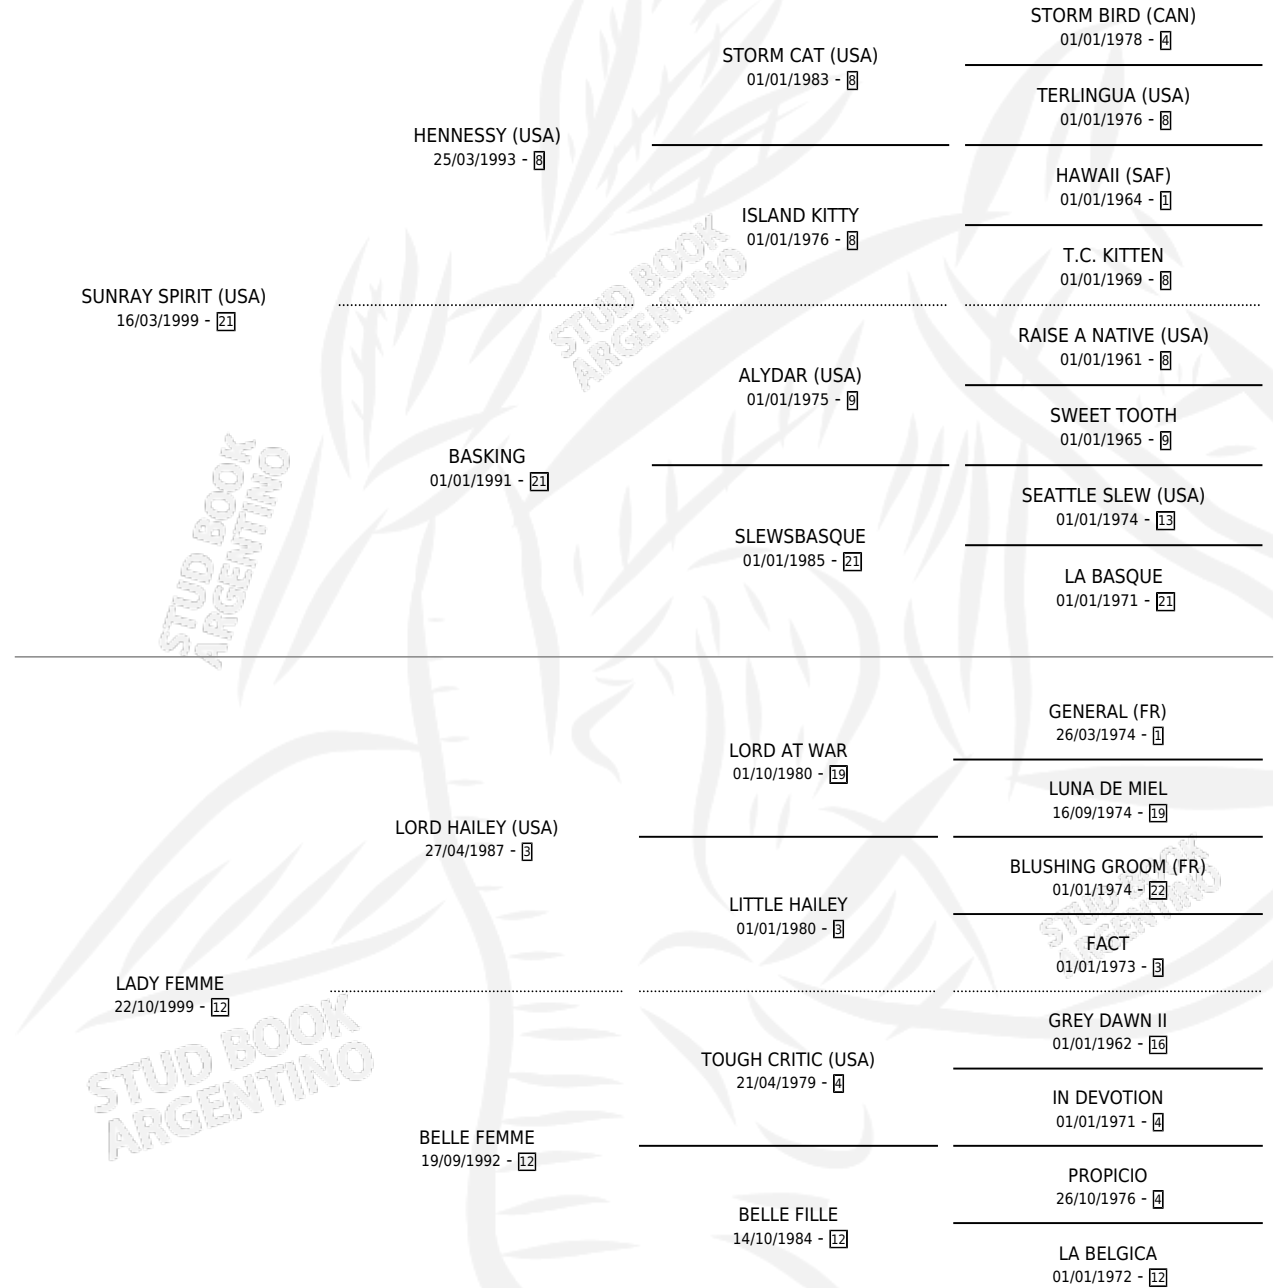

GAME SPIRIT

por **SUNRAY SPIRIT (USA)** y **LADY FEMME** por **LORD HAILEY (USA)**

Argentina · Macho · Alazan · SP · 26/10/2007
Familia 12-e · Volumen 39

ESTADO

TIPIFICACIÓN SANGUÍNEA	X
TIPIFICACIÓN POR ADN	✓
PASAPORTE	X
IDENTIFICACIÓN POR MICROCHIP	X
REPRODUCTOR	X

Lugar de nacimiento: Rancho Lujan
Criador: Costa Del Sol S.A.

PEDIGREE

CAMPAÑA

Solo carreras oficiales de Argentina

POR EDAD

EDAD	CC	1°	2°	3°	4°	5°	NP	CLC	CLG	CLCG1	CLGG1	IMPORTE	GANANCIA / CC
3 AÑOS	3	0	0	0	0	0	3	0	0	0	0	\$0	\$0
4 AÑOS	2	0	0	0	0	0	2	0	0	0	0	\$0	\$0
5 AÑOS	1	0	0	0	0	0	1	0	0	0	0	\$0	\$0
TOTALES	6	0	0	0	0	0	6	0	0	0	0	\$0	\$0
%		0.0%	0.0%	0.0%	0.0%	0.0%	100%	0.0%	0.0%	0.0%	0.0%		