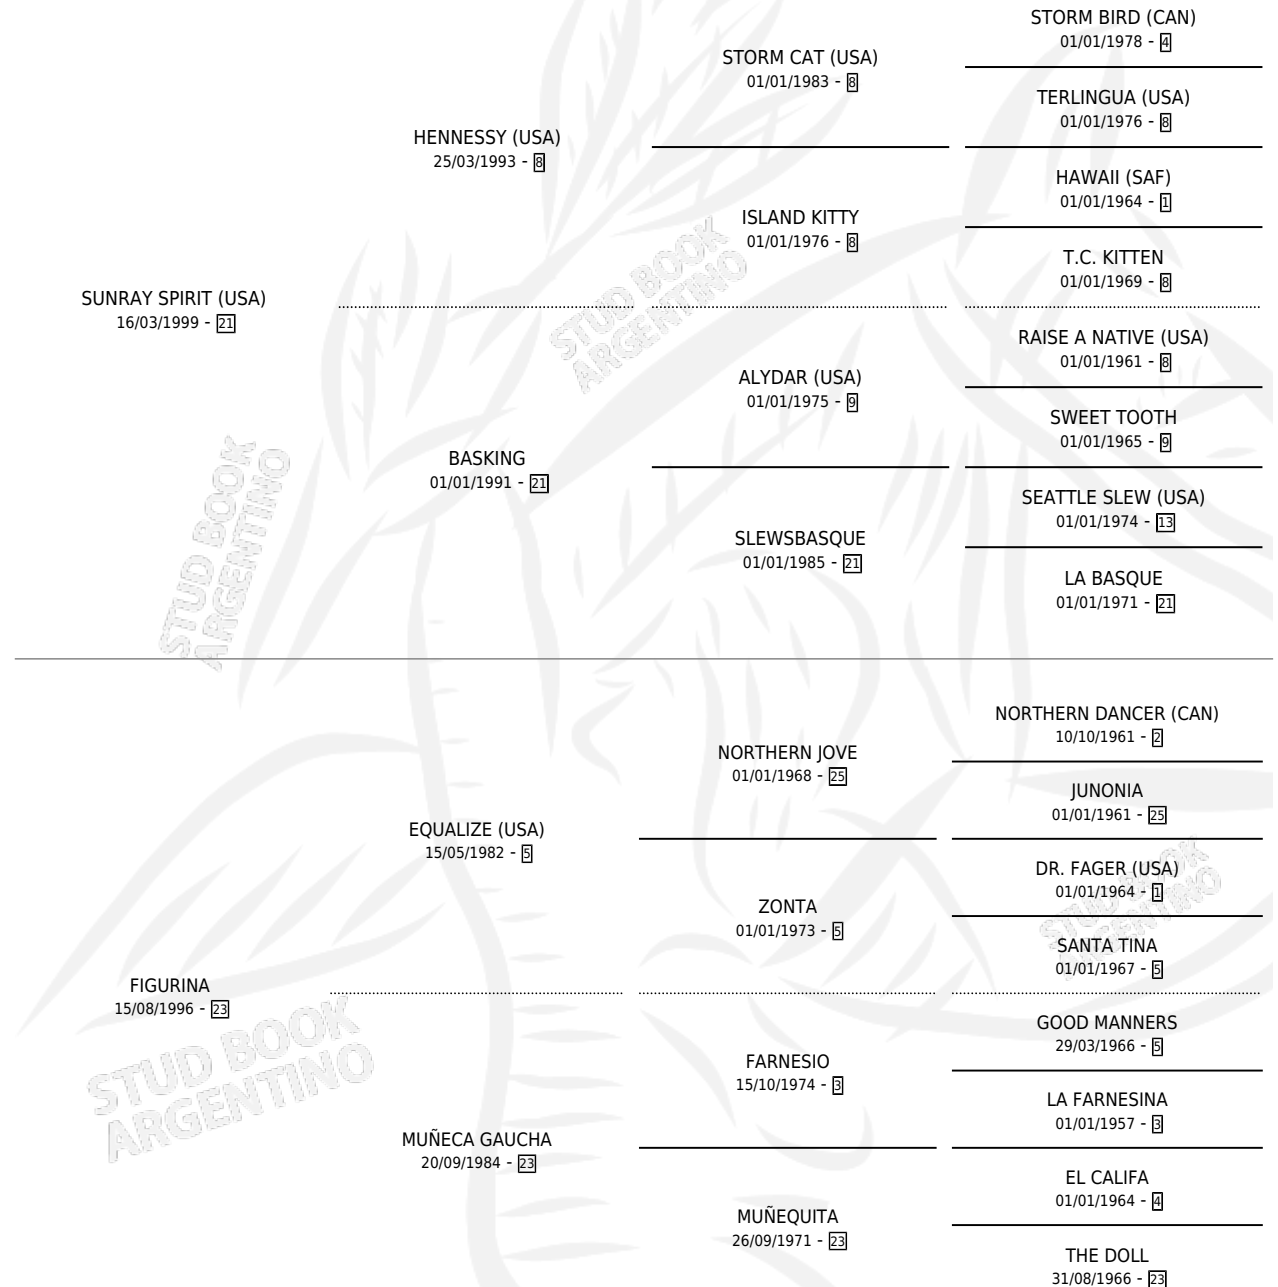

MULATA PORTEÑA

por **SUNRAY SPIRIT (USA)** y **FIGURINA** por **EQUALIZE (USA)**

Argentina · Hembra · Zaino · SP · 11/10/2007
Familia 23-a · Volumen 39

ESTADO

TIPIFICACIÓN SANGUÍNEA	X
TIPIFICACIÓN POR ADN	✓
PASAPORTE	✓
IDENTIFICACIÓN POR MICROCHIP	✓
REPRODUCTOR	✓

Lugar de nacimiento: El Turf
Criador: Sin dato

~

HIJOS

	MACHOS	HEMBRAS
8 NACIERON	3	5
2 CORRIERON	1	1

SIN ACTUACIONES

PEDIGREE