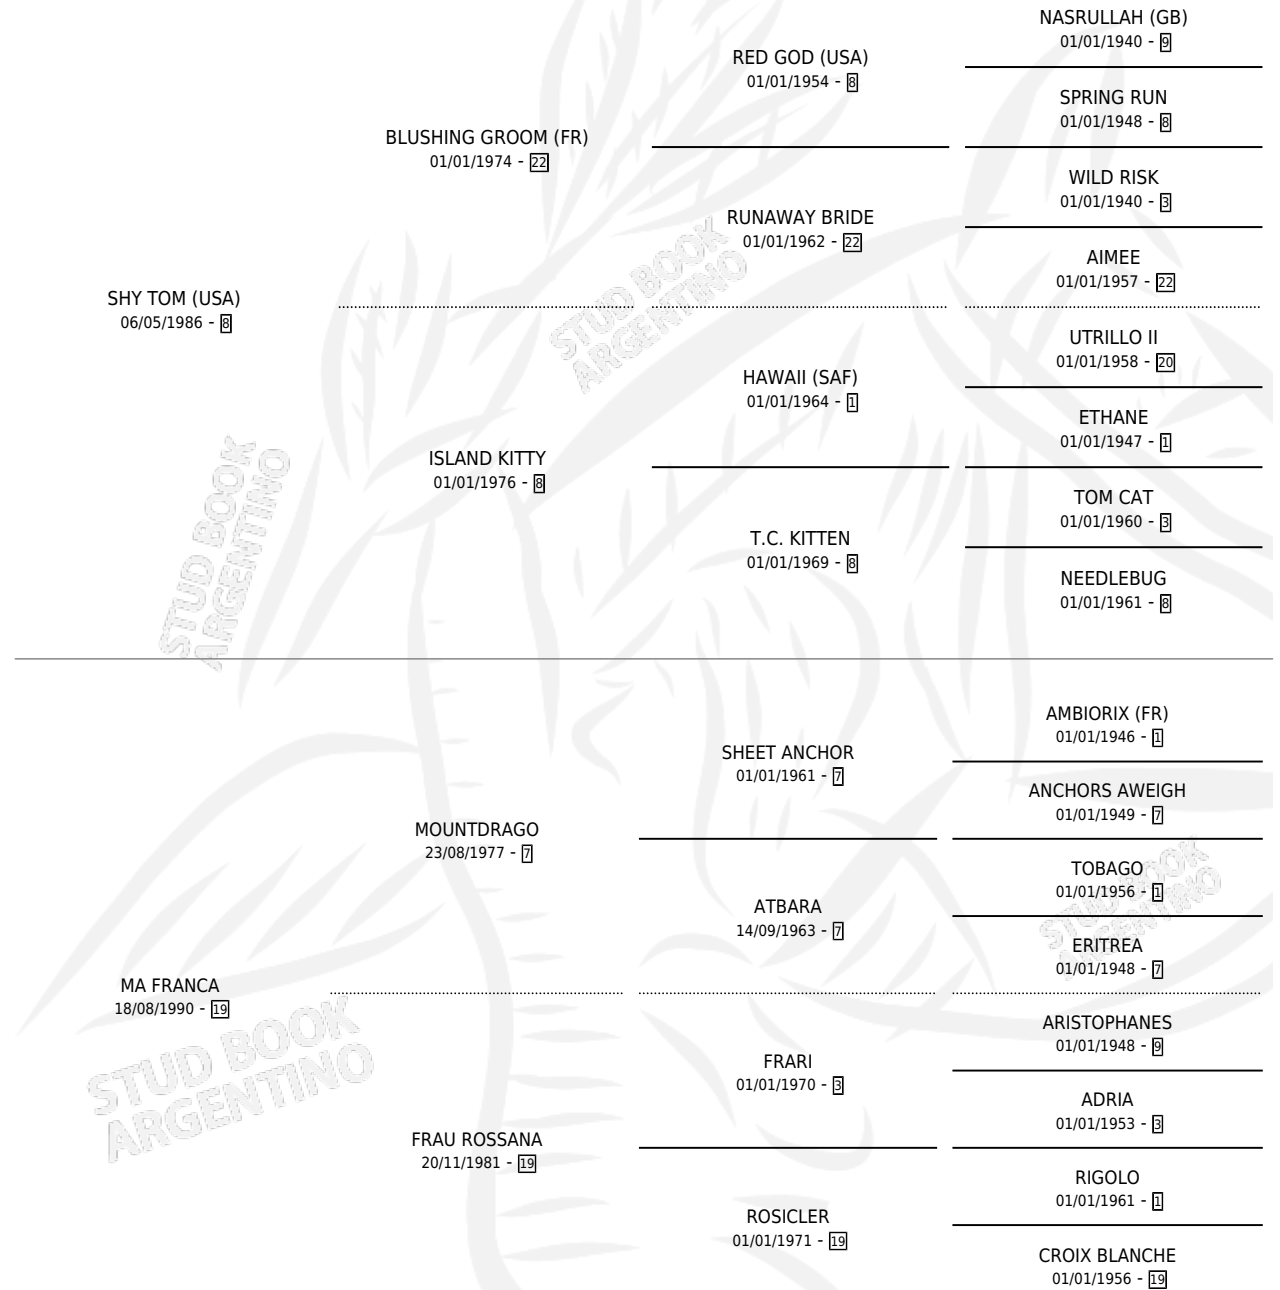

FRANCO TOM

por SHY TOM (USA) y MA FRANCA por MOUNTDRAGO

Argentina · Macho · Zaino · SP · 05/10/2007
Familia 19 · Volumen 39

ESTADO

TIPIFICACIÓN SANGUÍNEA	X
TIPIFICACIÓN POR ADN	✓
PASAPORTE	✓
IDENTIFICACIÓN POR MICROCHIP	✓
REPRODUCTOR	X

Lugar de nacimiento: Avanti

Criador: Sin dato

PEDIGREE

CAMPAÑA

Solo carreras oficiales de Argentina

POR EDAD

EDAD	CC	1°	2°	3°	4°	5°	NP	CLC	CLG	CLCG1	CLGG1	IMPORTE	GANANCIA / CC
3 AÑOS	7	1	0	0	0	0	6	0	0	0	0	\$11,000	\$1,571
4 AÑOS	14	0	1	3	0	4	6	0	0	0	0	\$3,800	\$271
5 AÑOS	3	0	0	0	0	0	3	0	0	0	0	\$0	\$0
TOTALES	24	1	1	3	0	4	15	0	0	0	0	\$14,800	\$617
%		4.2%	4.2%	12.5%	0.0%	16.7%	62.5%	0.0%	0.0%	0.0%	0.0%		