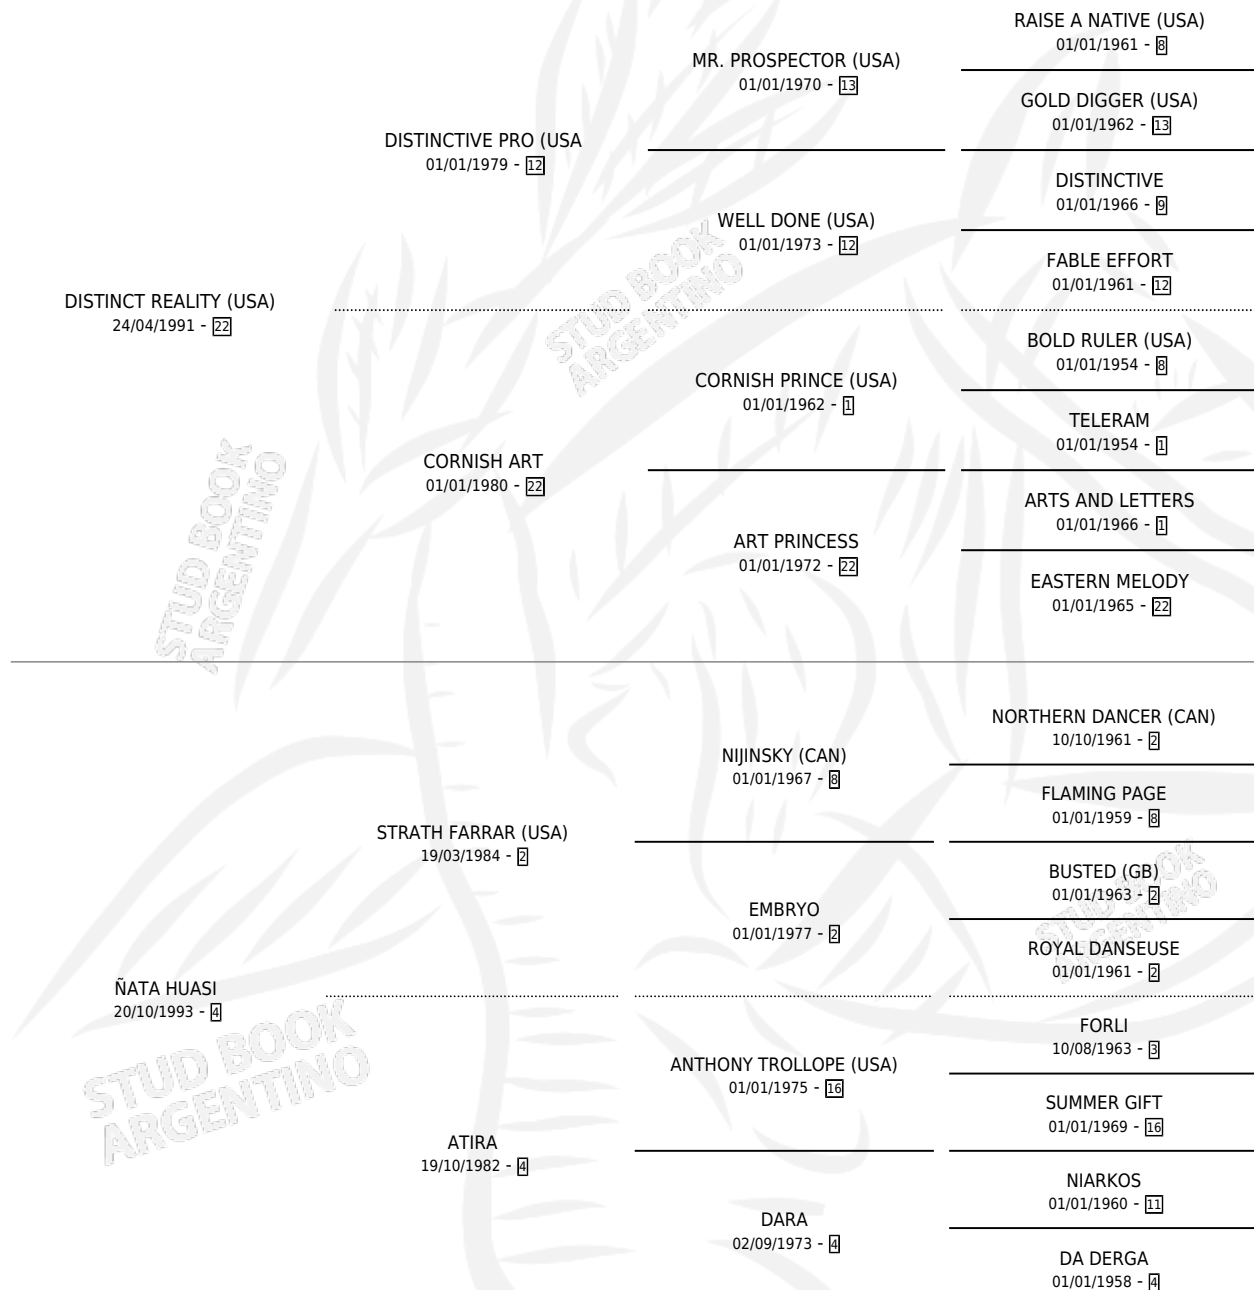

APOSTILLADA

por **DISTINCT REALITY (USA)** y **ÑATA HUASI** por **STRATH FARRAR (USA)**

Argentina · Hembra · Zaino · SP · 19/10/2007
Familia 4-I · Volumen 39

ESTADO

TIPIFICACIÓN SANGUÍNEA	X
TIPIFICACIÓN POR ADN	✓
PASAPORTE	✓
IDENTIFICACIÓN POR MICROCHIP	X
REPRODUCTOR	✓

Lugar de nacimiento: Sacha Huasi
Criador: Sacha Huasi

~

HIJOS

	MACHOS	HEMBRAS
4 NACIERON	2	2
3 CORRIERON	2	1
1 GANARON	1	0
0 GANADORES CL	0 GANADORES GR	0 GANADORES G1

PEDIGREE