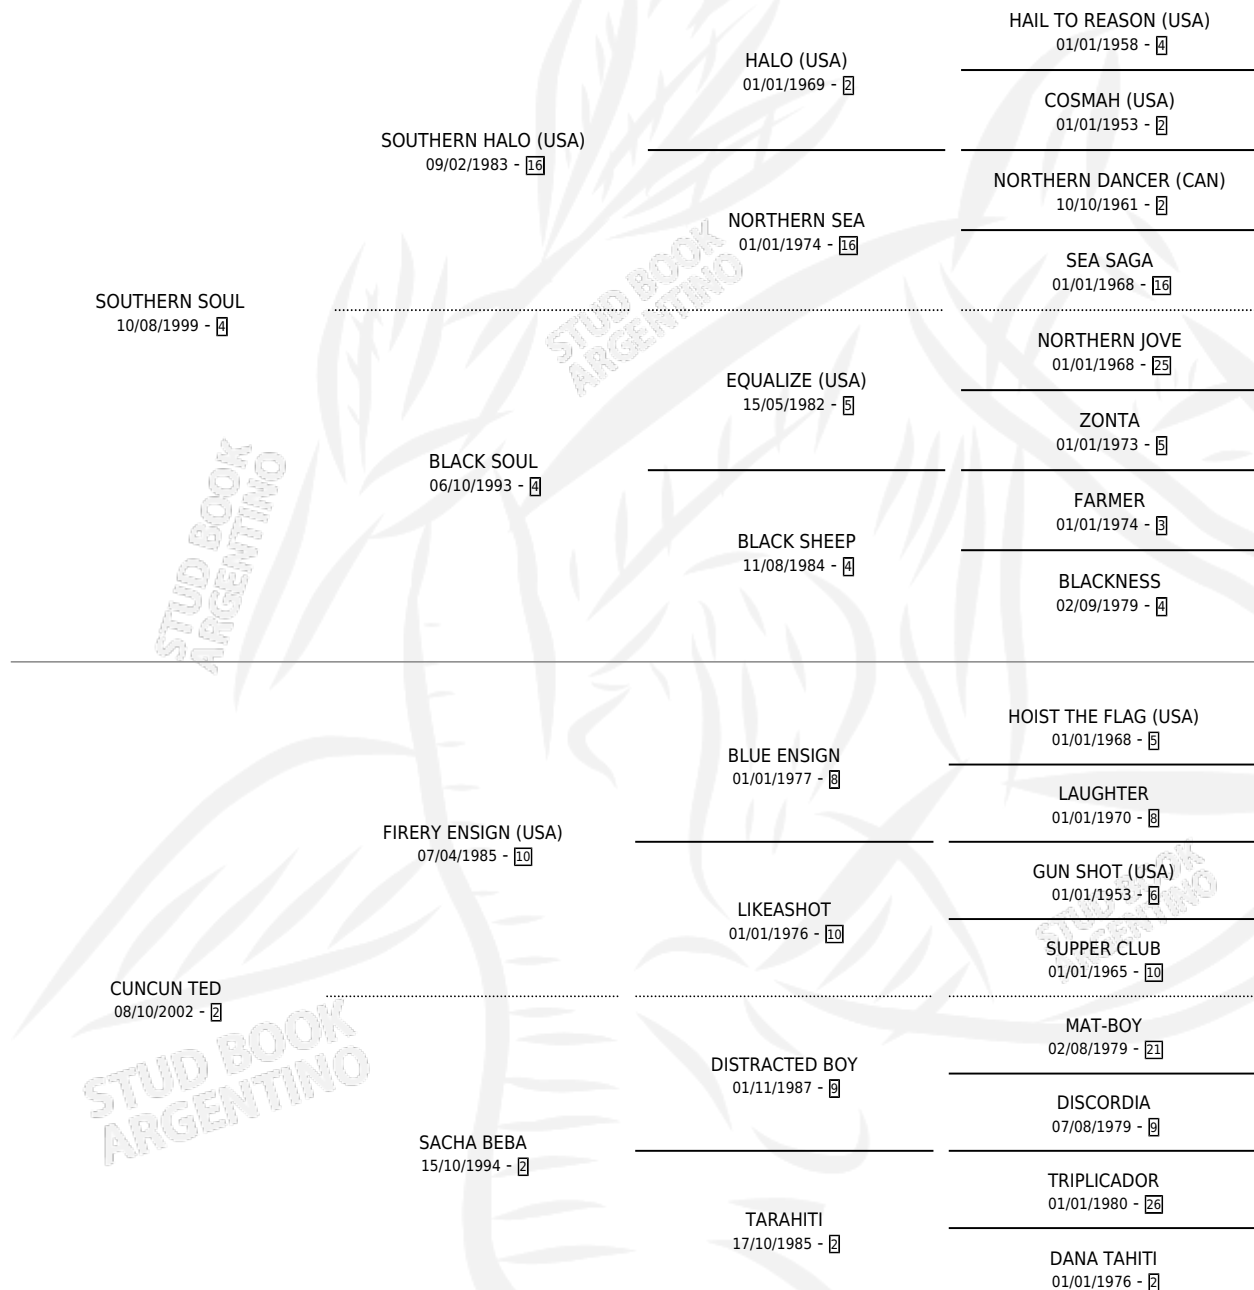

VIEJO TED

por SOUTHERN SOUL y CUNCUN TED por FIRERY ENSIGN (USA)

Argentina · Macho · Zaino Negro · SP · 08/10/2007
Familia 2-h · Volumen 39

ESTADO

TIPIFICACIÓN SANGUÍNEA	X
TIPIFICACIÓN POR ADN	✓
PASAPORTE	✓
IDENTIFICACIÓN POR MICROCHIP	✓
REPRODUCTOR	X

Lugar de nacimiento: Sacha Huasi
Criador: Tedeschi Alejandro Cristobal

PEDIGREE

CAMPAÑA

Solo carreras oficiales de Argentina

POR EDAD

EDAD	CC	1°	2°	3°	4°	5°	NP	CLC	CLG	CLCG1	CLGG1	IMPORTE	GANANCIA / CC
4 AÑOS	1	0	0	0	0	0	1	0	0	0	0	\$1,600	\$1,600
TOTALES	1	0	0	0	0	0	1	0	0	0	0	\$1,600	\$1,600
%		0.0%	0.0%	0.0%	0.0%	0.0%	100%	0.0%	0.0%	0.0%	0.0%		