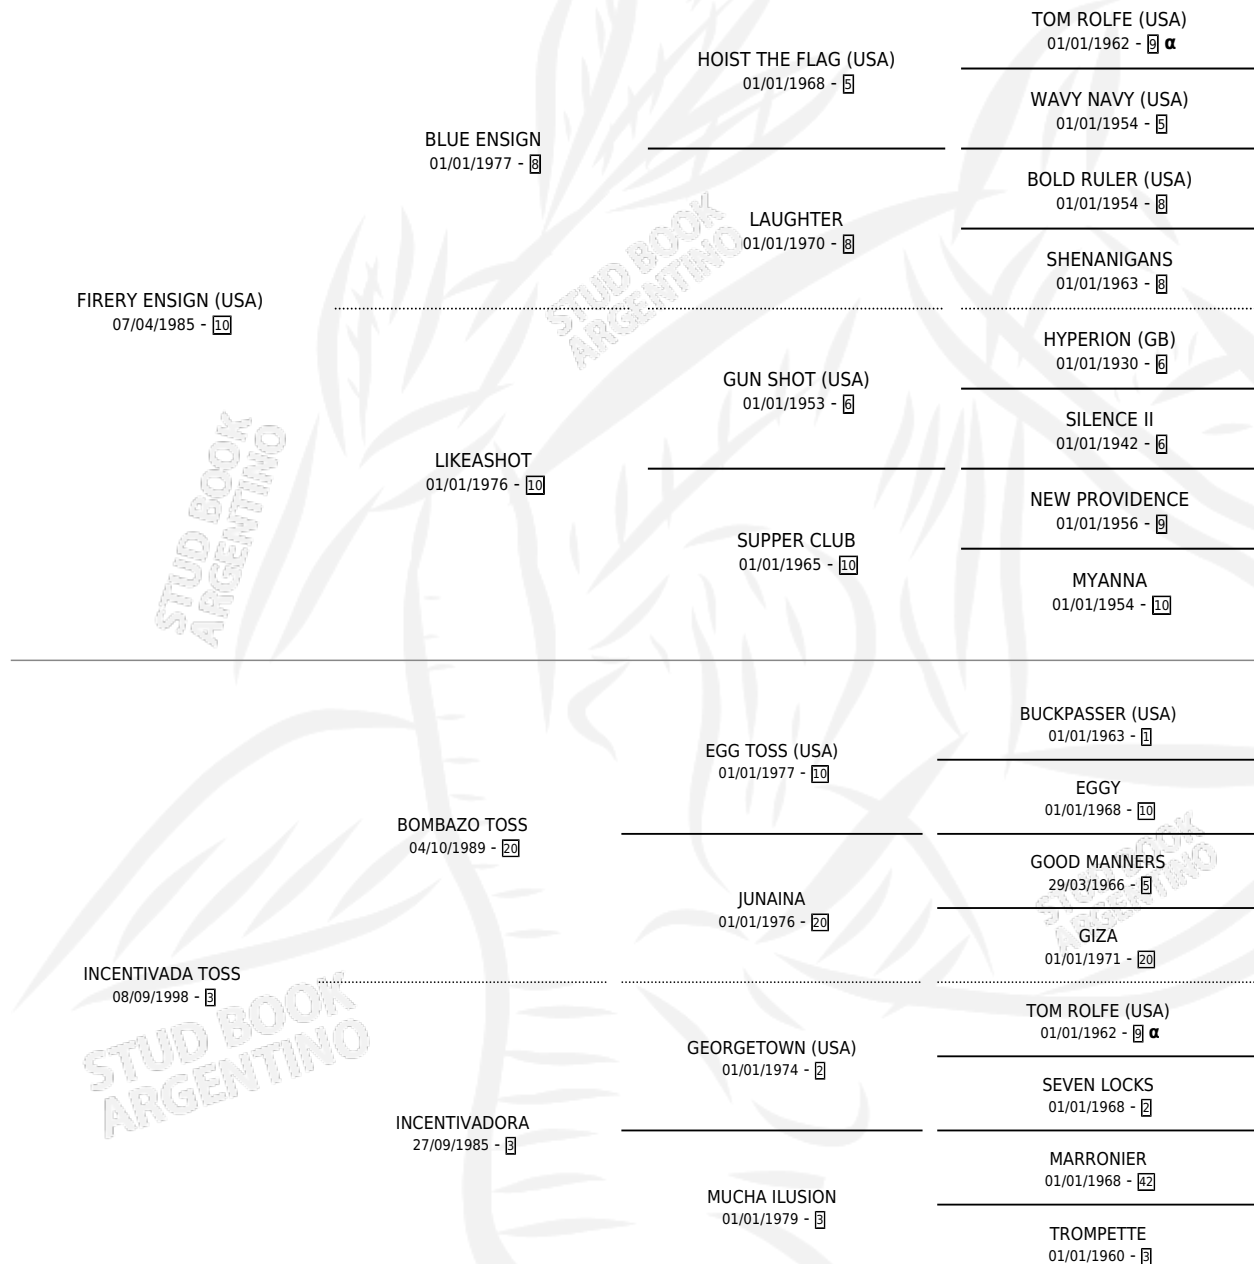

ESTEMA

por **FIRERY ENSIGN (USA)** y **INCENTIVADA TOSS** por **BOMBAZO TOSS**

Argentina · Hembra · Tordillo · SP · 03/10/2007
Familia 3-m · Volumen 39

ESTADO

TIPIFICACIÓN SANGUÍNEA	X
TIPIFICACIÓN POR ADN	✓
PASAPORTE	✓
IDENTIFICACIÓN POR MICROCHIP	X
REPRODUCTOR	✓

Lugar de nacimiento: Sacha Huasi
Criador: Sacha Huasi

PEDIGREE

INBREEDING : α