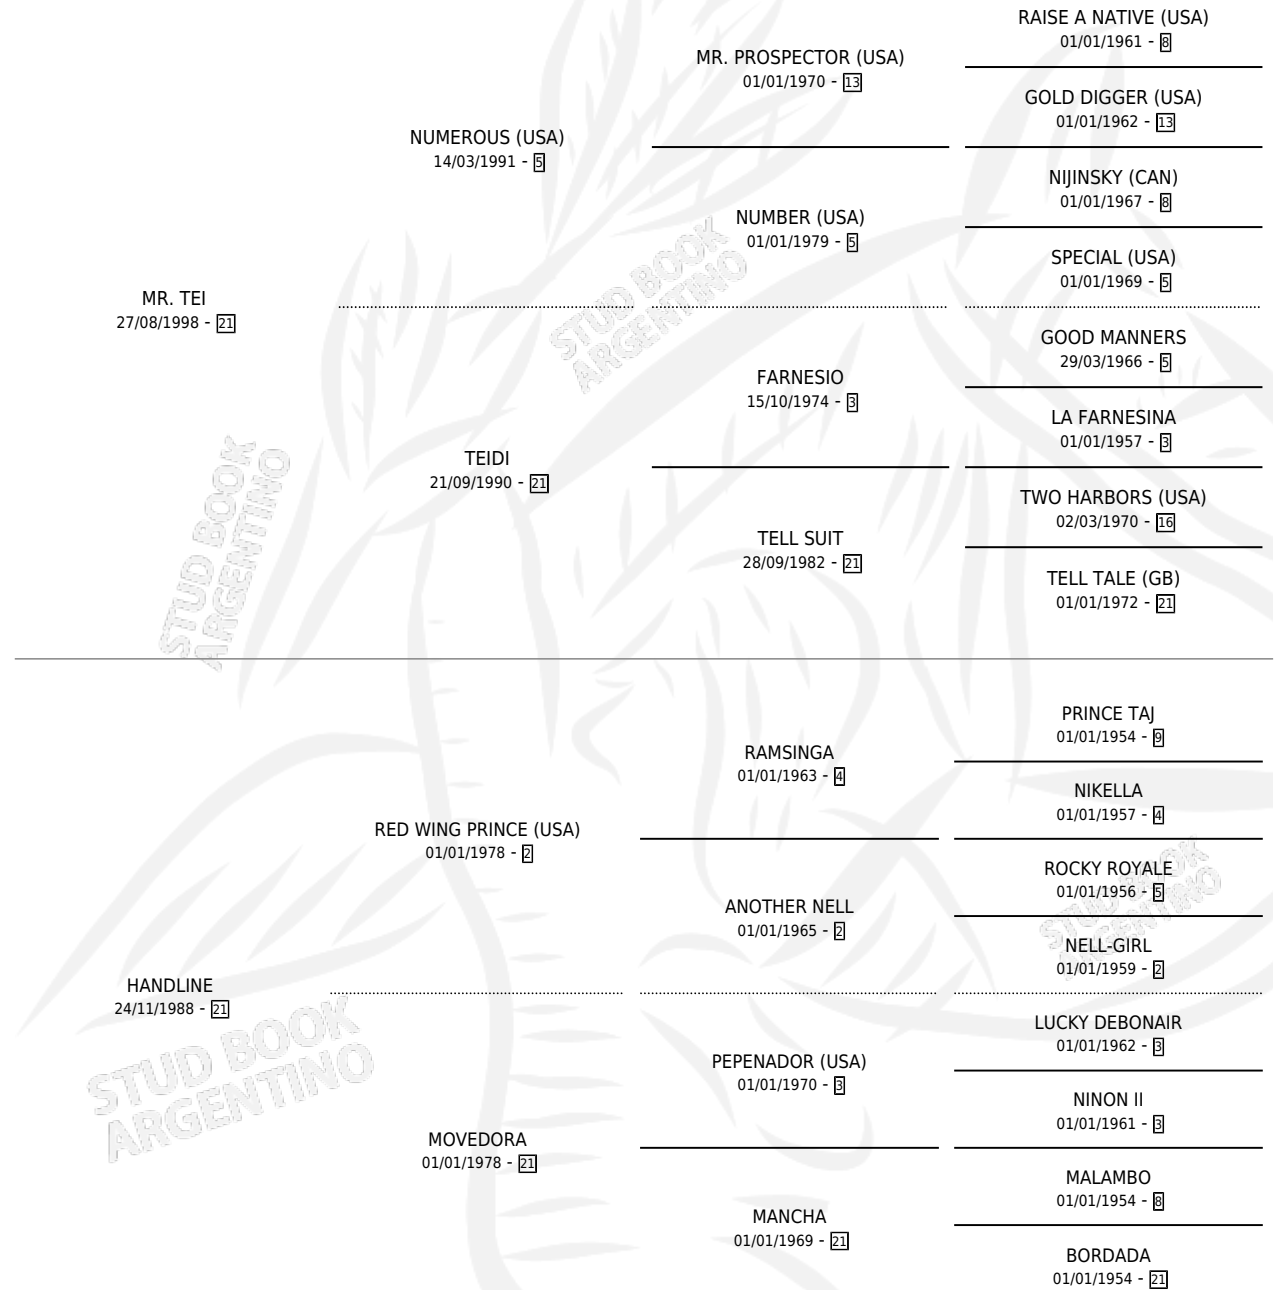

DIA EN ESPAÑA

por MR. TEI y HANDLINE por RED WING PRINCE (USA)

Argentina · Macho · Alazan · SP · 10/11/2007
Familia 21 · Volumen 39

ESTADO

TIPIFICACIÓN SANGUÍNEA	X
TIPIFICACIÓN POR ADN	✓
PASAPORTE	✓
IDENTIFICACIÓN POR MICROCHIP	✓
REPRODUCTOR	X

Lugar de nacimiento: Altos Del Salado

Criador: Altos Del Salado

PEDIGREE

CAMPAÑA

Solo carreras oficiales de Argentina

POR EDAD

EDAD	CC	1°	2°	3°	4°	5°	NP	CLC	CLG	CLCG1	CLGG1	IMPORTE	GANANCIA / CC
3 AÑOS	6	1	0	0	1	0	4	0	0	0	0	\$36,050	\$6,008
4 AÑOS	7	1	3	1	2	0	0	0	0	0	0	\$73,600	\$10,514
TOTALES	13	2	3	1	3	0	4	0	0	0	0	\$109,650	\$8,435
%		15.4%	23.1%	7.7%	23.1%	0.0%	30.8%	0.0%	0.0%	0.0%	0.0%		

Ganador de 2 carreras en Palermo y La Plata - \$109,650, a los 3 y 4 años.

POR DISTANCIA

HIPODROMO	CC	1°	2°	3°	4°	5°	NP	CLC	CLG	CLCG1	CLGG1	IMPORTE
PALERMO	5	1	2	1	1	0	0	0	0	0	0	\$57,850
1000 MTS	5	1	2	1	1	0	0	0	0	0	0	\$57,850
SAN ISIDRO	2	0	1	0	1	0	0	0	0	0	0	\$15,750
1000 MTS	2	0	1	0	1	0	0	0	0	0	0	\$15,750
LA PLATA	6	1	0	0	1	0	4	0	0	0	0	\$36,050
1200 MTS	2	0	0	0	1	0	1	0	0	0	0	\$3,550
1100 MTS	1	0	0	0	0	0	1	0	0	0	0	\$0
1600 MTS	2	0	0	0	0	0	2	0	0	0	0	\$0
1300 MTS	1	1	0	0	0	0	0	0	0	0	0	\$32,500