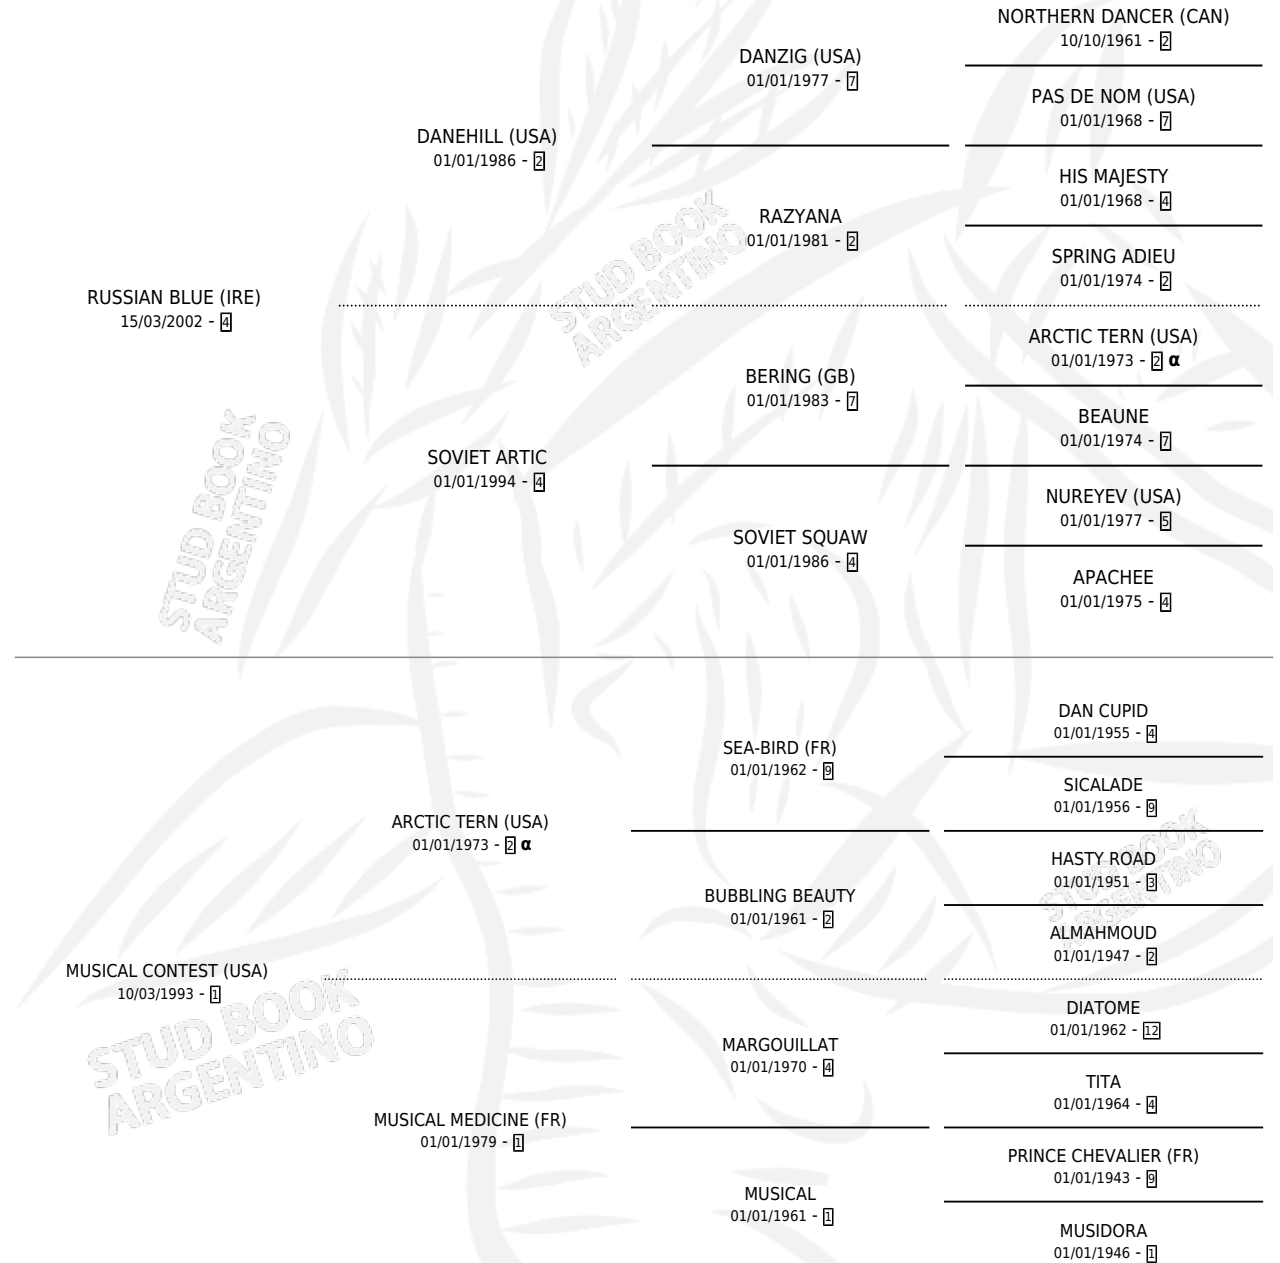

RUSSIAN MUSIC

por **RUSSIAN BLUE (IRE)** y **MUSICAL CONTEST (USA)** por **ARCTIC TERN (USA)**

Argentina · Hembra · Alazan · SP · 09/08/2007
Familia 1-m · Volumen 39

ESTADO

TIPIFICACIÓN SANGUÍNEA	X
TIPIFICACIÓN POR ADN	✓
PASAPORTE	✓
IDENTIFICACIÓN POR MICROCHIP	✓
REPRODUCTOR	X

Lugar de nacimiento: El Mallin
Criador: El Mallin

PEDIGREE

INBREEDING : α

CAMPAÑA

Solo carreras oficiales de Argentina

POR EDAD

EDAD	CC	1°	2°	3°	4°	5°	NP	CLC	CLG	CLCG1	CLGG1	IMPORTE	GANANCIA / CC
3 AÑOS	6	0	0	0	0	0	6	0	0	0	0	\$2,550	\$425
4 AÑOS	14	1	1	1	1	1	9	0	0	0	0	\$53,980	\$3,856
TOTALES	20	1	1	1	1	1	15	0	0	0	0	\$56,530	\$2,827
%		5.0%	5.0%	5.0%	5.0%	5.0%	75.0%	0.0%	0.0%	0.0%	0.0%		