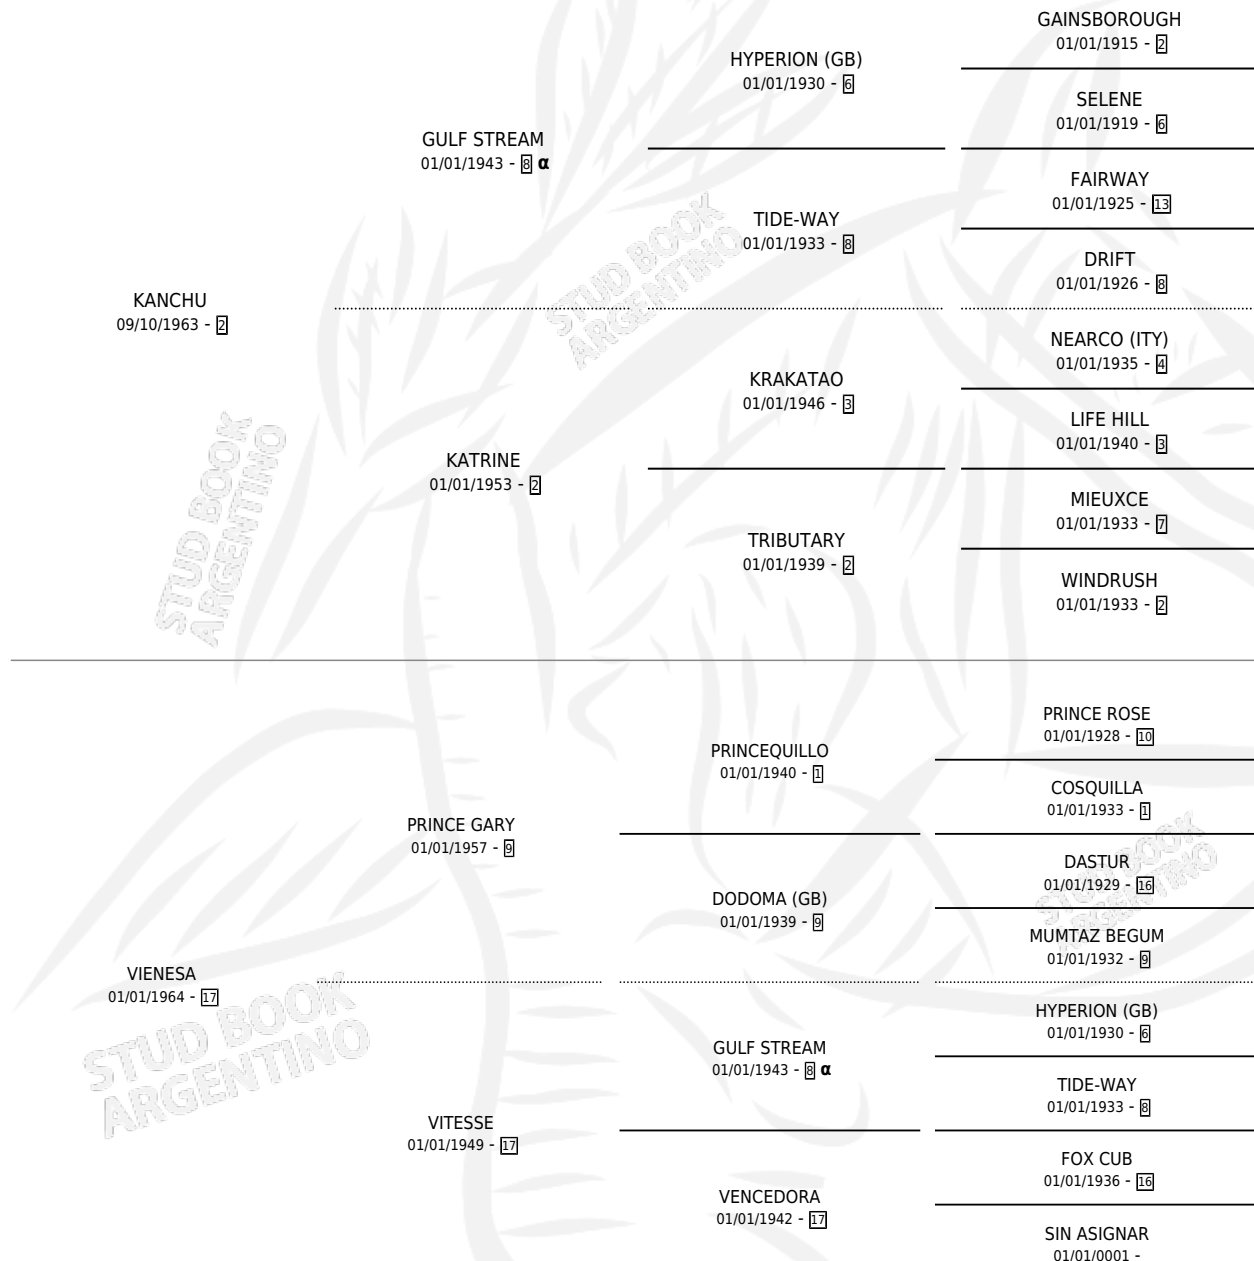

KANVIEN

PEDIGREE

por KANCHU y VIENESA por PRINCE GARY

Argentina · Hembra · Zaino · SP · 01/01/1975
Familia 17-c · Volumen 29

ESTADO

TIPIFICACIÓN SANGUÍNEA	X
TIPIFICACIÓN POR ADN	X
PASAPORTE	X
IDENTIFICACIÓN POR MICROCHIP	X
REPRODUCTOR	✓

Lugar de nacimiento: Campo particular

Criador: Sin dato

~

HIJOS

	MACHOS	HEMBRAS
3 NACIERON	0	3
1 CORRIERON	0	1

SIN ACTUACIONES

INBREEDING : α

S

mientos 3 / Efectividad 60.00%

PADRILLO	PRODUCTO	CRIADOR	1ER SERVICIO	ÚLTIMO SERVICIO
SIN CONTROL	∅		01/10/1987	09/10/1987
KANVIEN WILHELMINE	REINA TRISTE (H Z, 23/09/1987)	SIN DATO	23/08/1986	10/10/1986
SIN CONTROL	SIN KAN (H Z, 15/08/1986)	SIN DATO	31/08/1985	03/09/1985
SIN CONTROL	MEDIA BLUFF (H Z, 10/10/1984)	SIN DATO		
SIN CONTROL	∅			