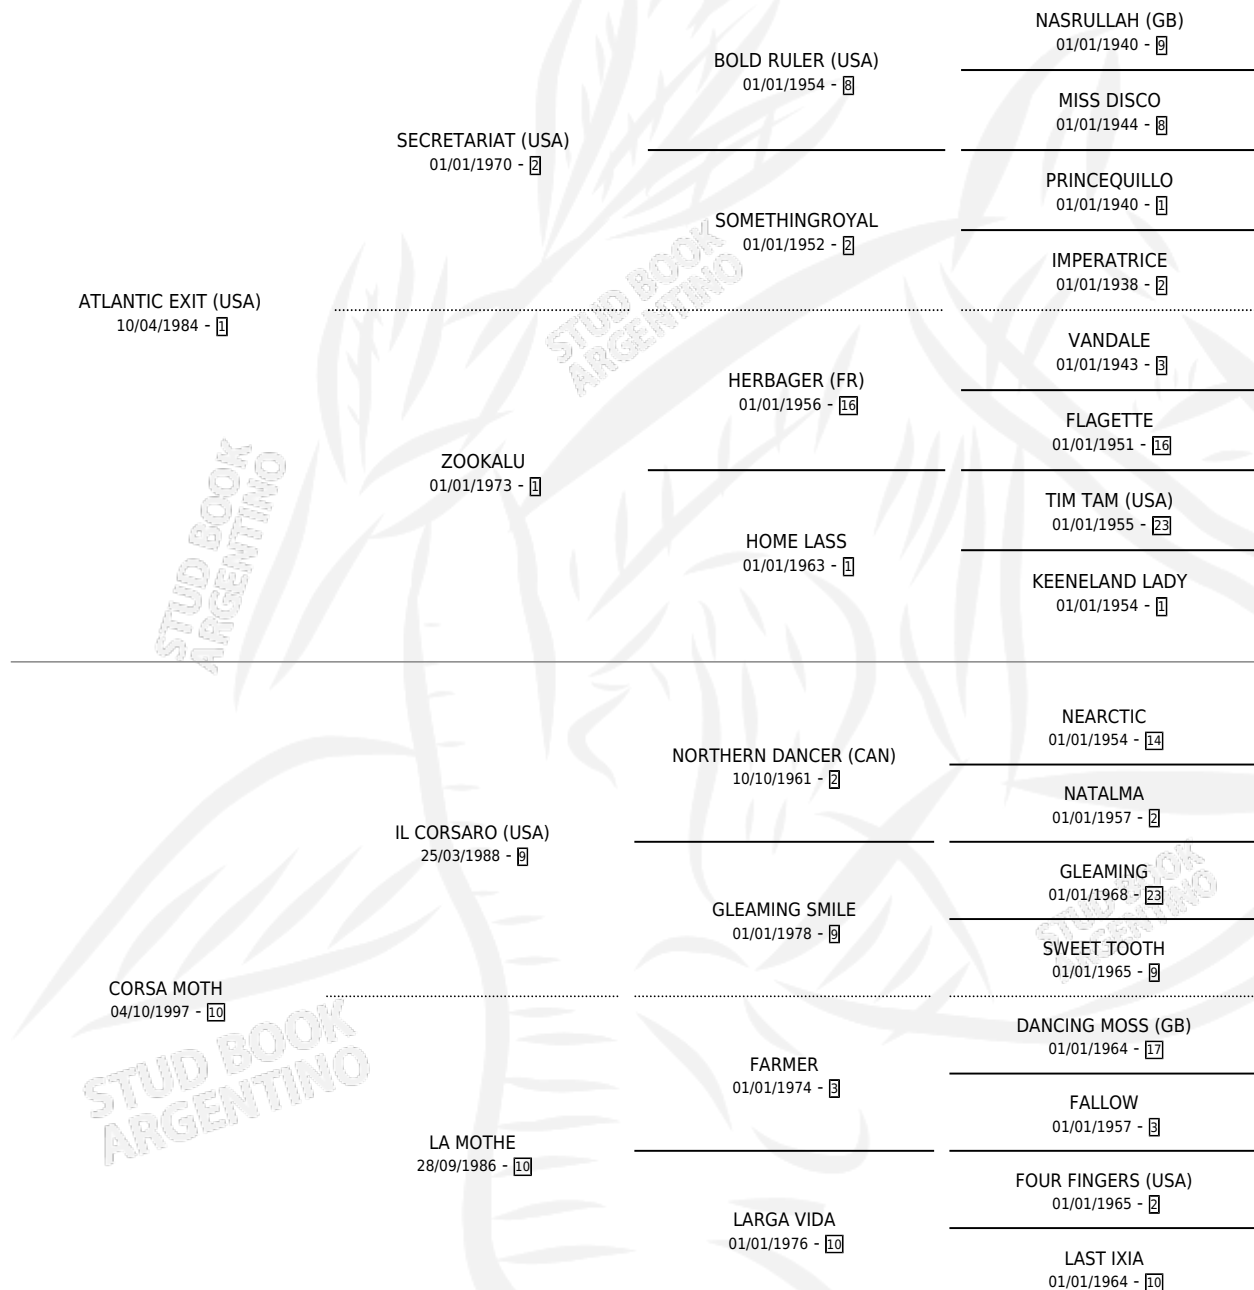

LAUQUEN CORSA

por ATLANTIC EXIT (USA) y CORSA MOTH por IL
CORSA RO (USA)

Argentina · Hembra · Zaino Doradillo · SP · 05/10/2007
Familia 10-a · Volumen 39

ESTADO

TIPIFICACIÓN SANGUÍNEA	X
TIPIFICACIÓN POR ADN	✓
PASAPORTE	✓
IDENTIFICACIÓN POR MICROCHIP	✓
REPRODUCTOR	X

Lugar de nacimiento: Chiapill

Criador: Chiapill

PEDIGREE