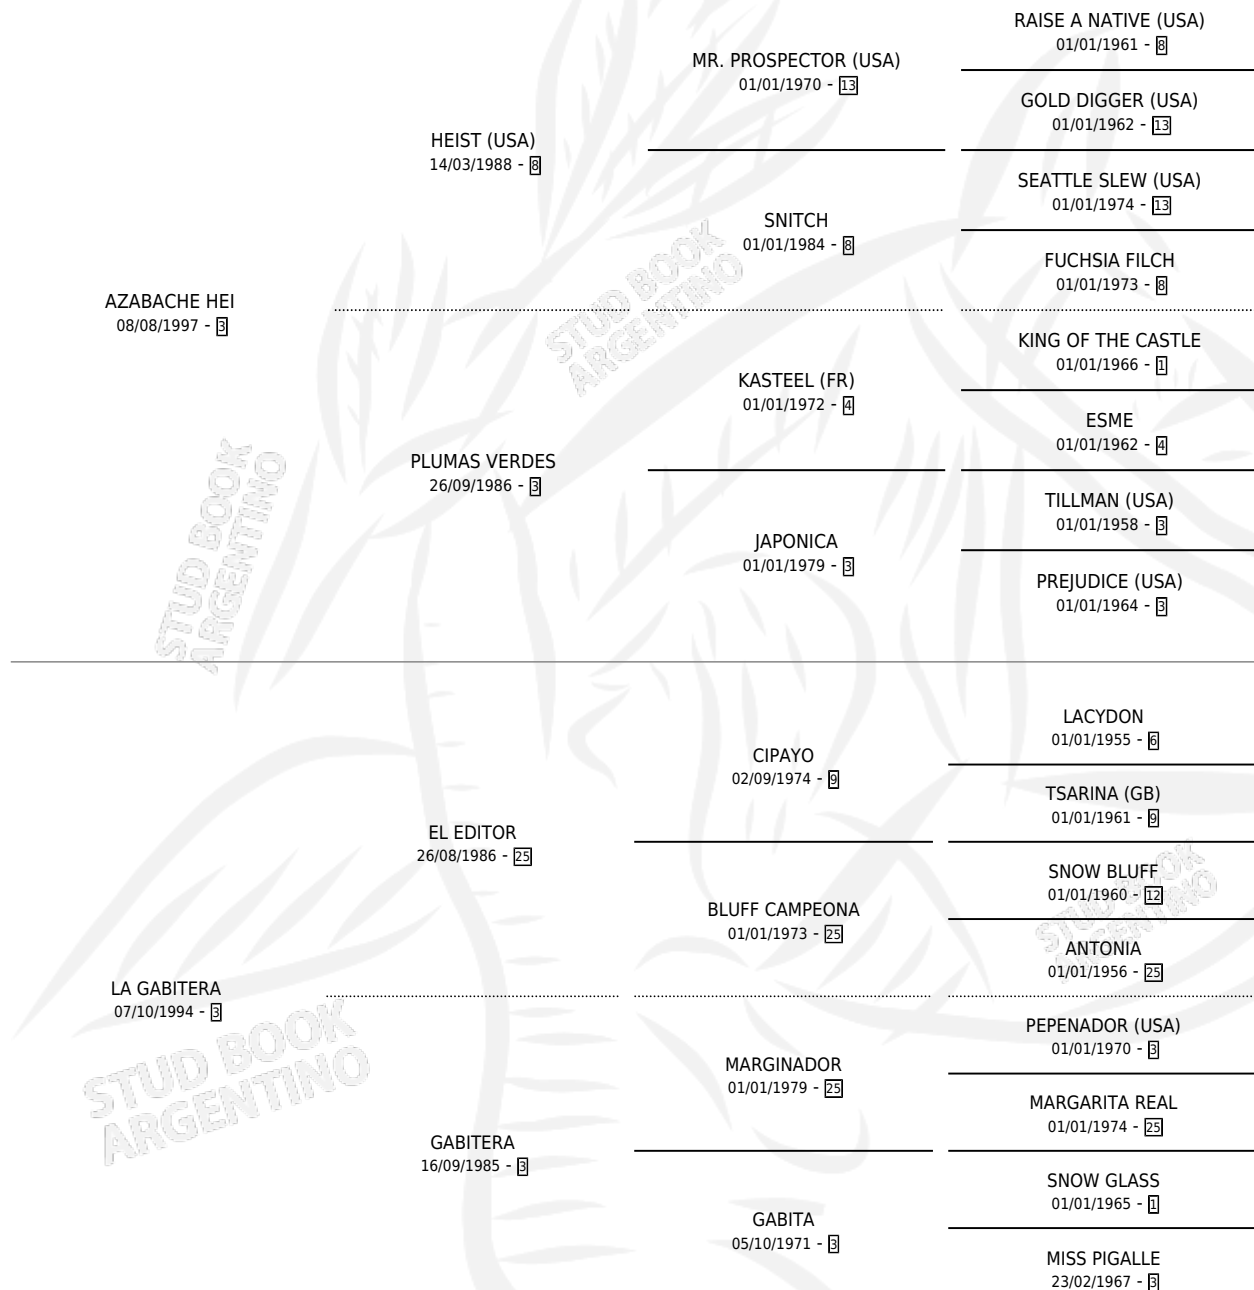

Lugar de nacimiento: Los Cuatro Soles

Criador: Sin dato

~

HIJOS

	MACHOS	HEMBRAS
1 NACIERON	0	1

SIN ACTUACIONES

PEDIGREE

CAMPAÑA

Solo carreras oficiales de Argentina

POR EDAD

EDAD	CC	1°	2°	3°	4°	5°	NP	CLC	CLG	CLCG1	CLGG1	IMPORTE	GANANCIA / CC
5 AÑOS	5	0	1	0	1	1	2	0	0	0	0	\$7,004	\$1,401
6 AÑOS	5	0	0	2	0	0	3	0	0	0	0	\$4,966	\$993
TOTALES	10	0	1	2	1	1	5	0	0	0	0	\$11,970	\$1,197
%		0.0%	10.0%	20.0%	10.0%	10.0%	50.0%	0.0%	0.0%	0.0%	0.0%		