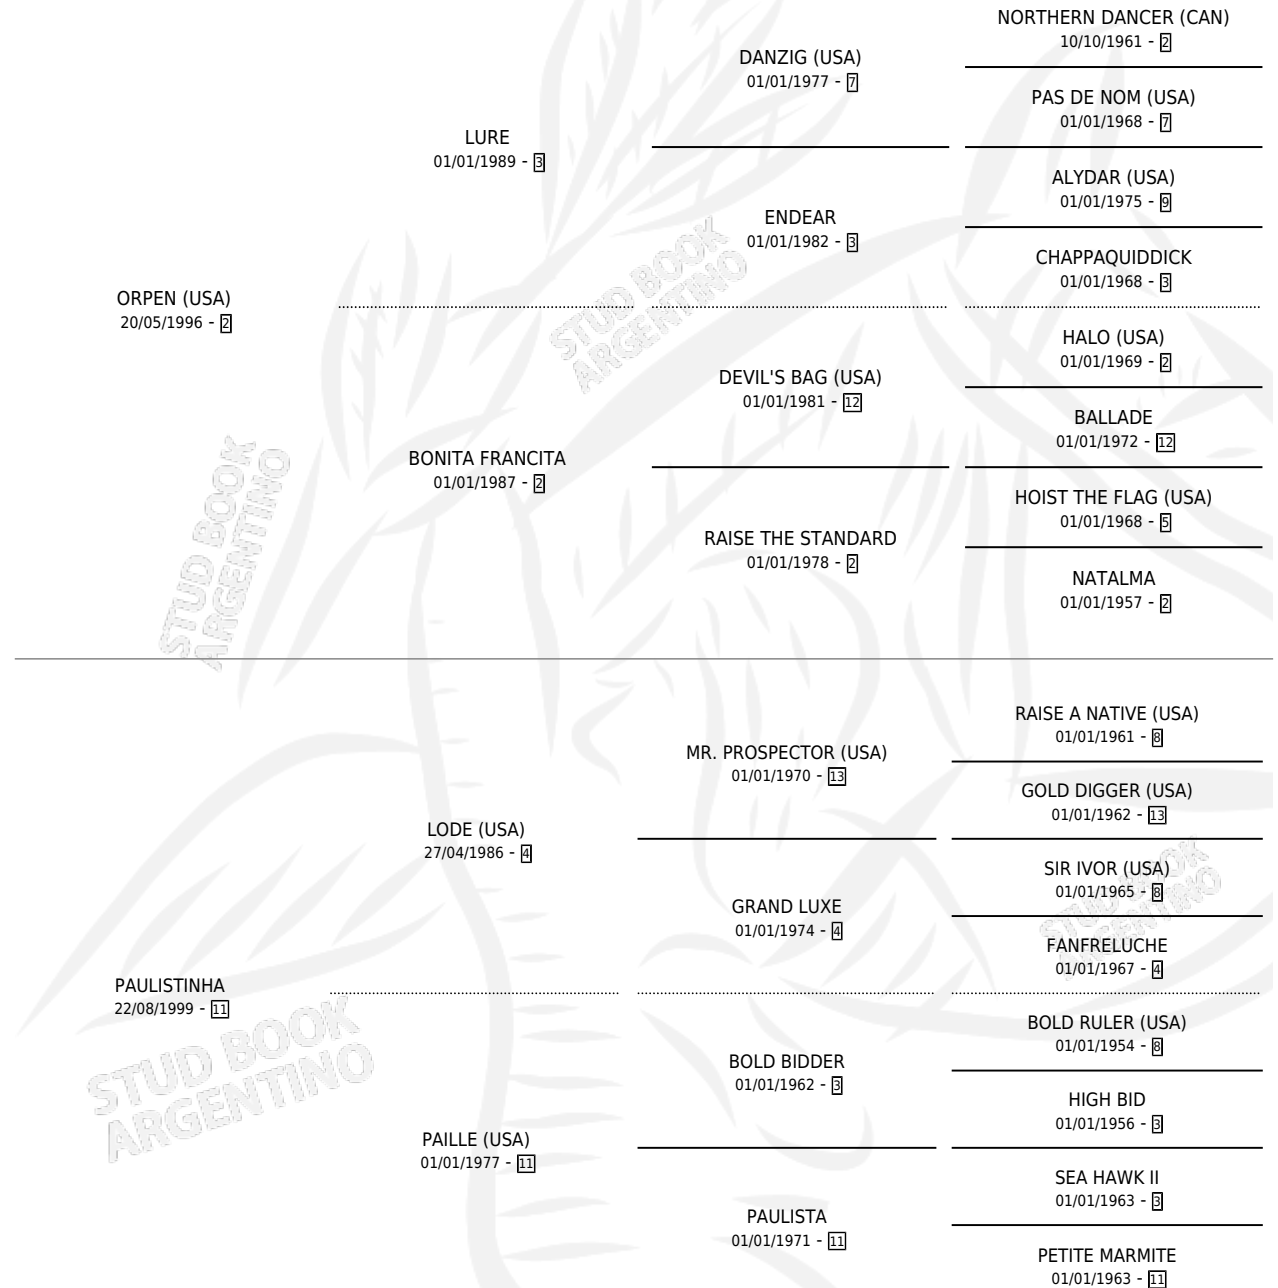

PAYSANDU

por **ORPEN (USA)** y **PAULISTINHA por LODE (USA)**

Argentina · Macho · Zaino · SP · 03/11/2007
Familia 11-a · Volumen 39

ESTADO

TIPIFICACIÓN SANGUÍNEA	X
TIPIFICACIÓN POR ADN	X
PASAPORTE	X
IDENTIFICACIÓN POR MICROCHIP	X
REPRODUCTOR	X

Lugar de nacimiento: Santa Maria De Araras

Criador: Santa Maria De Araras

PEDIGREE

PAYSANDU

Datos oficiales del Stud Book Argentino

Documento generado el 09/05/2026

studbook.org.ar