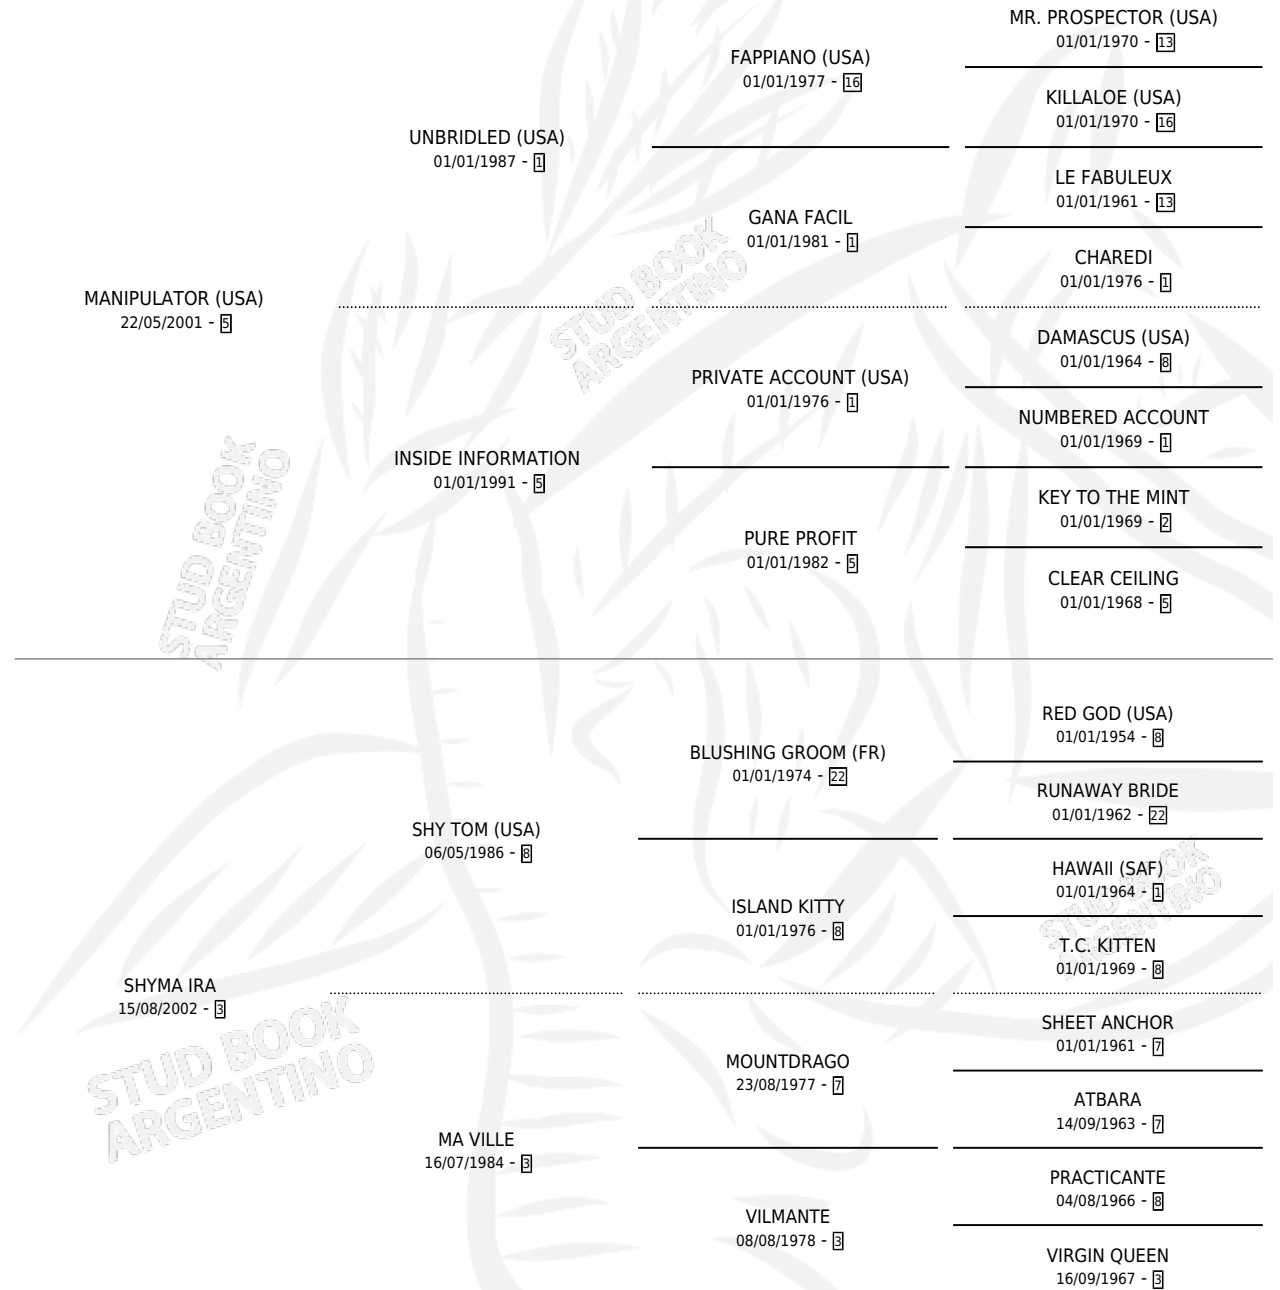

SHYLATOR

por **MANIPULATOR (USA)** y **SHYMA IRA** por **SHY TOM (USA)**

Argentina · Macho · Zaino Colorado · SP · 29/09/2007
Familia 3-j · Volumen 39

ESTADO

TIPIFICACIÓN SANGUÍNEA	X
TIPIFICACIÓN POR ADN	✓
PASAPORTE	✓
IDENTIFICACIÓN POR MICROCHIP	X
REPRODUCTOR	X

Lugar de nacimiento: El Chinchorro

Criador: El Chinchorro

PEDIGREE

CAMPAÑA

Solo carreras oficiales de Argentina

POR EDAD

EDAD	CC	1°	2°	3°	4°	5°	NP	CLC	CLG	CLCG1	CLGG1	IMPORTE	GANANCIA / CC
3 AÑOS	4	0	0	0	0	0	4	0	0	0	0	\$0	\$0
4 AÑOS	4	0	0	0	0	0	4	0	0	0	0	\$0	\$0
5 AÑOS	3	0	0	0	0	0	3	0	0	0	0	\$0	\$0
TOTALES	11	0	0	0	0	0	11	0	0	0	0	\$0	\$0
%		0.0%	0.0%	0.0%	0.0%	0.0%	100%	0.0%	0.0%	0.0%	0.0%		