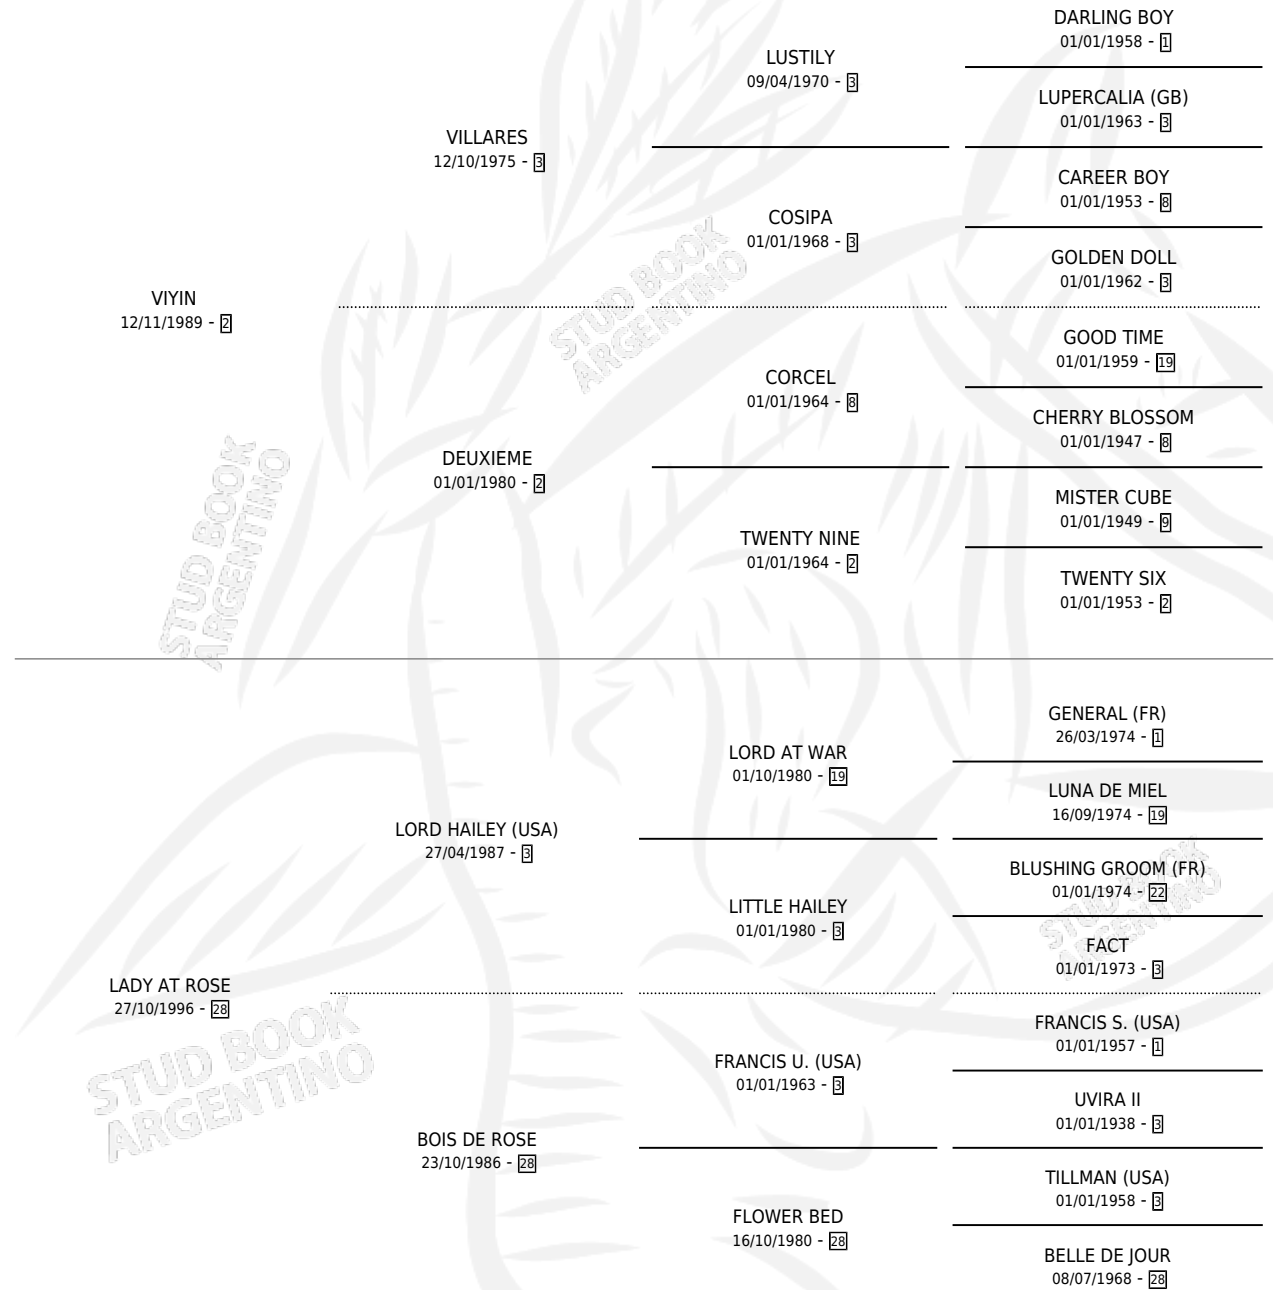

LOBA DEL SUR

por VIYIN y LADY AT ROSE por LORD HAILEY (USA)

Argentina · Hembra · Zaino Negro · SP · 18/10/2007
Familia 28 · Volumen 39

ESTADO

TIPIFICACIÓN SANGUÍNEA	X
TIPIFICACIÓN POR ADN	✓
PASAPORTE	✓
IDENTIFICACIÓN POR MICROCHIP	X
REPRODUCTOR	✓

Lugar de nacimiento: La Tana Del Lupo

Criador: La Tana Del Lupo

~

HIJOS

	MACHOS	HEMBRAS
1 NACIERON	0	1

SIN ACTUACIONES

PEDIGREE

CAMPAÑA

Solo carreras oficiales de Argentina

POR EDAD

EDAD	CC	1°	2°	3°	4°	5°	NP	CLC	CLG	CLCG1	CLGG1	IMPORTE	GANANCIA / CC
5 AÑOS	2	0	0	0	0	0	2	0	0	0	0	\$0	\$0
TOTALES	2	0	0	0	0	0	2	0	0	0	0	\$0	\$0
%		0.0%	0.0%	0.0%	0.0%	0.0%	100%	0.0%	0.0%	0.0%	0.0%		