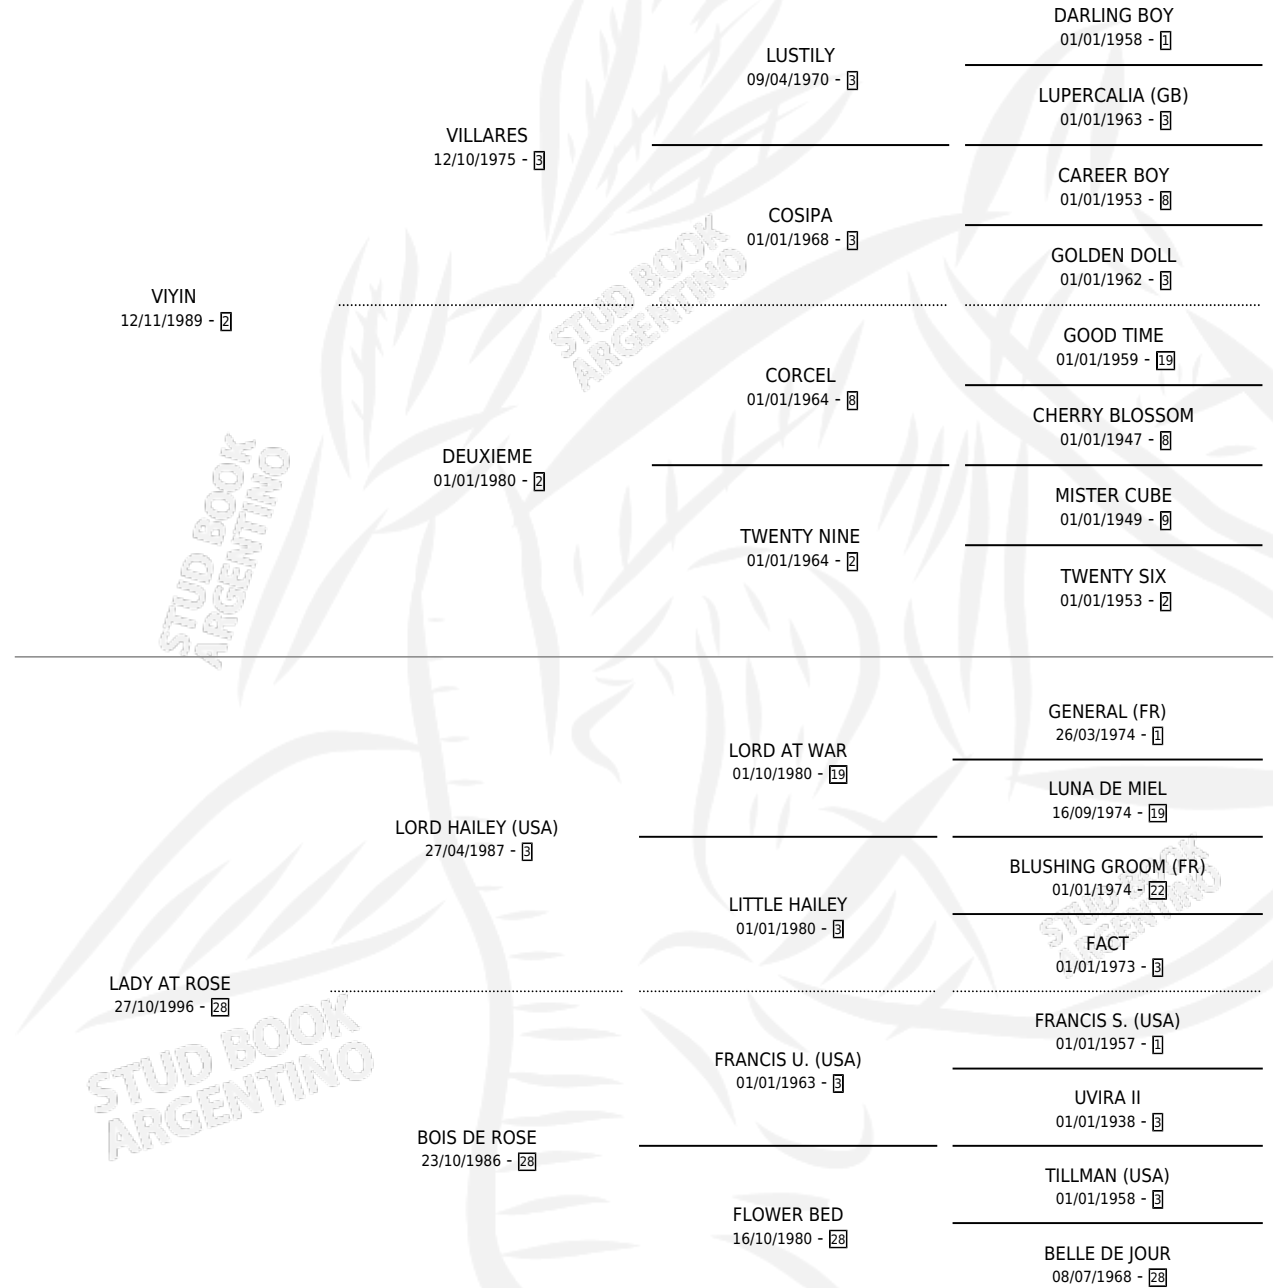

LOBA DEL SUR

por VIYIN y LADY AT ROSE por LORD HAILEY (USA)

Argentina · Hembra · Zaino Negro · SP · 18/10/2007
Familia 28 · Volumen 39

ESTADO

TIPIFICACIÓN SANGUÍNEA	X
TIPIFICACIÓN POR ADN	✓
PASAPORTE	✓
IDENTIFICACIÓN POR MICROCHIP	X
REPRODUCTOR	✓

Lugar de nacimiento: La Tana Del Lupo

Criador: La Tana Del Lupo

~

HIJOS

	MACHOS	HEMBRAS
1 NACIERON	0	1

SIN ACTUACIONES

PEDIGREE

CAMPAÑA

Solo carreras oficiales de Argentina

POR EDAD

EDAD	CC	1°	2°	3°	4°	5°	NP	CLC	CLG	CLCG1	CLGG1	IMPORTE	GANANCIA / CC
5 AÑOS	2	0	0	0	0	0	2	0	0	0	0	\$0	\$0
TOTALES	2	0	0	0	0	0	2	0	0	0	0	\$0	\$0
%		0.0%	0.0%	0.0%	0.0%	0.0%	100%	0.0%	0.0%	0.0%	0.0%		