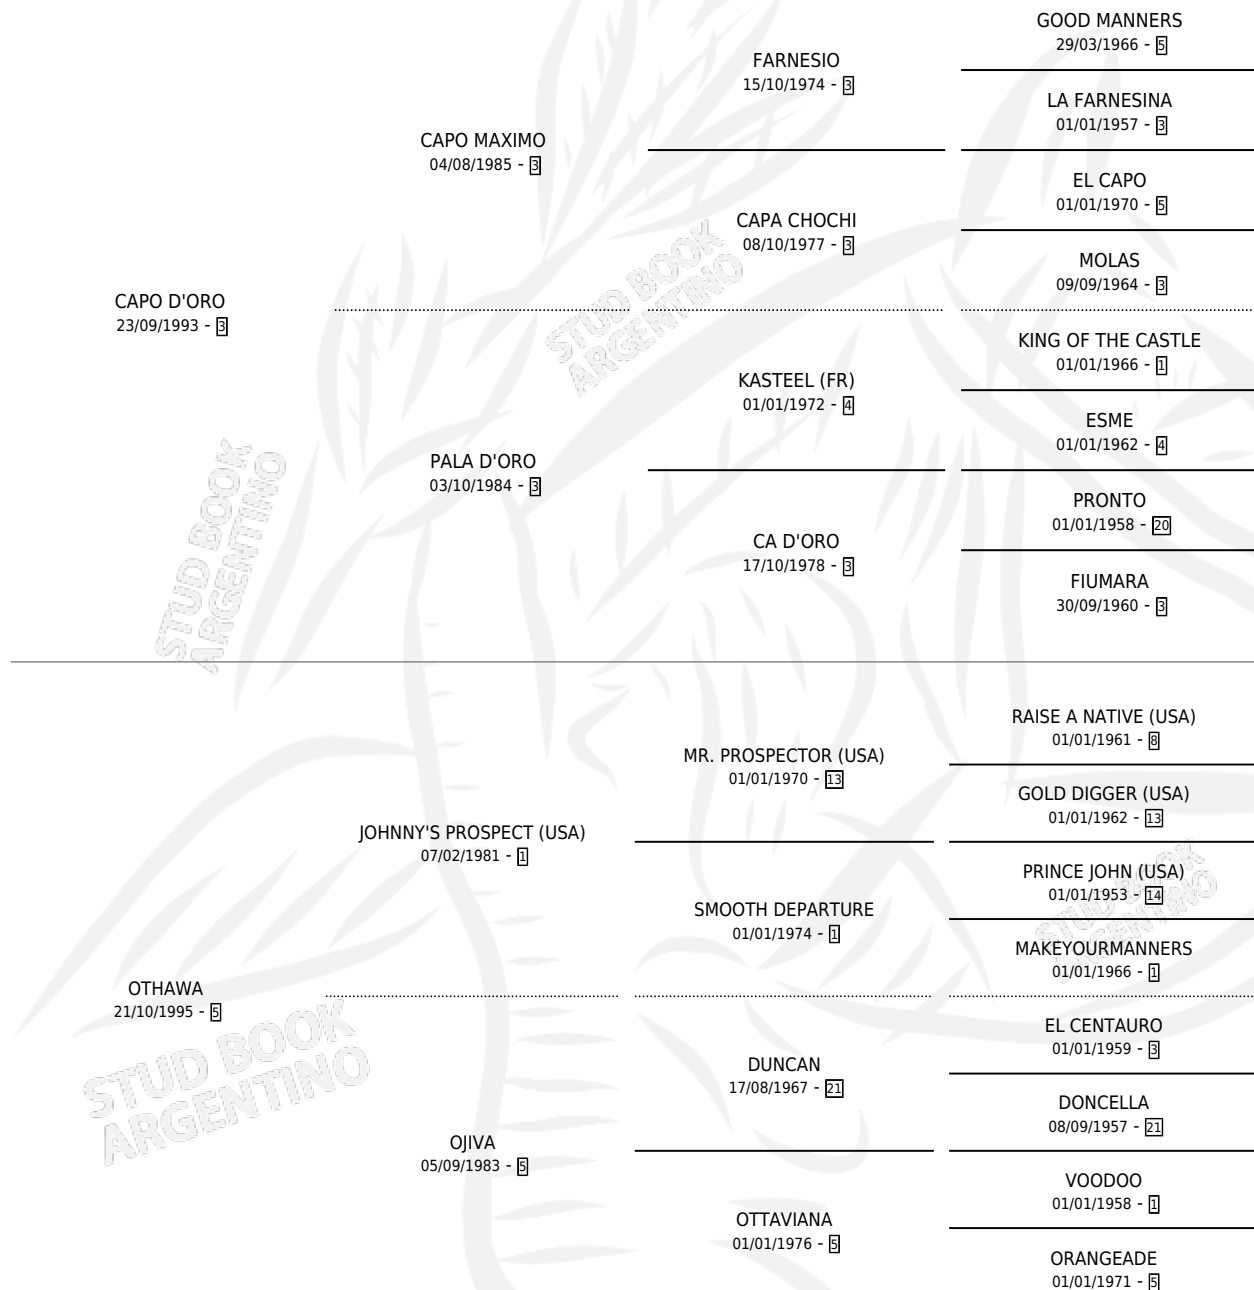

CAPO REMOLINO

por CAPO D'ORO y OTHAWA por JOHNNY'S PROSPECT (USA)

Argentina · Macho · Zaino Colorado · SP · 09/10/2007
Familia 5-h · Volumen 39

ESTADO

TIPIFICACIÓN SANGUÍNEA	X
TIPIFICACIÓN POR ADN	✓
PASAPORTE	✓
IDENTIFICACIÓN POR MICROCHIP	✓
REPRODUCTOR	X

Lugar de nacimiento: Campo particular

Criador: Sin dato

PEDIGREE

CAMPAÑA

Solo carreras oficiales de Argentina

POR EDAD

EDAD	CC	1°	2°	3°	4°	5°	NP	CLC	CLG	CLCG1	CLGG1	IMPORTE	GANANCIA / CC
5 AÑOS	3	0	0	0	0	0	3	0	0	0	0	\$0	\$0
6 AÑOS	2	0	0	0	0	0	2	0	0	0	0	\$0	\$0
TOTALES	5	0	0	0	0	0	5	0	0	0	0	\$0	\$0
%		0.0%	0.0%	0.0%	0.0%	0.0%	100%	0.0%	0.0%	0.0%	0.0%		