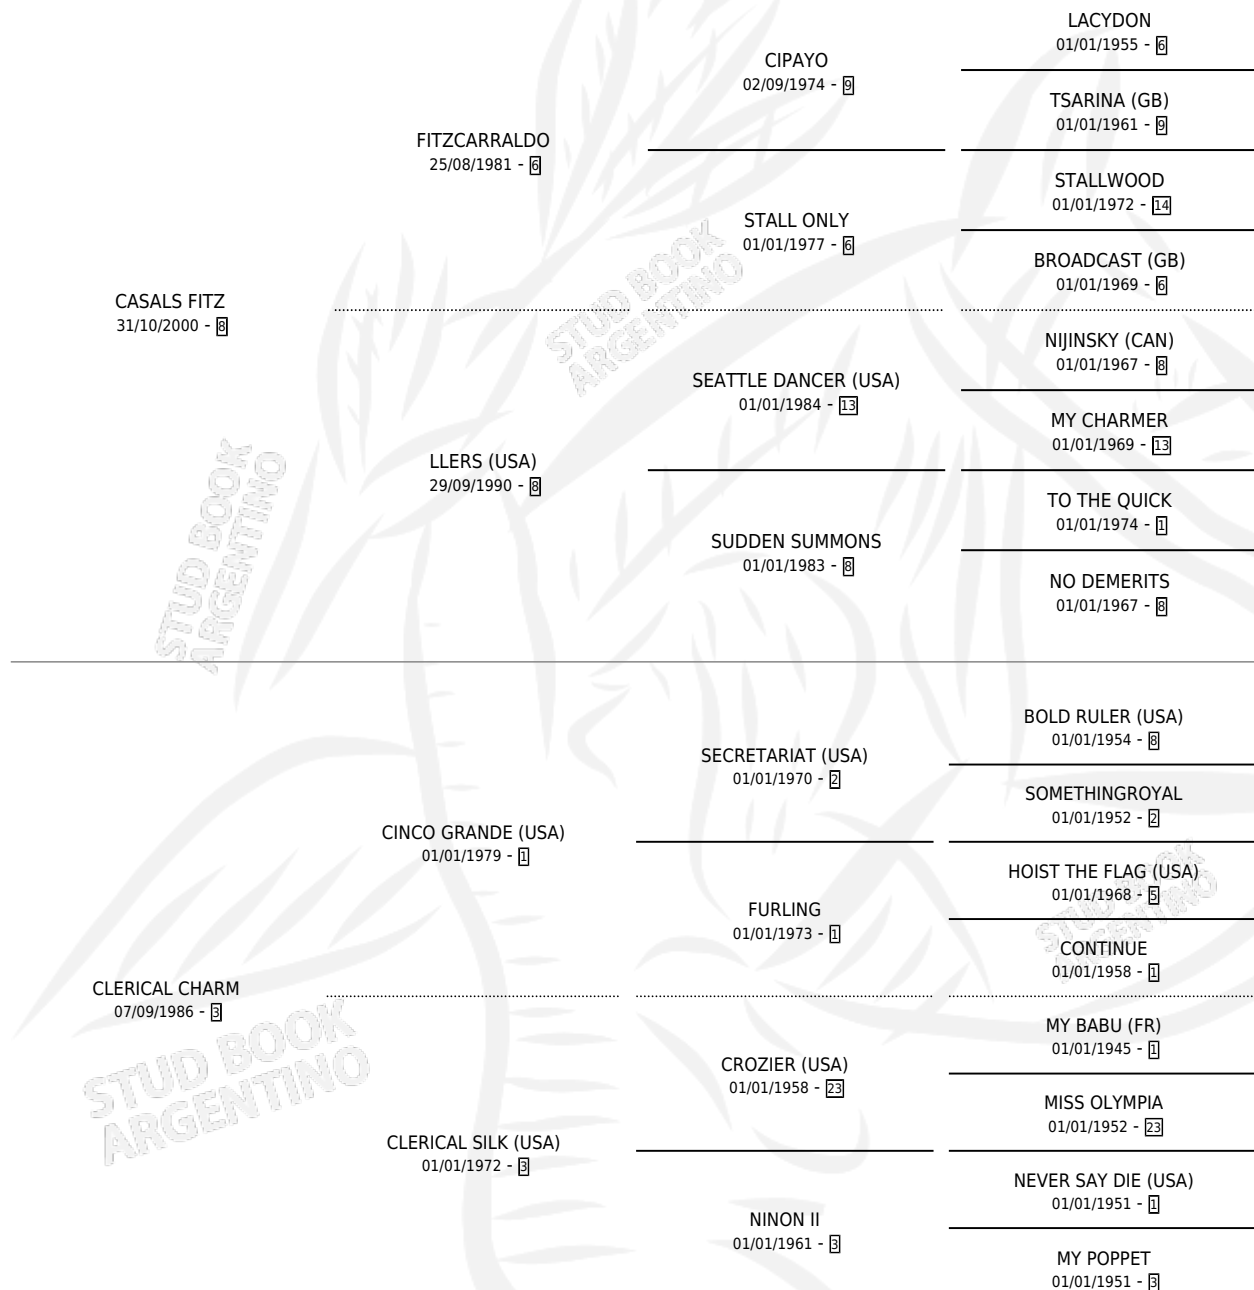

CLERICAL CASALS

por CASALS FITZ y CLERICAL CHARM por CINCO GRANDE (USA)

Argentina · Macho · Tordillo · SP · 16/09/2007
Familia 3-f · Volumen 39

ESTADO

TIPIFICACIÓN SANGUÍNEA	X
TIPIFICACIÓN POR ADN	✓
PASAPORTE	X
IDENTIFICACIÓN POR MICROCHIP	✓
REPRODUCTOR	X

Lugar de nacimiento: El Cartujo
Criador: Firmamento

PEDIGREE

CLERICAL CASALS

Datos oficiales del Stud Book Argentino

Documento generado el 10/05/2026

studbook.org.ar