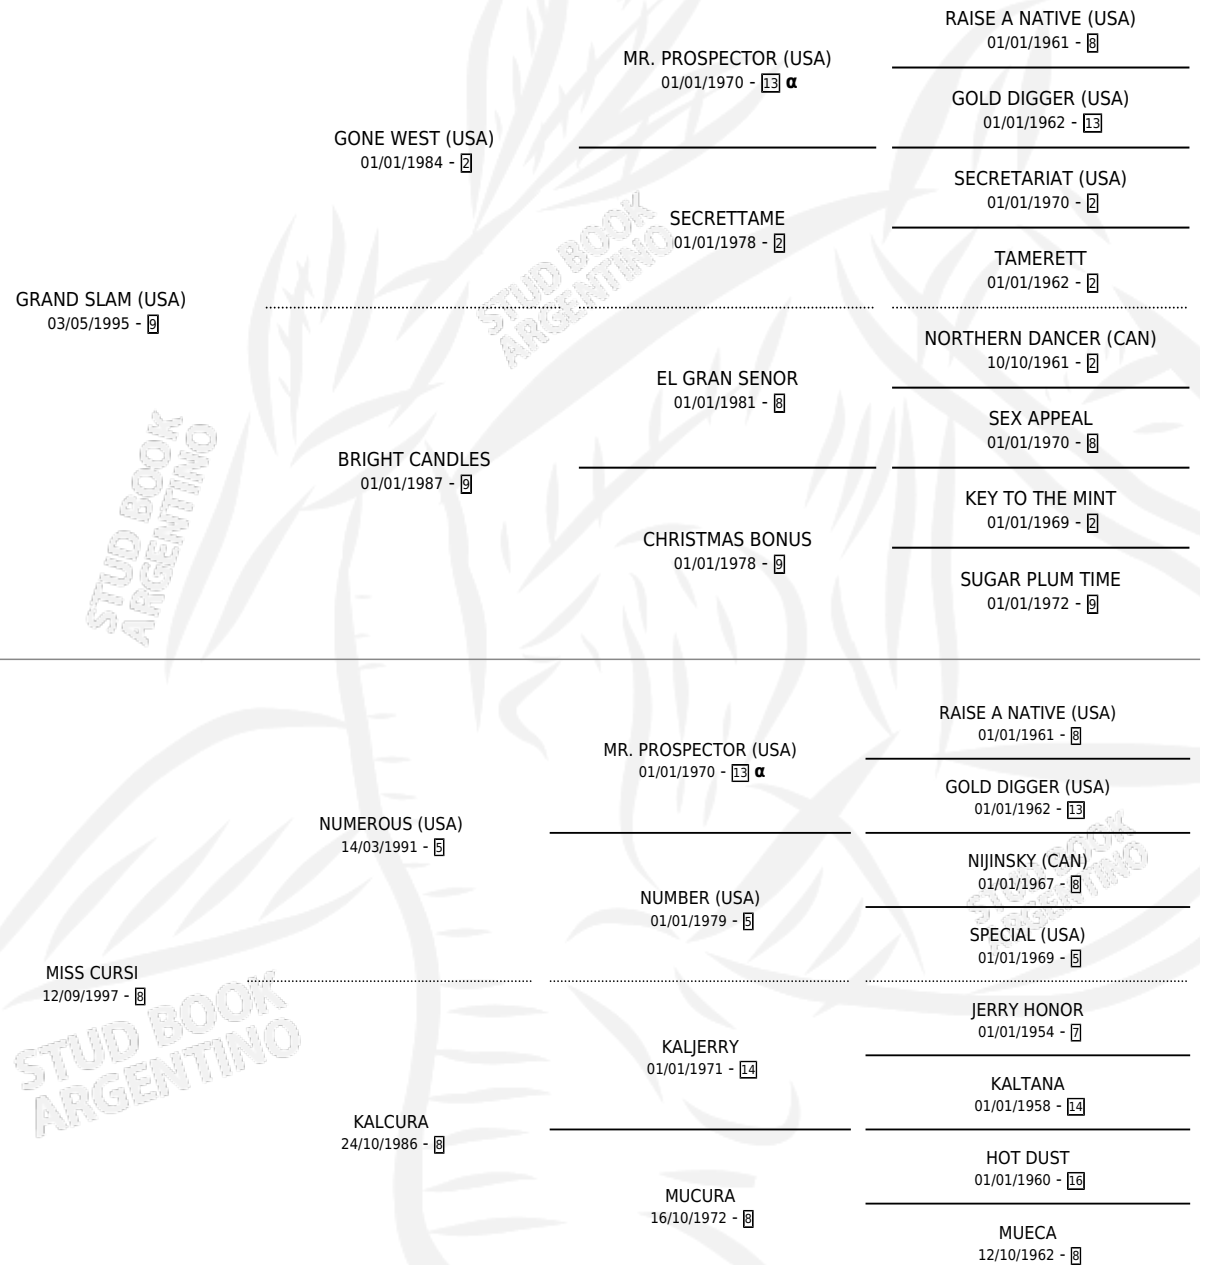

CURIOSO SLAM

por **GRAND SLAM (USA)** y **MISS CURSI** por **NUMEROUS (USA)**

Argentina · Macho · Zaino · SP · 16/10/2007
Familia 8-f · Volumen 39

DISTINCIONES

MEJOR MILLERO 2011

ESTADO

TIPIFICACIÓN SANGUÍNEA	X
TIPIFICACIÓN POR ADN	✓
PASAPORTE	✓
IDENTIFICACIÓN POR MICROCHIP	X
REPRODUCTOR	✓

Lugar de nacimiento: Firmamento

Criador: Firmamento

~

HIJOS

	MACHOS	HEMBRAS
170 NACIERON	79	91
62 CORRIERON	34	28
17 GANARON	7	10

0	0	0
GANADORES CL	GANADORES GR	GANADORES G1

PEDIGREE

INBREEDING : α

Ganador de 9 carreras en San Isidro y Palermo - \$678,000, a los 2,3 y 4 años, incluso San Isidro **[G1]**, Palermo **[G1]**, Pippermint **[G2]**, 9 de Julio **[G2]** y Ecuador **[G2]**, 2do Cayetano S.sauro (C).