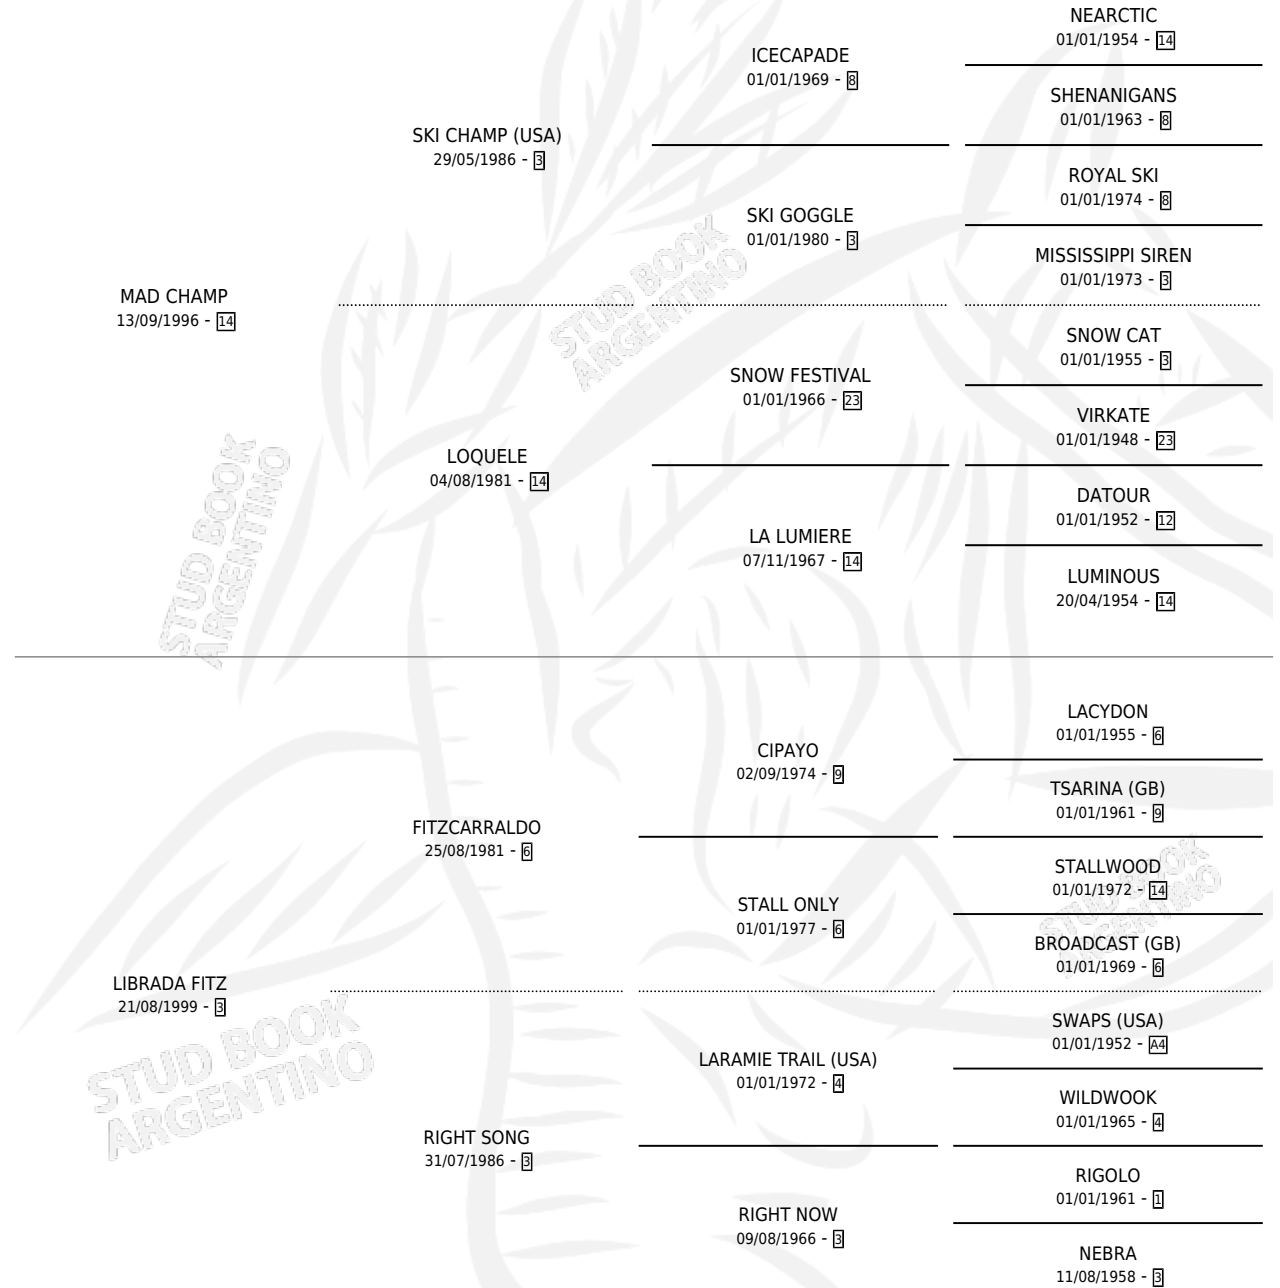

MAD LIBERO

por MAD CHAMP y LIBRADA FITZ por FITZCARRALDO

Argentina · Macho · Tordillo · SP · 13/10/2007
Familia 3-e · Volumen 39

ESTADO

TIPIFICACIÓN SANGUÍNEA	X
TIPIFICACIÓN POR ADN	✓
PASAPORTE	X
IDENTIFICACIÓN POR MICROCHIP	✓
REPRODUCTOR	X

Lugar de nacimiento: El Tala
Criador: Firmamento

PEDIGREE

CAMPAÑA

Solo carreras oficiales de Argentina

POR EDAD

EDAD	CC	1°	2°	3°	4°	5°	NP	CLC	CLG	CLCG1	CLGG1	IMPORTE	GANANCIA / CC
3 AÑOS	1	0	0	1	0	0	0	0	0	0	0	\$5,200	\$5,200
4 AÑOS	5	0	0	0	0	0	5	0	0	0	0	\$0	\$0
5 AÑOS	2	0	0	0	1	0	1	0	0	0	0	\$1,300	\$650
TOTALES	8	0	0	1	1	0	6	0	0	0	0	\$6,500	\$813
%		0.0%	0.0%	12.5%	12.5%	0.0%	75.0%	0.0%	0.0%	0.0%	0.0%		