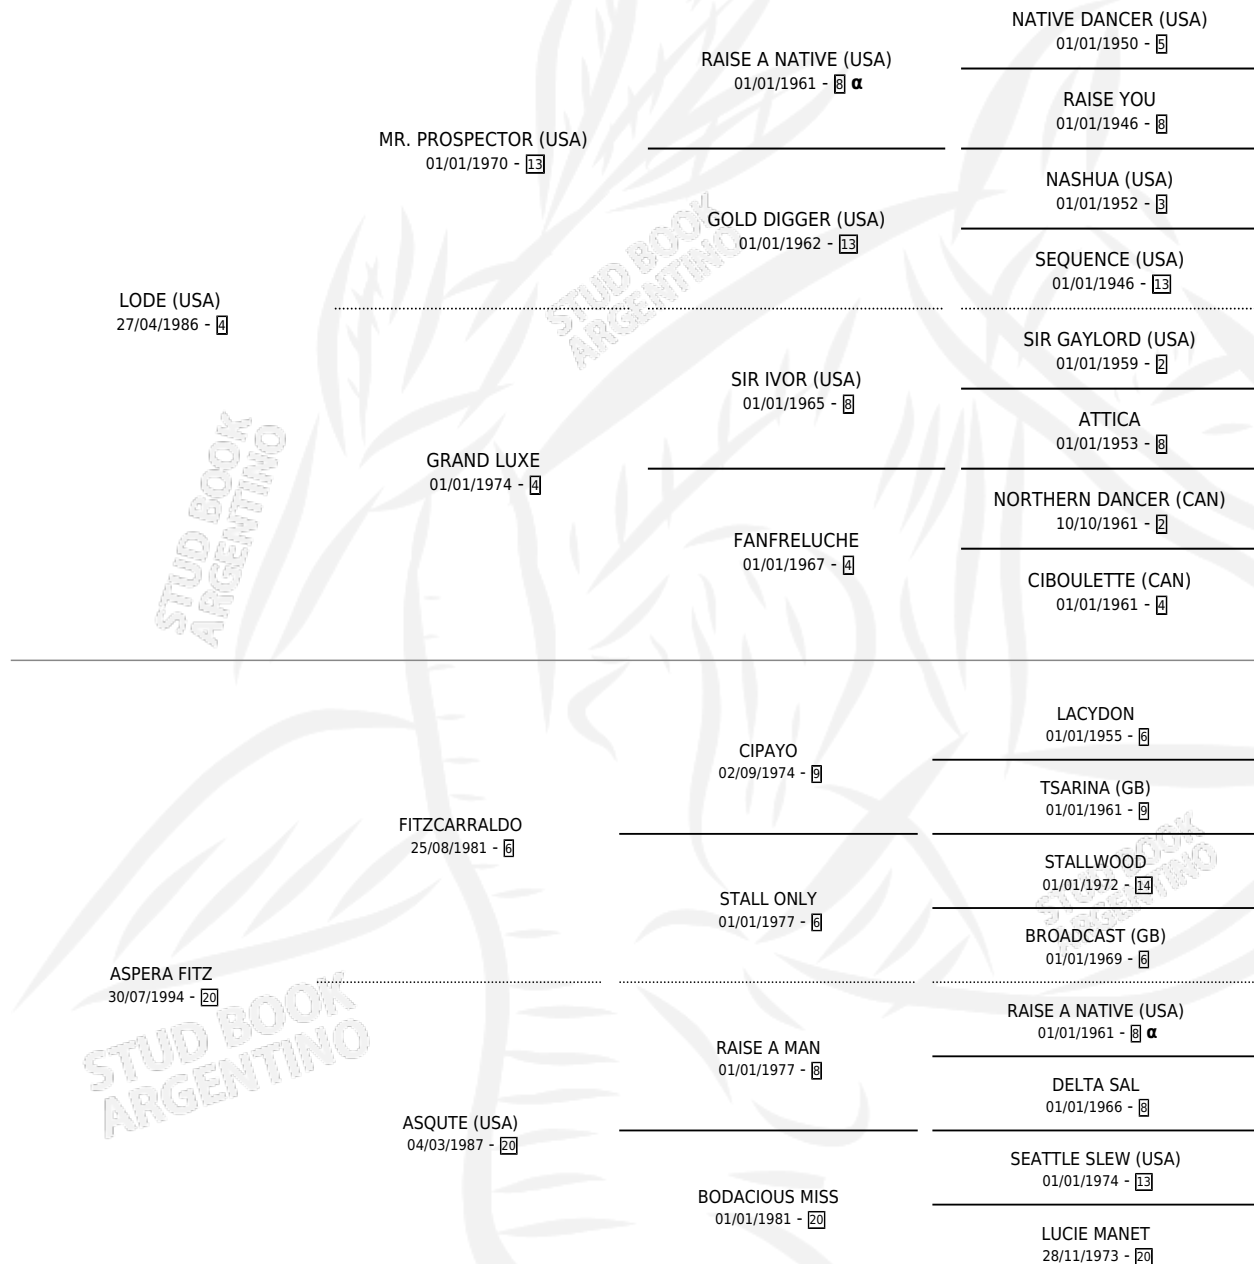

LODE LA ASPERA

por **LODE (USA)** y **ASPERA FITZ** por **FITZCARRALDO**

Argentina · Hembra · Alazan · SP · 11/10/2007
Familia 20-a · Volumen 39

ESTADO

TIPIFICACIÓN SANGUÍNEA	X
TIPIFICACIÓN POR ADN	✓
PASAPORTE	X
IDENTIFICACIÓN POR MICROCHIP	X
REPRODUCTOR	X

Lugar de nacimiento: Firmamento

Criador: Firmamento

PEDIGREE

INBREEDING : α

LODE LA ASPERA

Datos oficiales del Stud Book Argentino

Documento generado el 04/05/2026

studbook.org.ar