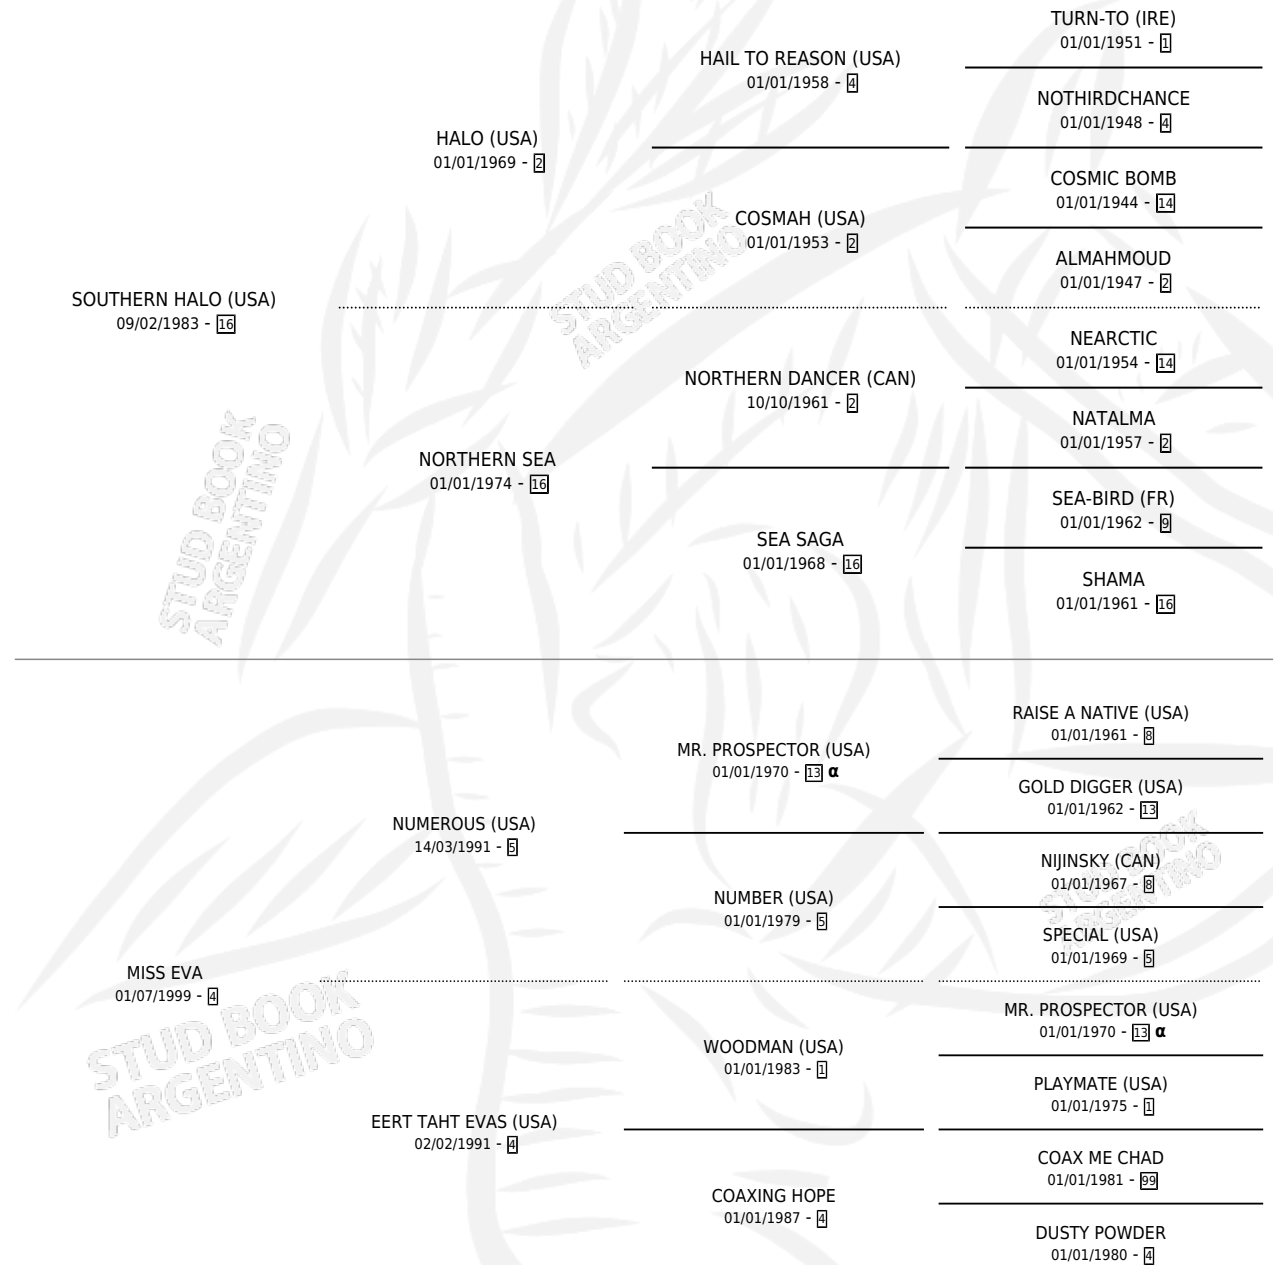

HALO EVA

por SOUTHERN HALO (USA) y MISS EVA por NUMEROUS (USA)

Argentina · Hembra · Zaino · SP · 07/10/2007
Familia 4-c · Volumen 39

ESTADO

TIPIFICACIÓN SANGUÍNEA	X
TIPIFICACIÓN POR ADN	✓
PASAPORTE	✓
IDENTIFICACIÓN POR MICROCHIP	✓
REPRODUCTOR	X

Lugar de nacimiento: Firmamento

Criador: Firmamento

PEDIGREE

INBREEDING : α

EXPORTACIÓN / IMPORTACIÓN

FECHA	MOVIMIENTO	PAÍS
24/05/2011	EXPORTADO	URUGUAY

~

CAMPAÑA

Solo carreras oficiales de Argentina

POR EDAD

EDAD	CC	1°	2°	3°	4°	5°	NP	CLC	CLG	CLCG1	CLGG1	IMPORTE	GANANCIA / CC
3 AÑOS	3	0	0	0	0	0	3	0	0	0	0	\$0	\$0
TOTALES	3	0	0	0	0	0	3	0	0	0	0	\$0	\$0
%		0.0%	0.0%	0.0%	0.0%	0.0%	100%	0.0%	0.0%	0.0%	0.0%		