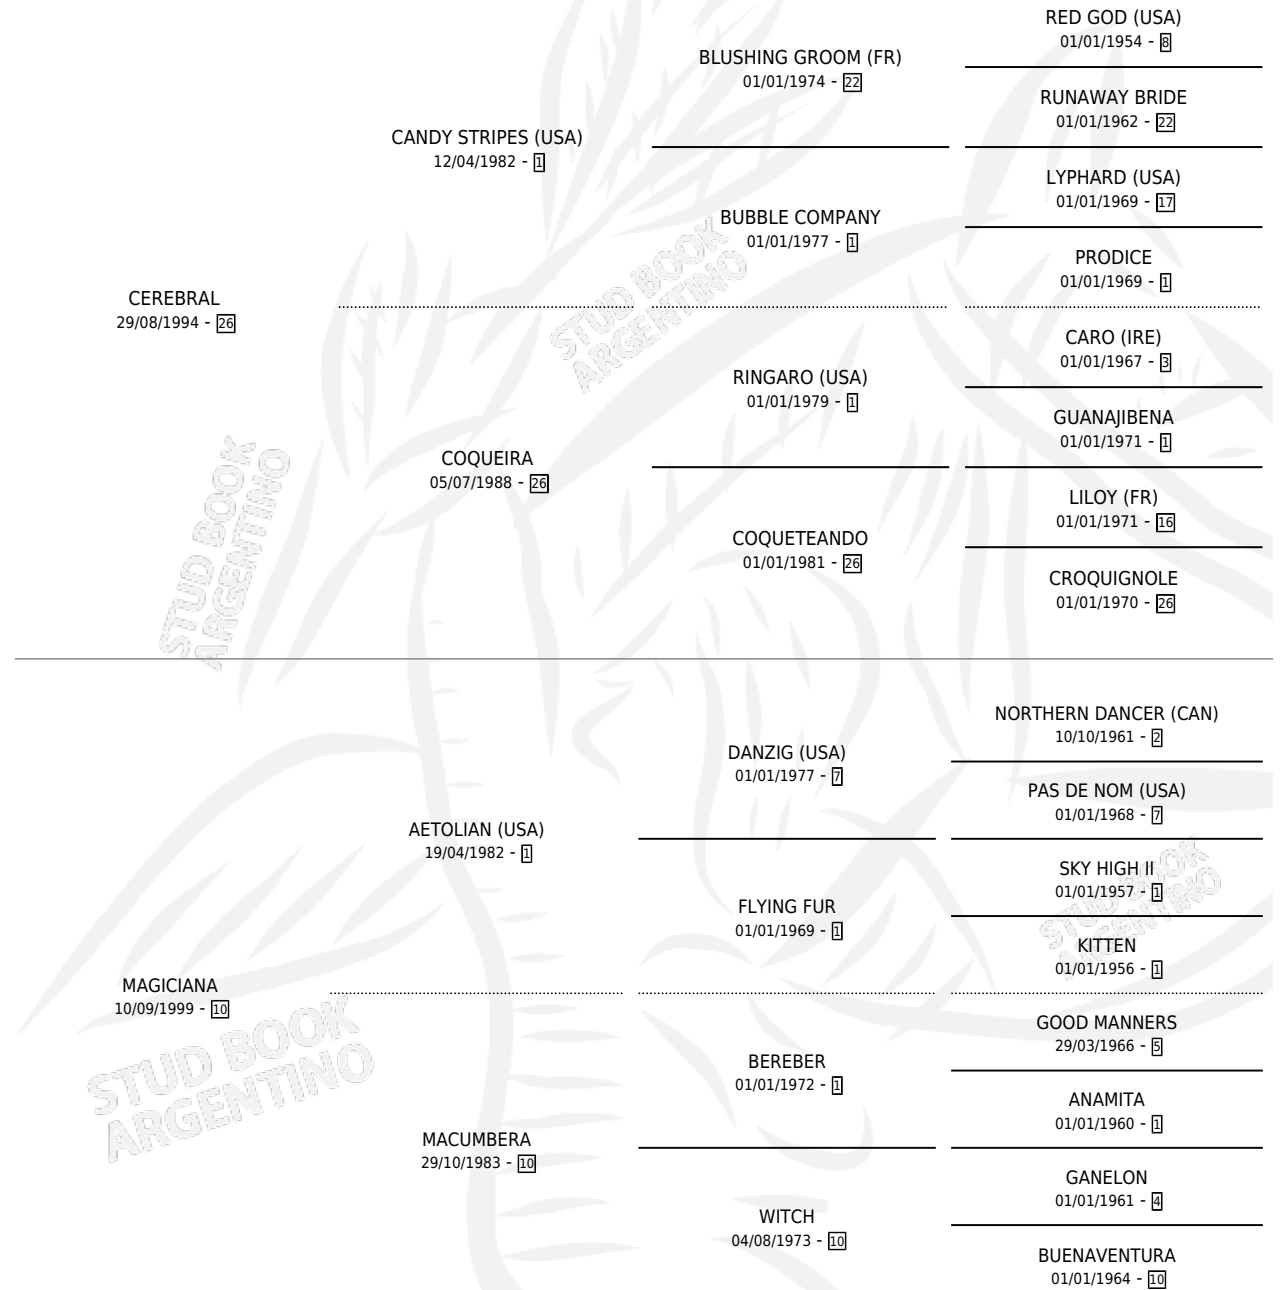

EL PEONCITO

por CEREBRAL y MAGICIANA por AETOLIAN (USA)

Argentina · Macho · Tordillo · SP · 31/07/2007
Familia 10-d · Volumen 39

ESTADO

TIPIFICACIÓN SANGUÍNEA	X
TIPIFICACIÓN POR ADN	✓
PASAPORTE	✓
IDENTIFICACIÓN POR MICROCHIP	✓
REPRODUCTOR	X

Lugar de nacimiento: Campo particular

Criador: Sin dato

PEDIGREE

EL PEONCITO

Datos oficiales del Stud Book Argentino

Documento generado el 05/05/2026

studbook.org.ar