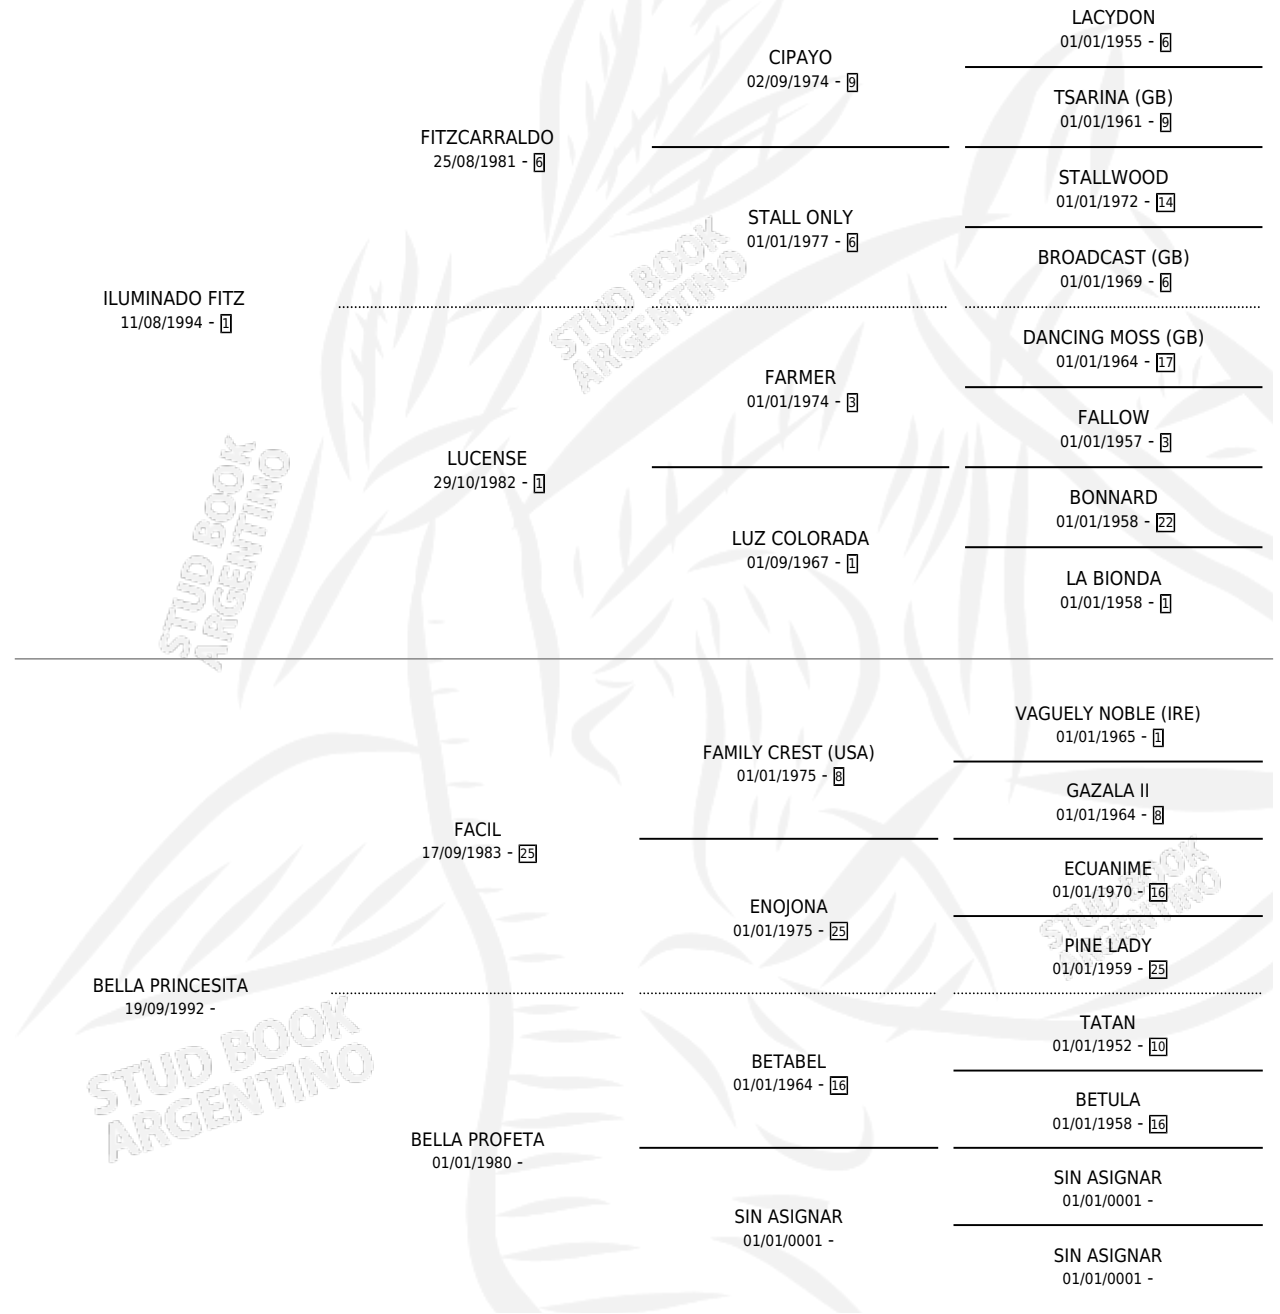

MIKY LO

por ILUMINADO FITZ y BELLA PRINCESITA por FACIL

Argentina · Macho · Zaino · SP · 20/10/2007
Familia · Volumen 39

ESTADO

TIPIFICACIÓN SANGUÍNEA	X
TIPIFICACIÓN POR ADN	✓
PASAPORTE	✓
IDENTIFICACIÓN POR MICROCHIP	✓
REPRODUCTOR	X

Lugar de nacimiento: Del Chapaleofu

Criador: Sin dato

PEDIGREE

CAMPAÑA

Solo carreras oficiales de Argentina

POR EDAD

EDAD	CC	1°	2°	3°	4°	5°	NP	CLC	CLG	CLCG1	CLGG1	IMPORTE	GANANCIA / CC
4 AÑOS	1	0	0	0	0	0	1	0	0	0	0	\$0	\$0
5 AÑOS	1	0	0	0	0	0	1	0	0	0	0	\$0	\$0
TOTALES	2	0	0	0	0	0	2	0	0	0	0	\$0	\$0
%		0.0%	0.0%	0.0%	0.0%	0.0%	100%	0.0%	0.0%	0.0%	0.0%		