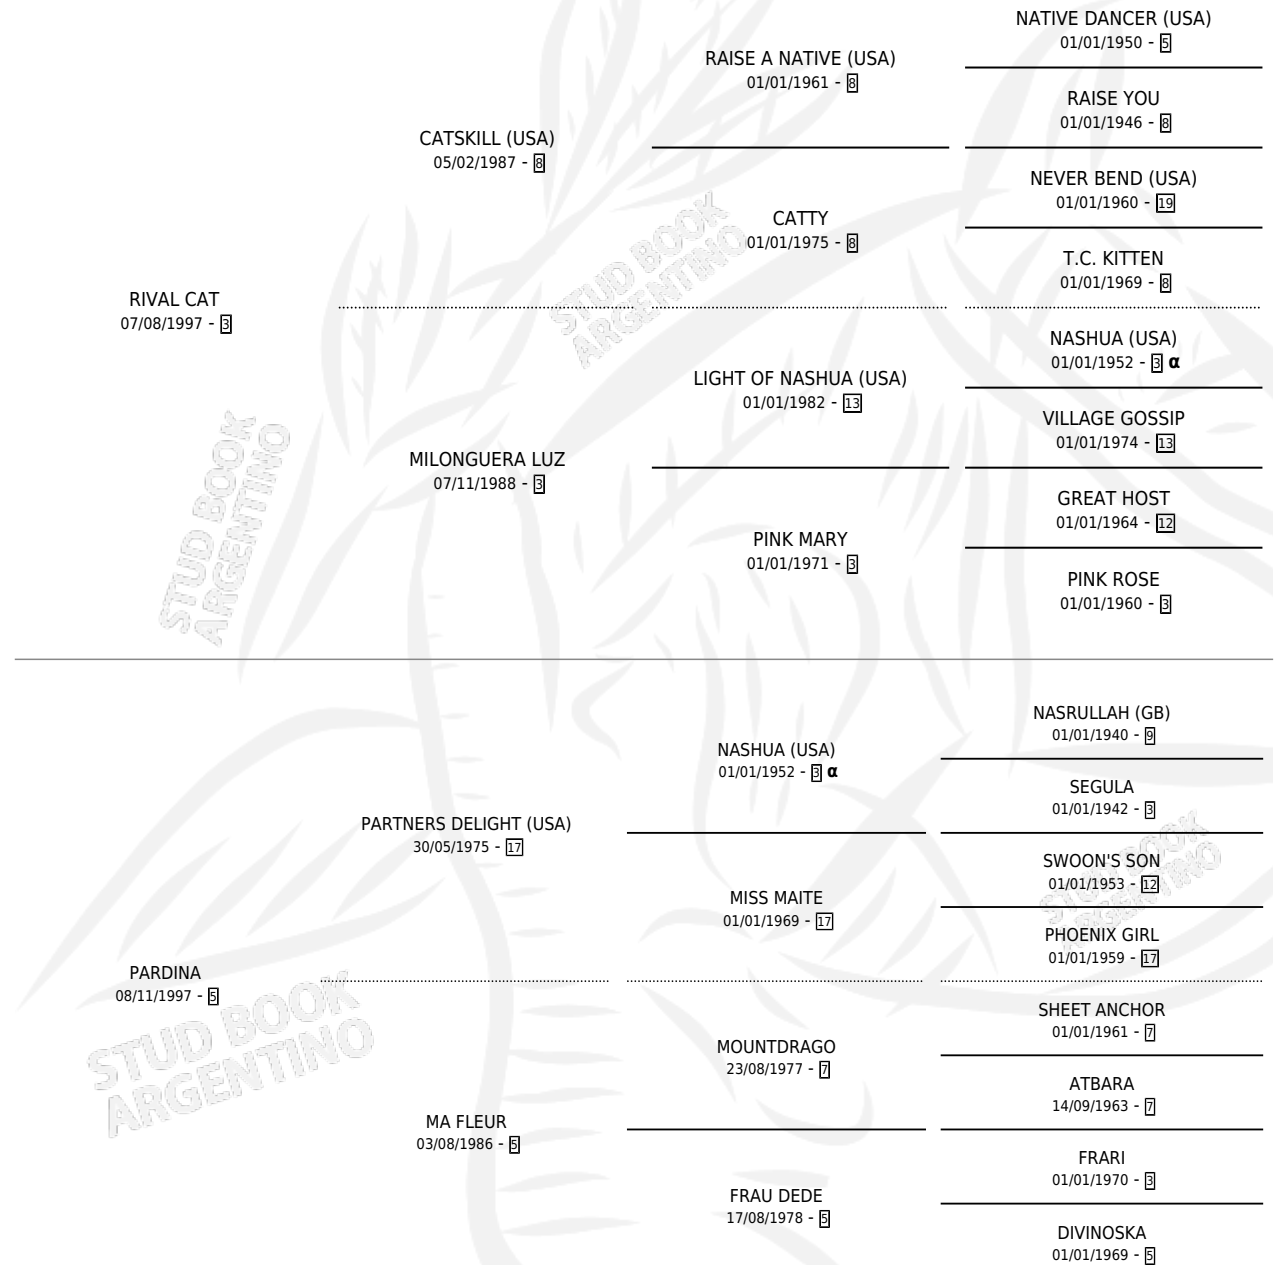

# RIVALDINO

por RIVAL CAT y PARDINA por PARTNERS DELIGHT (USA)

Argentina · Macho · Alazan · SP · 09/10/2007  
Familia 5-d · Volumen 39

## ESTADO

TIPIFICACIÓN SANGUÍNEA	X
TIPIFICACIÓN POR ADN	✓
PASAPORTE	✓
IDENTIFICACIÓN POR MICROCHIP	✓
REPRODUCTOR	X

**Lugar de nacimiento:** La Viryinia

**Criador:** La Viryinia

## PEDIGREE

INBREEDING : α