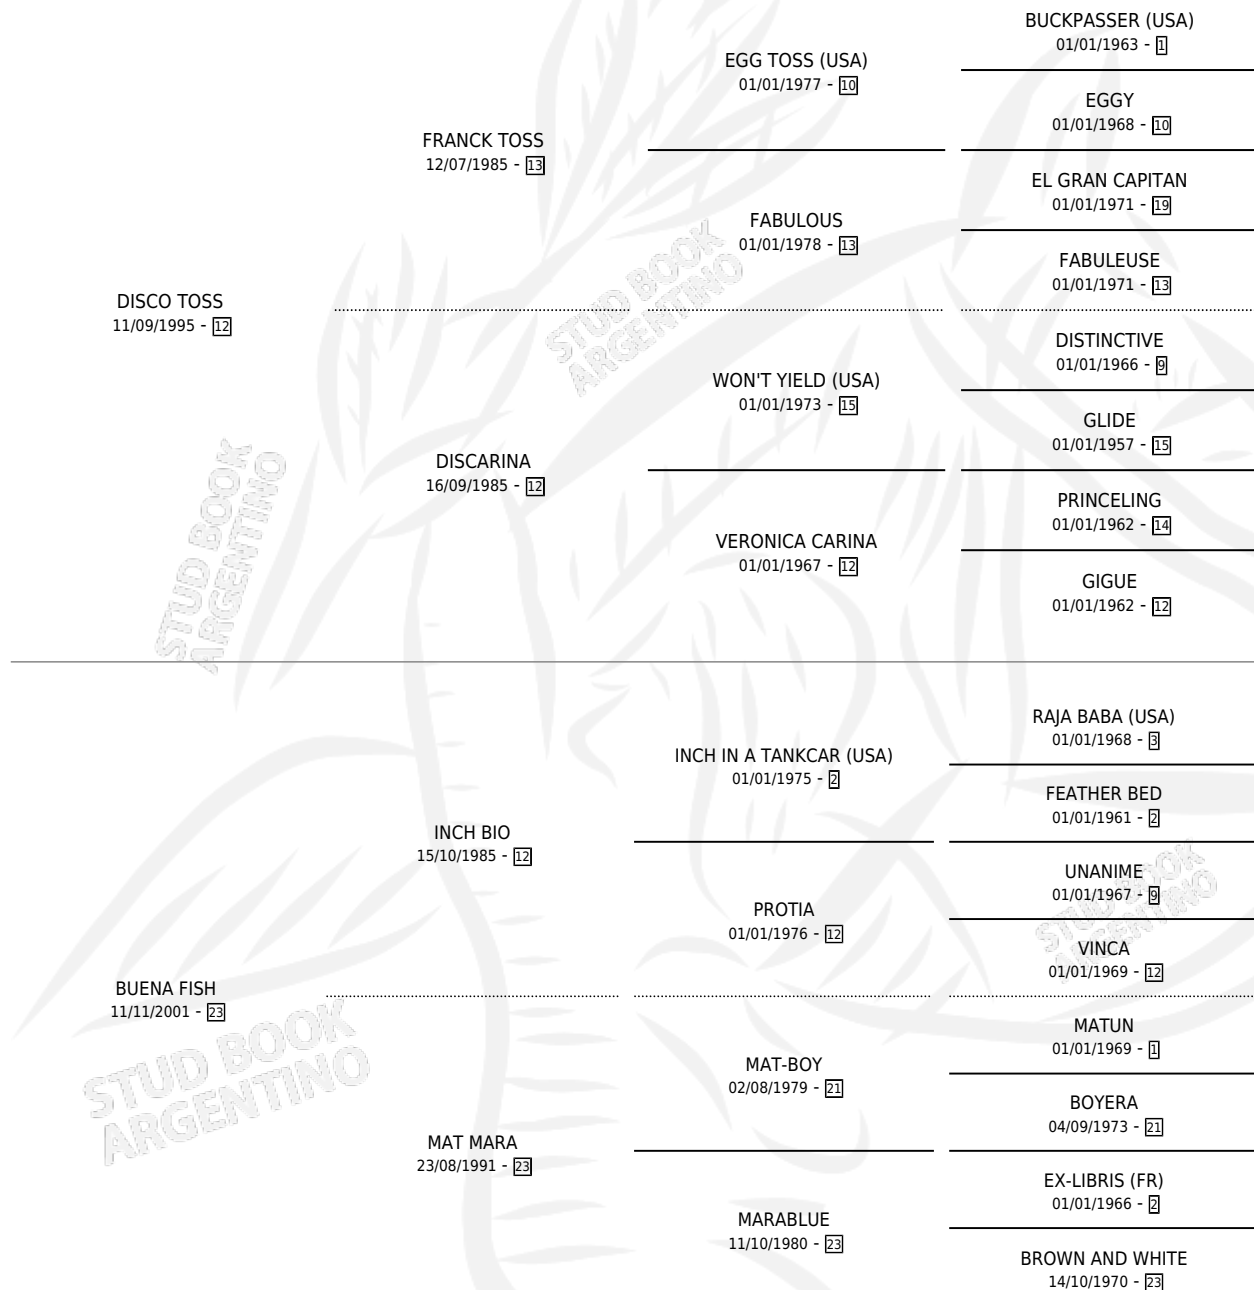

TESTARUDO TOSS

por DISCO TOSS y BUENA FISH por INCH BIO

Argentina · Macho · Alazan · SP · 07/10/2007
Familia 23-a · Volumen 39

ESTADO

TIPIFICACIÓN SANGUÍNEA	X
TIPIFICACIÓN POR ADN	✓
PASAPORTE	✓
IDENTIFICACIÓN POR MICROCHIP	✓
REPRODUCTOR	X

Lugar de nacimiento: Doblas

Criador: Doblas

PEDIGREE

TESTARUDO TOSS

Datos oficiales del Stud Book Argentino

Documento generado el 04/05/2026

studbook.org.ar