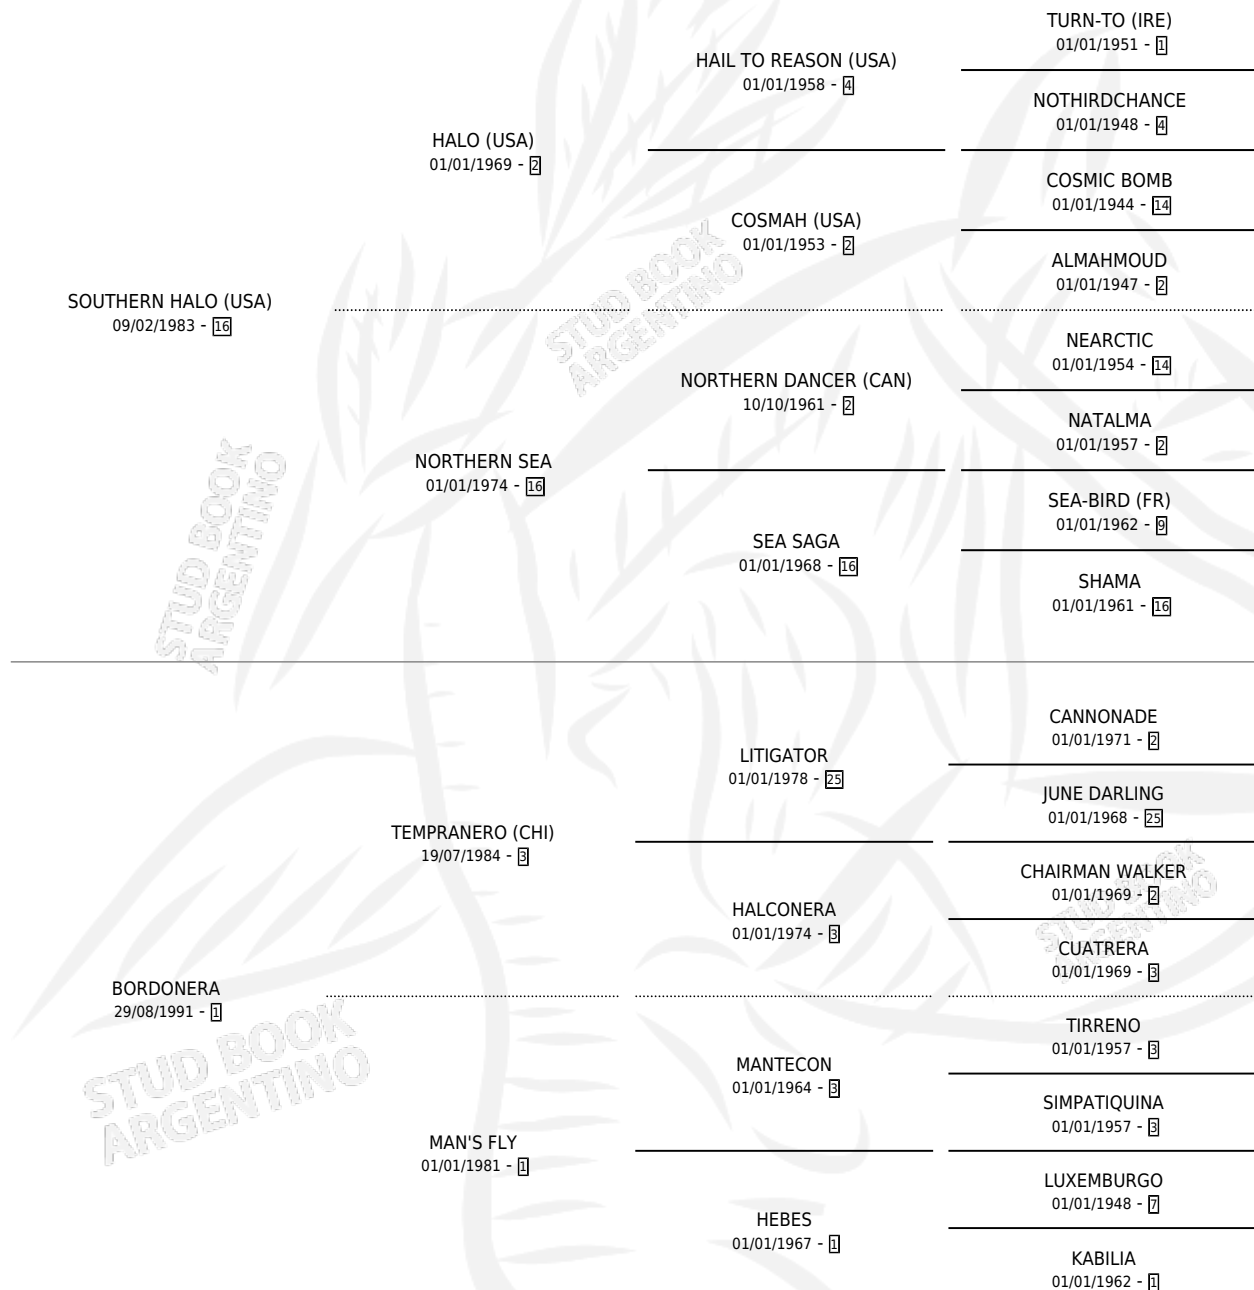

LA BATAHOLA

por **SOUTHERN HALO (USA)** y **BORDONERA** por **TEMPRANERO (CHI)**

Argentina · Hembra · Zaino Doradillo · SP · 24/10/2007
Familia 1-h · Volumen 39

ESTADO

TIPIFICACIÓN SANGUÍNEA	X
TIPIFICACIÓN POR ADN	✓
PASAPORTE	✓
IDENTIFICACIÓN POR MICROCHIP	✓
REPRODUCTOR	✓

Lugar de nacimiento: Las Camelias

Criador: Sin dato

~

HIJOS

	MACHOS	HEMBRAS
10 NACIERON	3	7
7 CORRIERON	2	5
5 GANARON	1	4
0 GANADORES CL	0 GANADORES GR	0 GANADORES G1

PEDIGREE