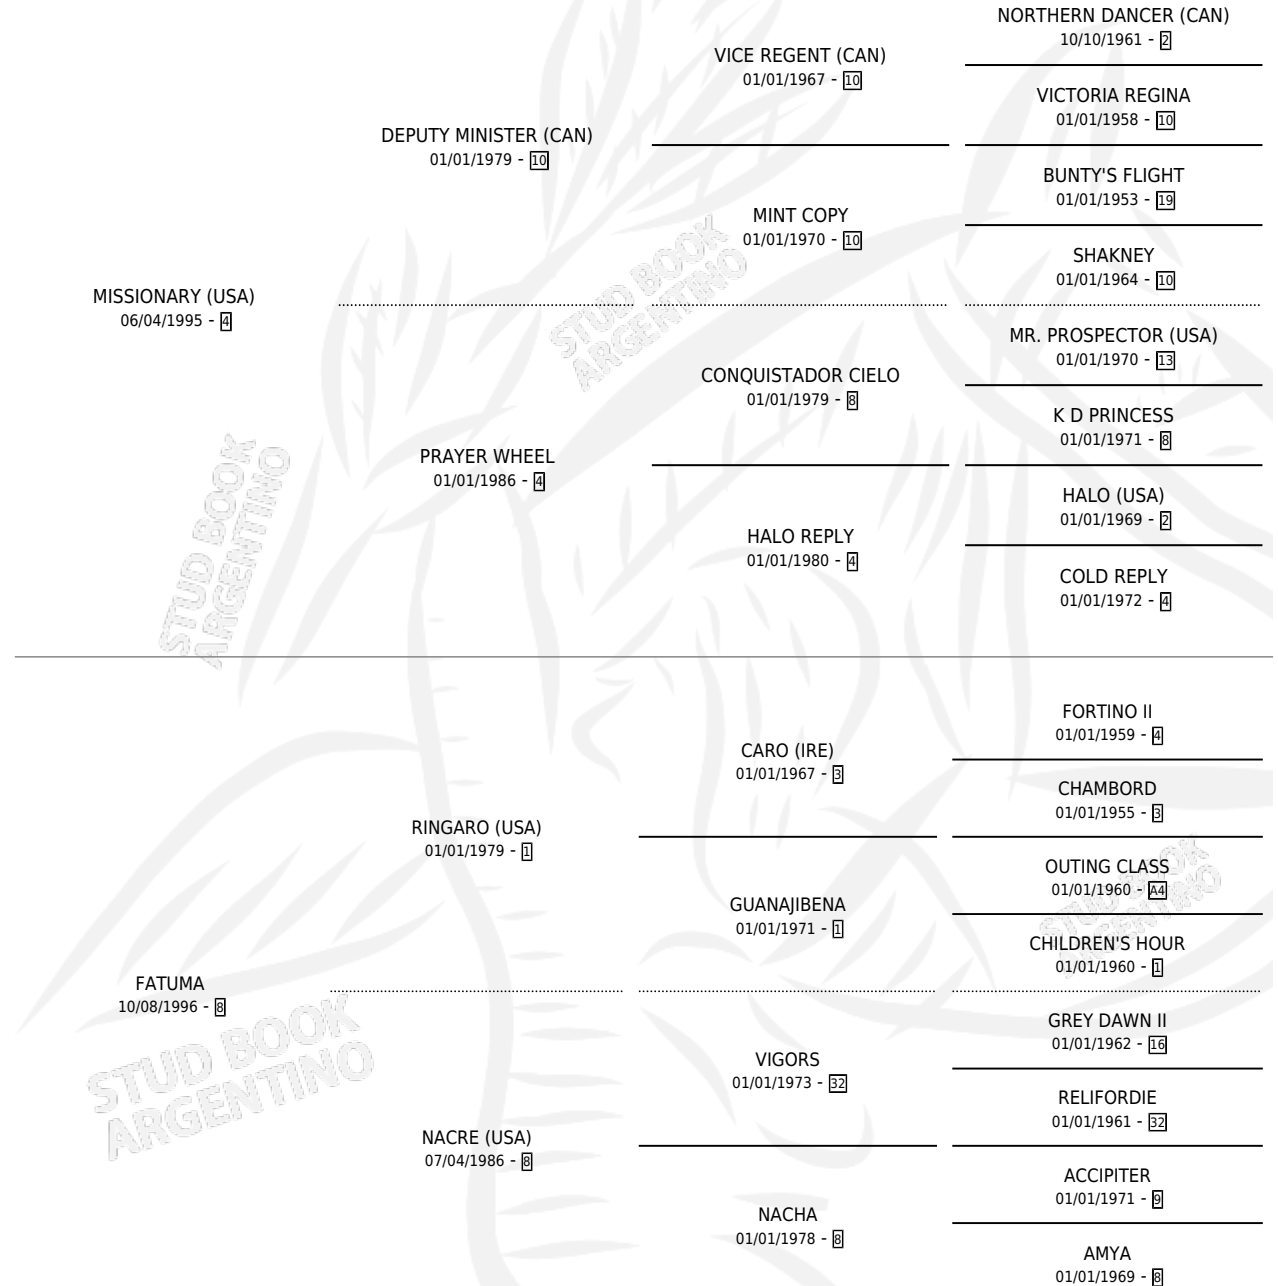

EL FACULTOSO

por MISSIONARY (USA) y FATUMA por RINGARO (USA)

Argentina · Macho · Zaino · SP · 06/10/2007
Familia 8-f · Volumen 39

ESTADO

TIPIFICACIÓN SANGUÍNEA	X
TIPIFICACIÓN POR ADN	✓
PASAPORTE	✓
IDENTIFICACIÓN POR MICROCHIP	✓
REPRODUCTOR	X

Lugar de nacimiento: Las Camelias

Criador: Denapole Mario Carlos

PEDIGREE

CAMPAÑA

Solo carreras oficiales de Argentina

POR EDAD

EDAD	CC	1°	2°	3°	4°	5°	NP	CLC	CLG	CLCG1	CLGG1	IMPORTE	GANANCIA / CC
5 AÑOS	2	1	0	0	0	0	1	0	0	0	0	\$21,500	\$10,750
6 AÑOS	5	1	2	0	1	1	0	0	0	0	0	\$43,050	\$8,610
TOTALES	7	2	2	0	1	1	1	0	0	0	0	\$64,550	\$9,221
%		28.6%	28.6%	0.0%	14.3%	14.3%	14.3%	0.0%	0.0%	0.0%	0.0%		

Ganador de 2 carreras en Palermo y La Plata - \$64,550, a los 5 y 6 años.

POR DISTANCIA

HIPODROMO	CC	1°	2°	3°	4°	5°	NP	CLC	CLG	CLCG1	CLGG1	IMPORTE
PALERMO	3	1	1	0	0	0	1	0	0	0	0	\$31,050
1200 MTS	3	1	1	0	0	0	1	0	0	0	0	\$31,050
LA PLATA	4	1	1	0	1	1	0	0	0	0	0	\$33,500
1100 MTS	3	1	0	0	1	1	0	0	0	0	0	\$26,000
1000 MTS	1	0	1	0	0	0	0	0	0	0	0	\$7,500