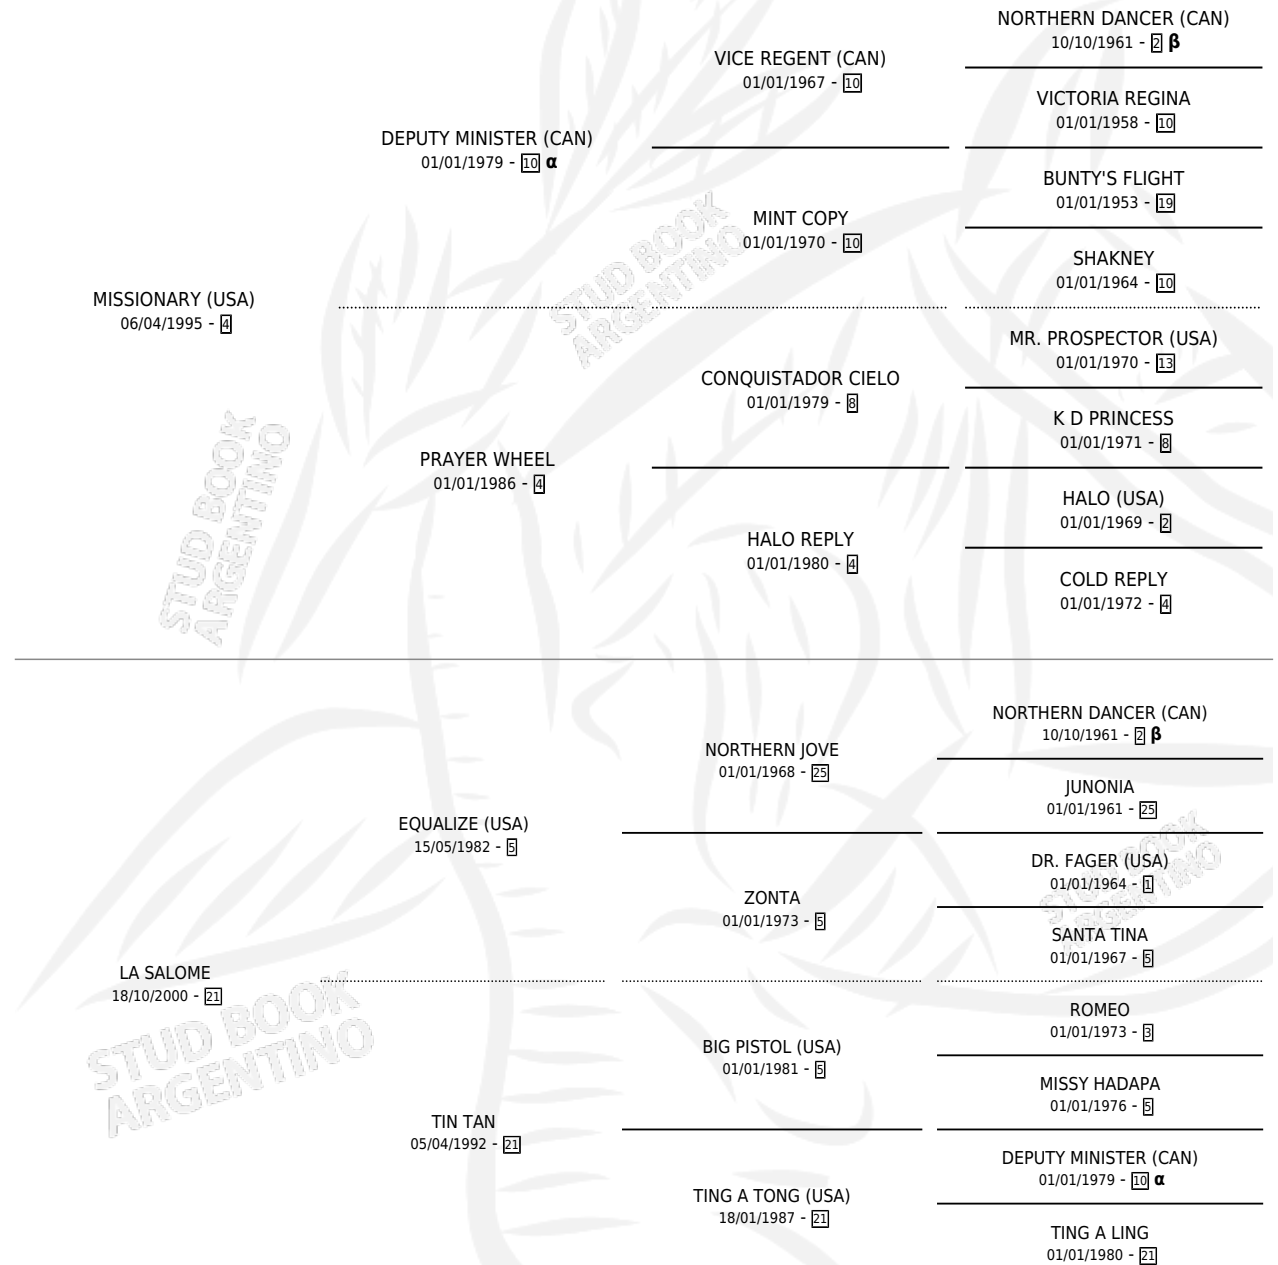

LA SIMPATICA

por **MISSIONARY (USA)** y **LA SALOME** por **EQUALIZE (USA)**

Argentina · Hembra · Alazan · SP · 14/10/2007
Familia 21-a · Volumen 39

ESTADO

TIPIFICACIÓN SANGUÍNEA	X
TIPIFICACIÓN POR ADN	✓
PASAPORTE	✓
IDENTIFICACIÓN POR MICROCHIP	X
REPRODUCTOR	✓

Lugar de nacimiento: Las Camelias

Criador: Las Camelias

PEDIGREE

INBREEDING : **α,β**

CAMPAÑA

Solo carreras oficiales de Argentina

POR EDAD

EDAD	CC	1°	2°	3°	4°	5°	NP	CLC	CLG	CLCG1	CLGG1	IMPORTE	GANANCIA / CC
4 AÑOS	5	0	0	0	0	1	4	0	0	0	0	\$4,160	\$832
5 AÑOS	9	1	0	2	0	1	5	0	0	0	0	\$33,760	\$3,751
6 AÑOS	6	0	0	0	0	0	6	0	0	0	0	\$1,250	\$208
TOTALES	20	1	0	2	0	2	15	0	0	0	0	\$39,170	\$1,959
%		5.0%	0.0%	10.0%	0.0%	10.0%	75.0%	0.0%	0.0%	0.0%	0.0%		

Ganadora en San Isidro - \$39,170, a los 5 años.

POR DISTANCIA

HIPODROMO	CC	1°	2°	3°	4°	5°	NP	CLC	CLG	CLCG1	CLGG1	IMPORTE
SAN ISIDRO	20	1	0	2	0	2	14	0	0	0	0	\$39,170
1200 MTS	11	0	0	1	0	0	9	0	0	0	0	\$6,000
1100 MTS	4	1	0	0	0	1	2	0	0	0	0	\$25,010
1400 MTS	3	0	0	1	0	0	2	0	0	0	0	\$5,600
1000 MTS	2	0	0	0	0	1	1	0	0	0	0	\$2,560