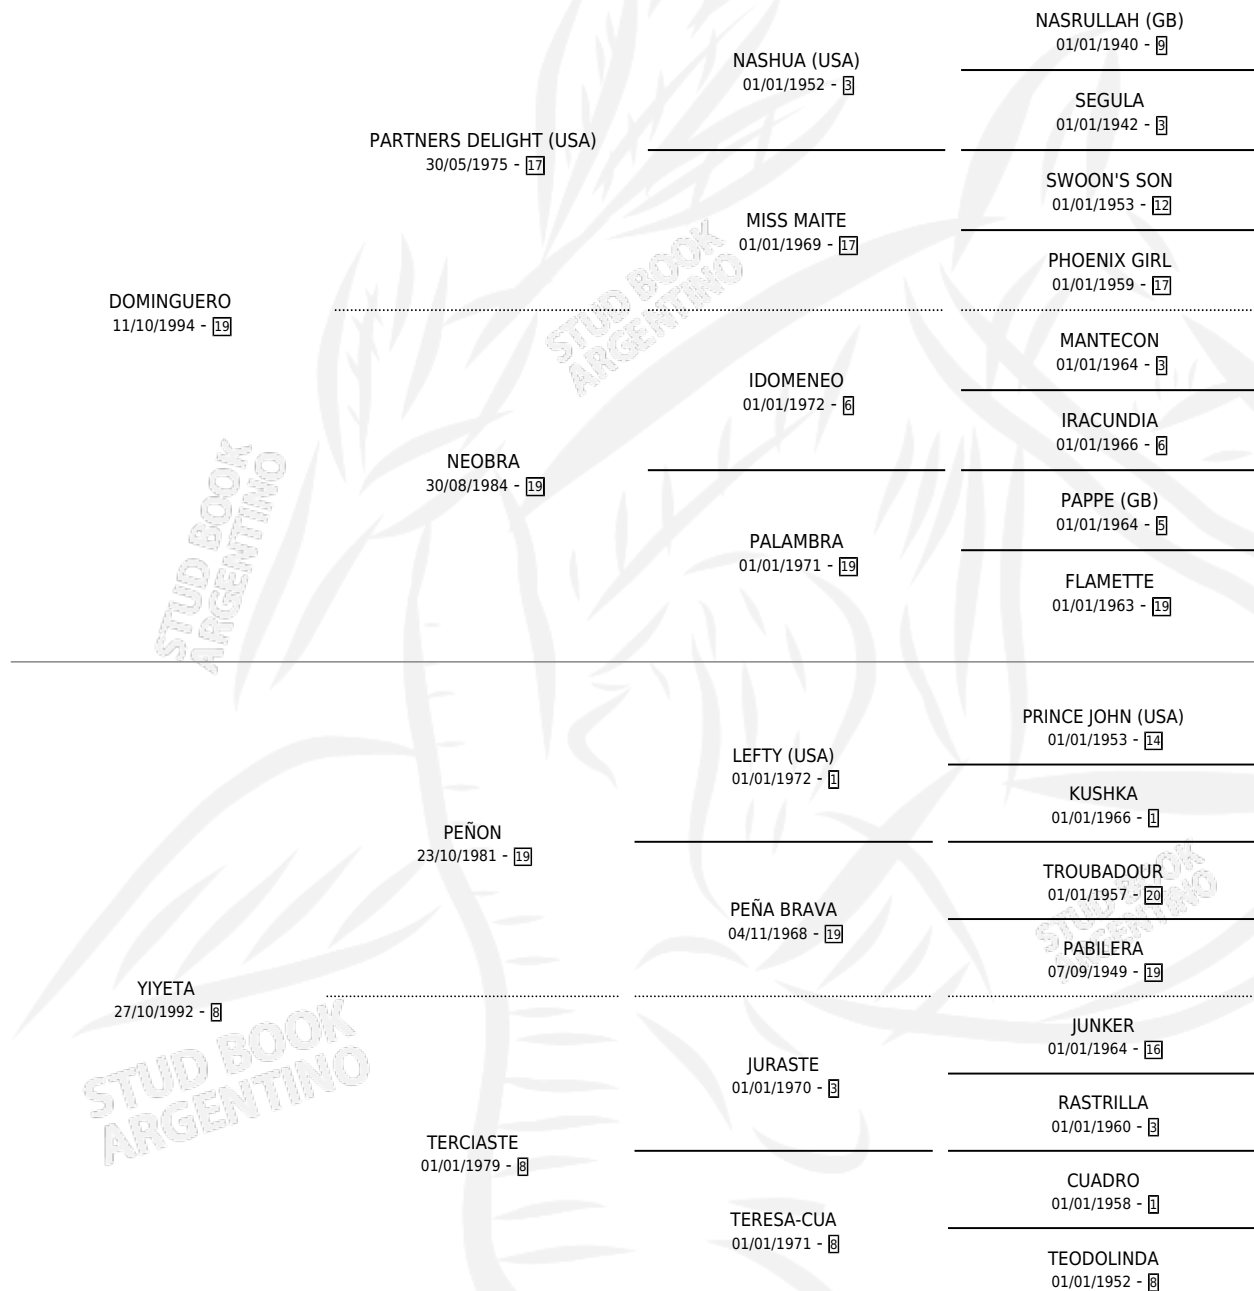

DOMINGO MAGICO

por DOMINGUERO y YIYETA por PEÑON

Argentina · Macho · Zaino · SP · 11/10/2007
Familia 8-a · Volumen 39

ESTADO

TIPIFICACIÓN SANGUÍNEA	X
TIPIFICACIÓN POR ADN	✓
PASAPORTE	X
IDENTIFICACIÓN POR MICROCHIP	X
REPRODUCTOR	X

Lugar de nacimiento: Campo particular

Criador: Davenia Roberto

PEDIGREE

DOMINGO MAGICO

Datos oficiales del Stud Book Argentino

Documento generado el 11/05/2026

studbook.org.ar