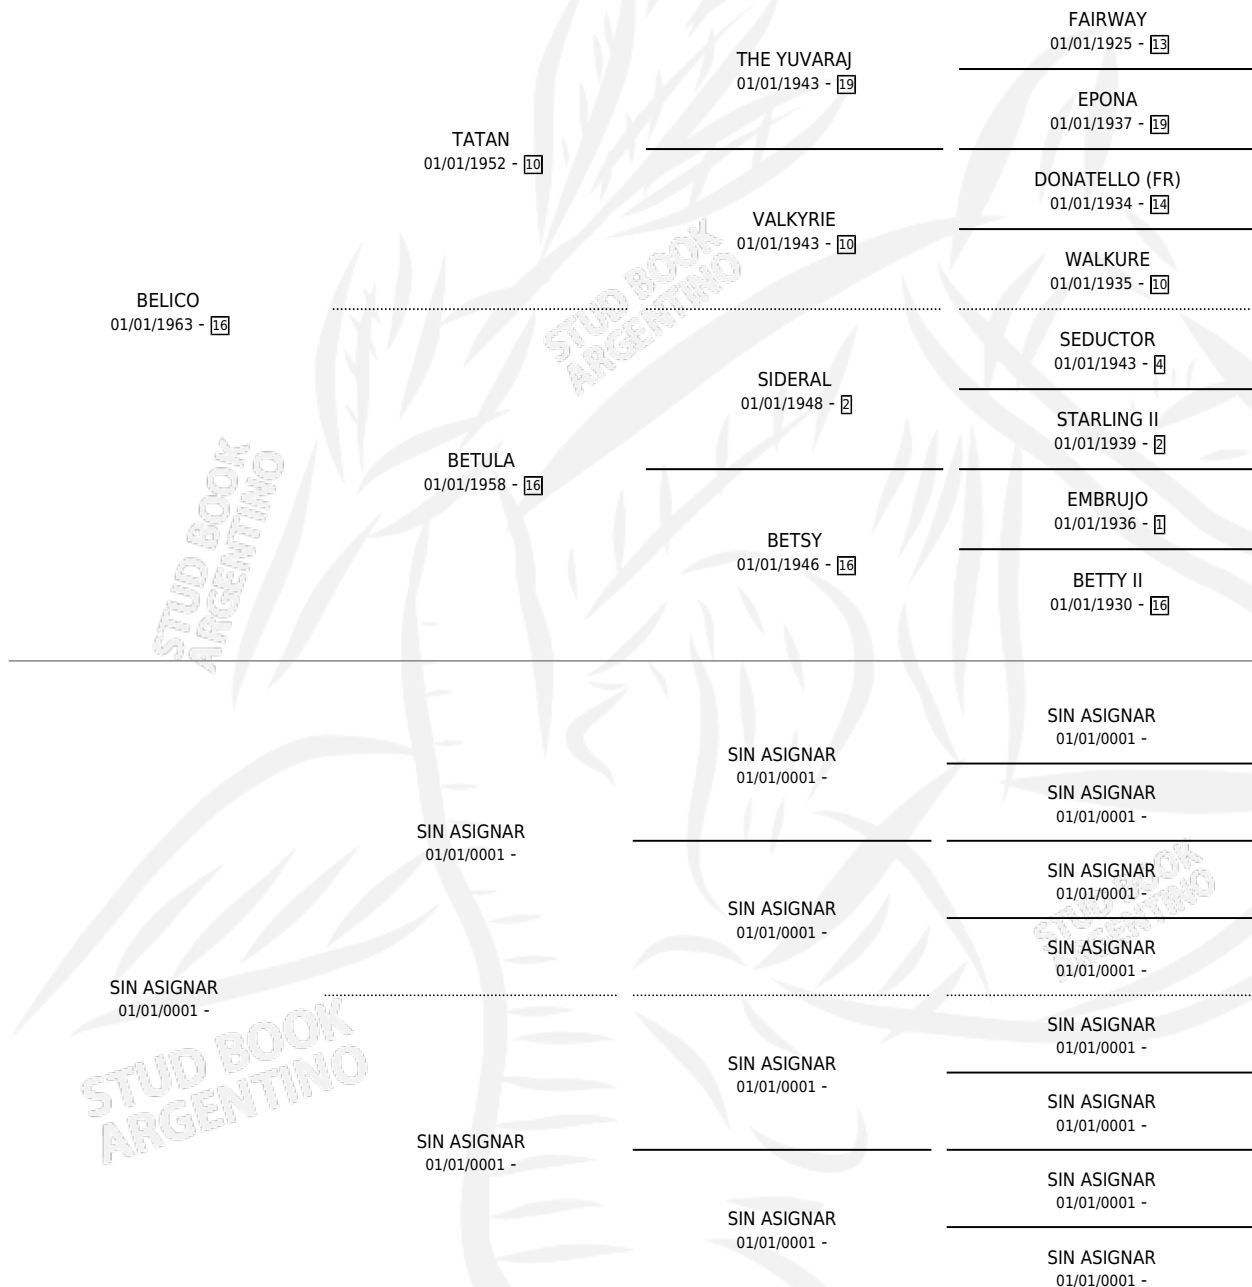

BELEWA

PEDIGREE

por BELICO y SIN ASIGNAR por SIN ASIGNAR

Argentina · Macho · Alazan · SP · 01/01/1975
Familia · Volumen 29

ESTADO

TIPIFICACIÓN SANGUÍNEA	X
TIPIFICACIÓN POR ADN	X
PASAPORTE	X
IDENTIFICACIÓN POR MICROCHIP	X
REPRODUCTOR	✓

Lugar de nacimiento: Campo particular

Criador: Sin dato

~

HIJOS

	MACHOS	HEMBRAS
7 NACIERON	2	5
1 CORRIERON	1	0
1 GANARON	1	0
0 GANADORES CL	0 GANADORES GR	0 GANADORES G1