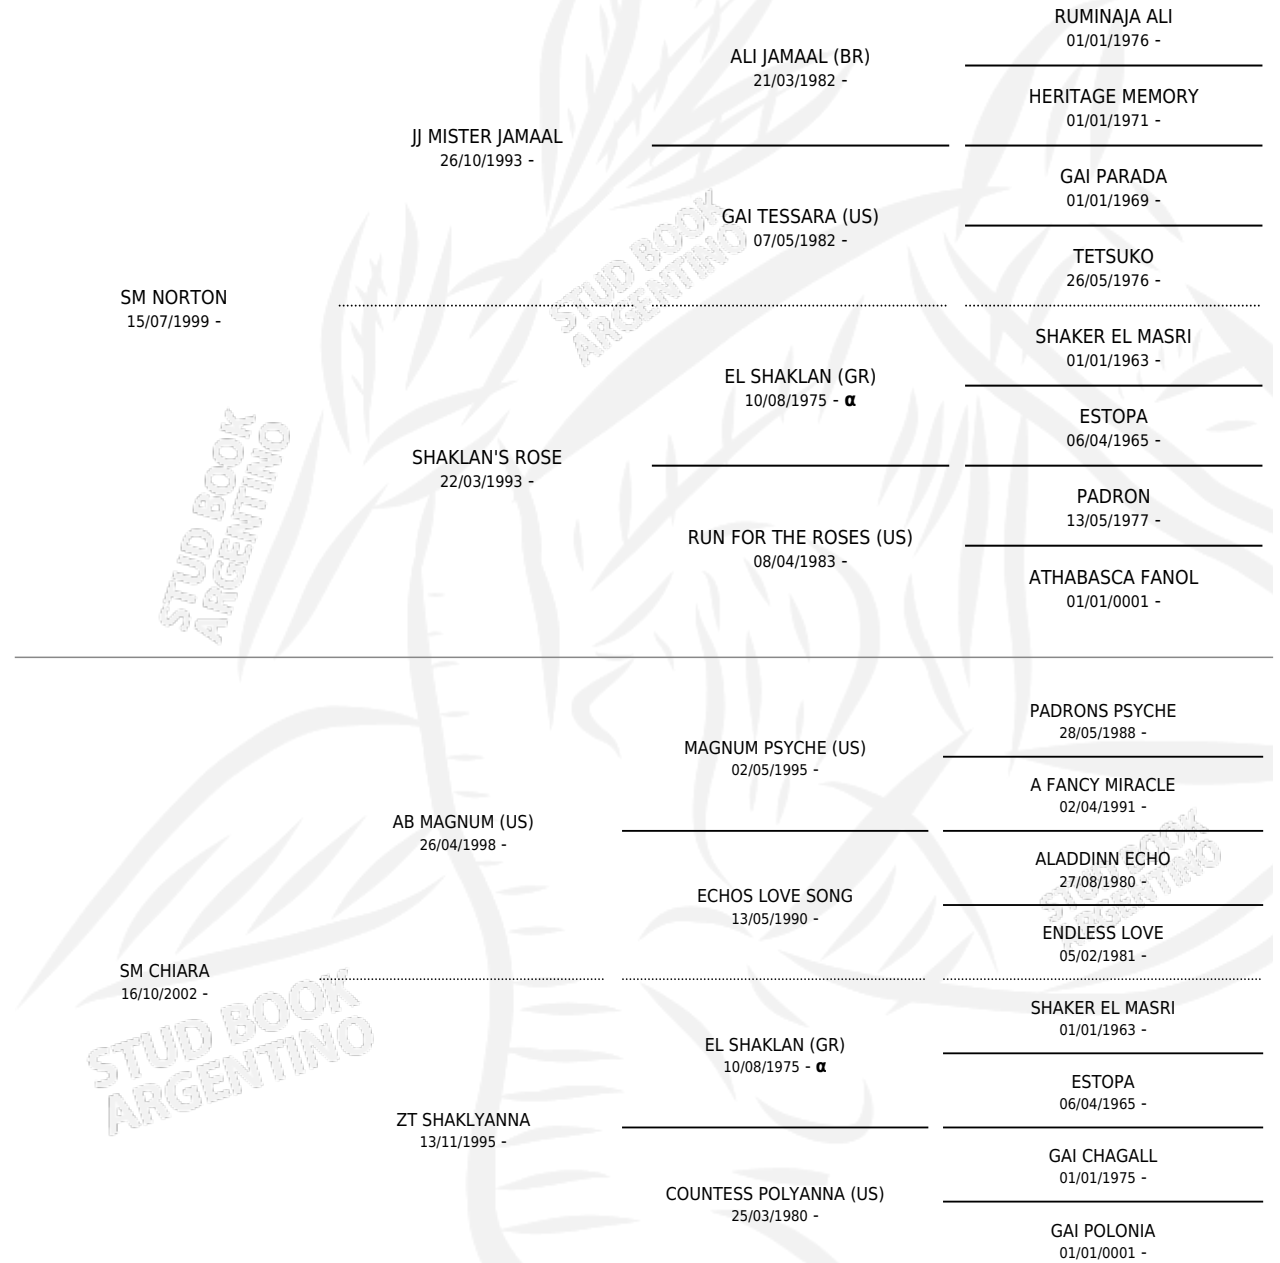

# SM NORTCHIA

por SM NORTON y SM CHIARA por AB MAGNUM (US)

Argentina · Hembra · Zaino Doradillo · AP · 15/09/2007  
Familia · Volumen 39

## ESTADO

TIPIFICACIÓN SANGUÍNEA	X
TIPIFICACIÓN POR ADN	✓
PASAPORTE	✓
IDENTIFICACIÓN POR MICROCHIP	X
REPRODUCTOR	✓

**Lugar de nacimiento:** Maalesh

**Criador:** Maalesh

## PEDIGREE

INBREEDING : α

S

mientos **0** / Efectividad **0.00%**

PADRILLO	PRODUCTO	CRIADOR	1ER SERVICIO	ÚLTIMO SERVICIO
JFN MAMELUKE	∅		02/12/2015	02/12/2015
JFN MAMELUKE	∅		15/12/2014	15/12/2014
HED MEQUETREFE	∅		19/10/2012	19/10/2012