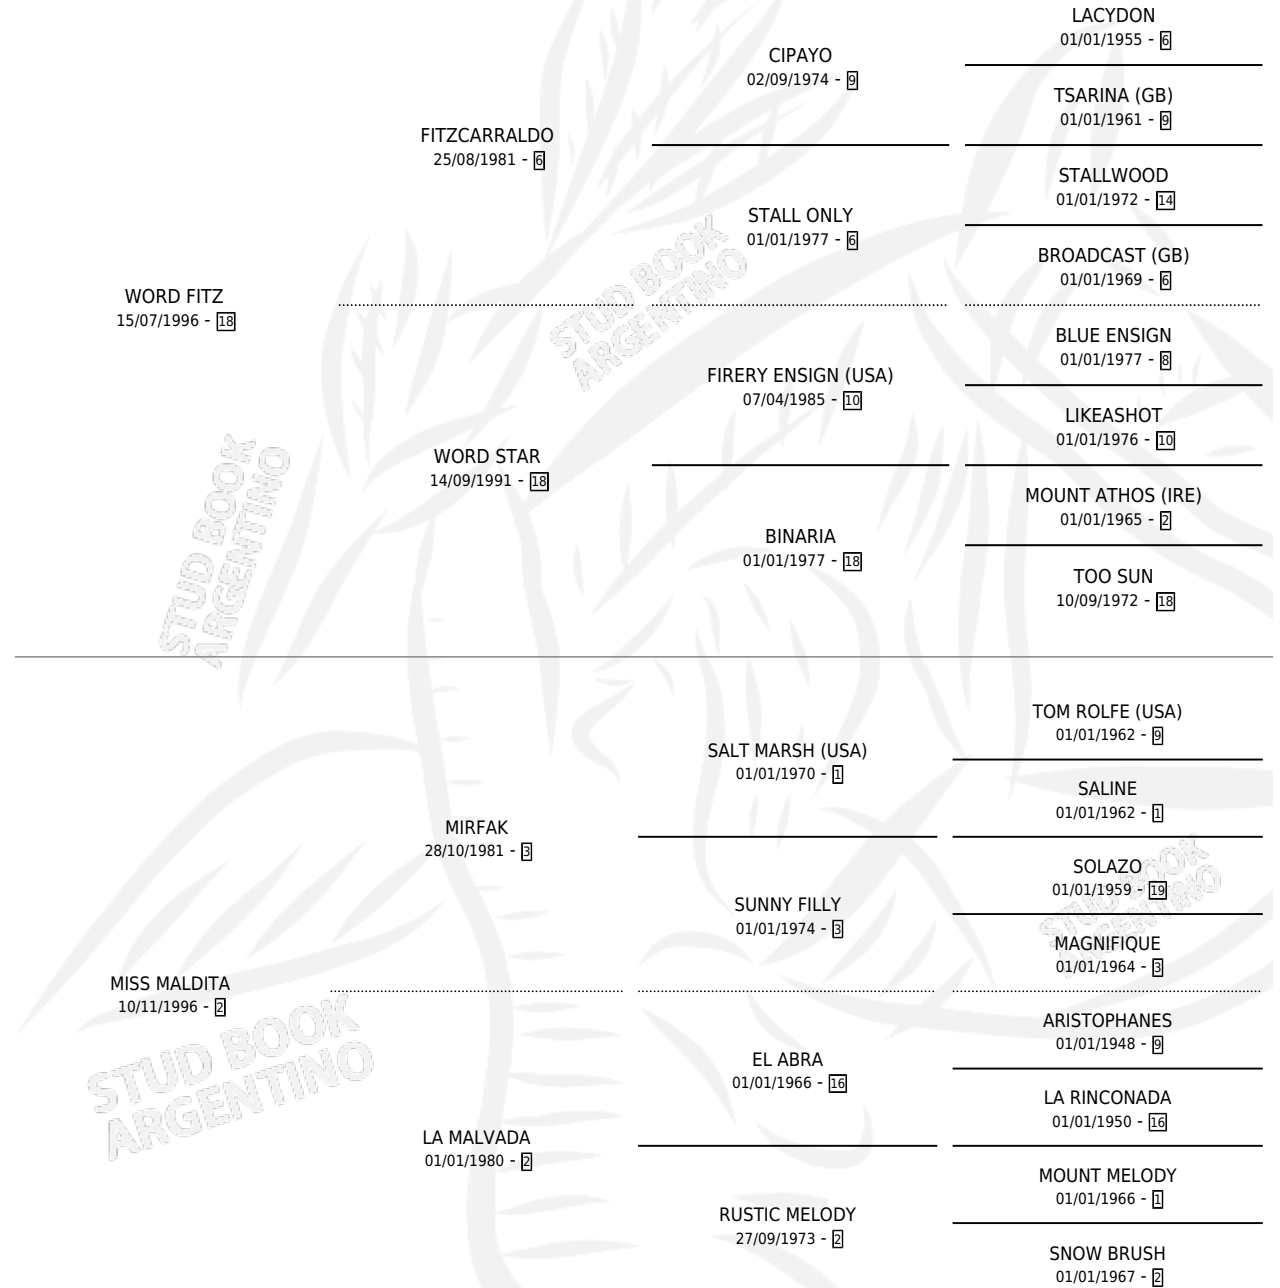

GAUCHO FITZ

por WORD FITZ y MISS MALDITA por MIRFAK

Argentina · Macho · Zaino Colorado · SP · 01/11/2007
Familia 2-h · Volumen 39

ESTADO

TIPIFICACIÓN SANGUÍNEA	X
TIPIFICACIÓN POR ADN	✓
PASAPORTE	✓
IDENTIFICACIÓN POR MICROCHIP	✓
REPRODUCTOR	X

Lugar de nacimiento: Don Esteban

Criador: Penna Carlos Alberto

PEDIGREE