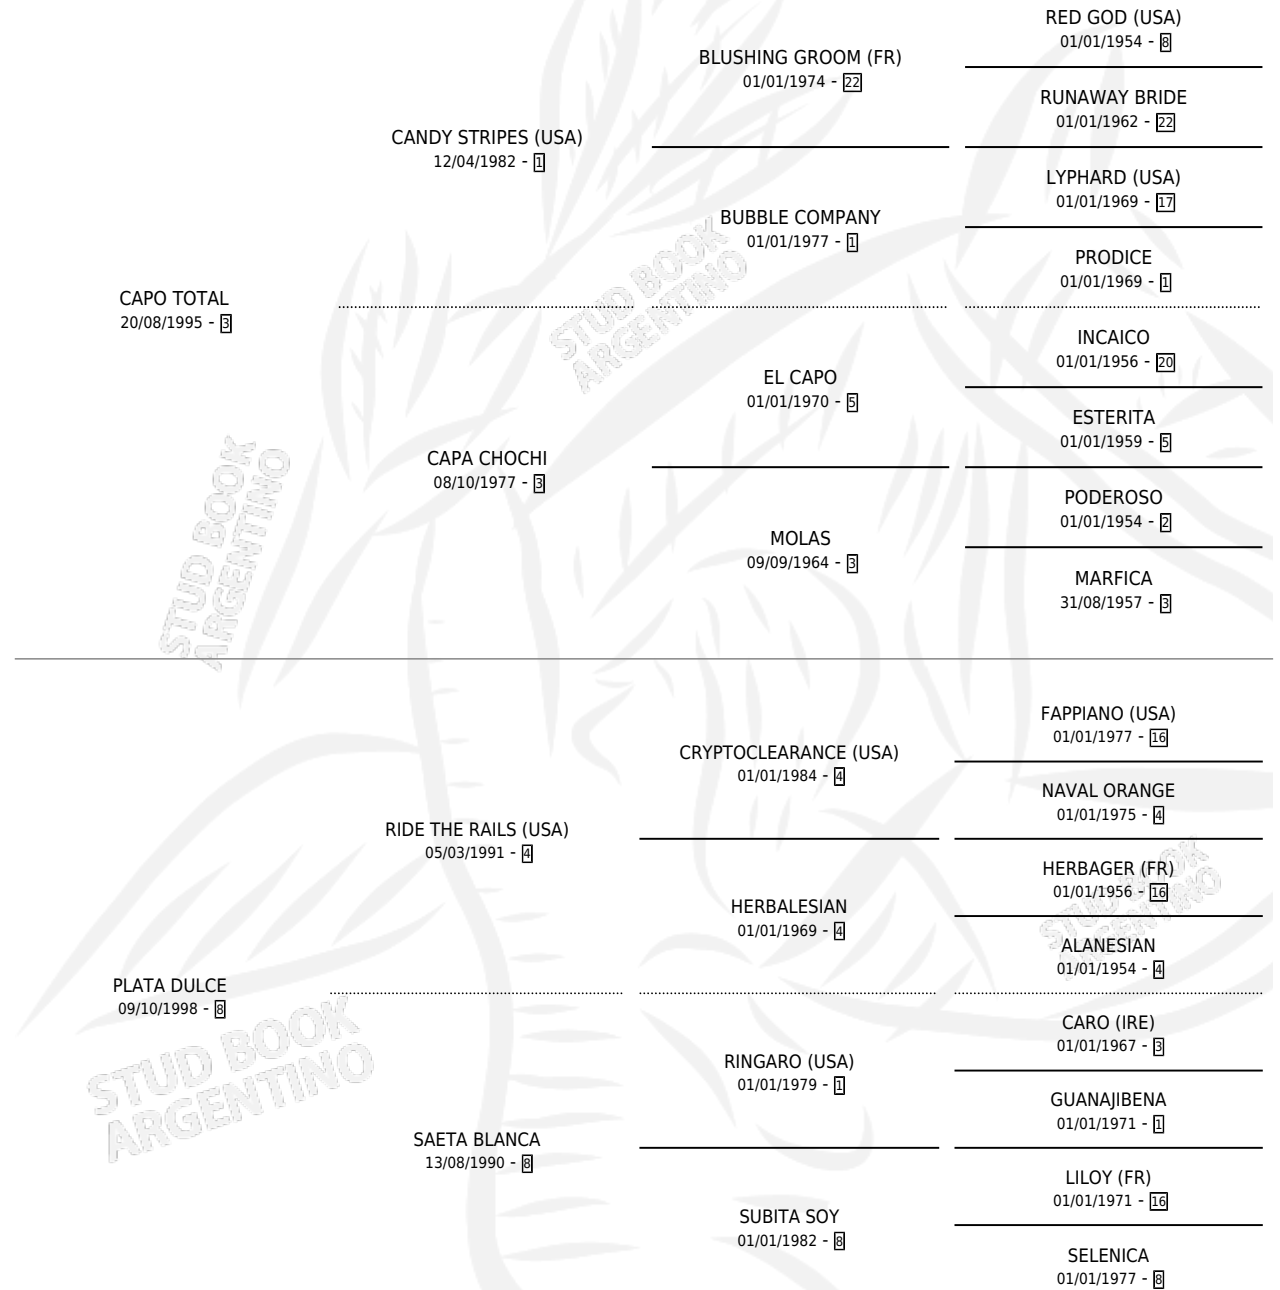

PRIZE TOTAL

por CAPO TOTAL y PLATA DULCE por RIDE THE RAILS
(USA)

Argentina · Hembra · Alazan · SP · 29/10/2007
Familia 8-j · Volumen 39

ESTADO

TIPIFICACIÓN SANGUÍNEA	X
TIPIFICACIÓN POR ADN	✓
PASAPORTE	✓
IDENTIFICACIÓN POR MICROCHIP	✓
REPRODUCTOR	X

Lugar de nacimiento: Rancho Grande
Criador: Haras La Querencia S.R.L.

PEDIGREE