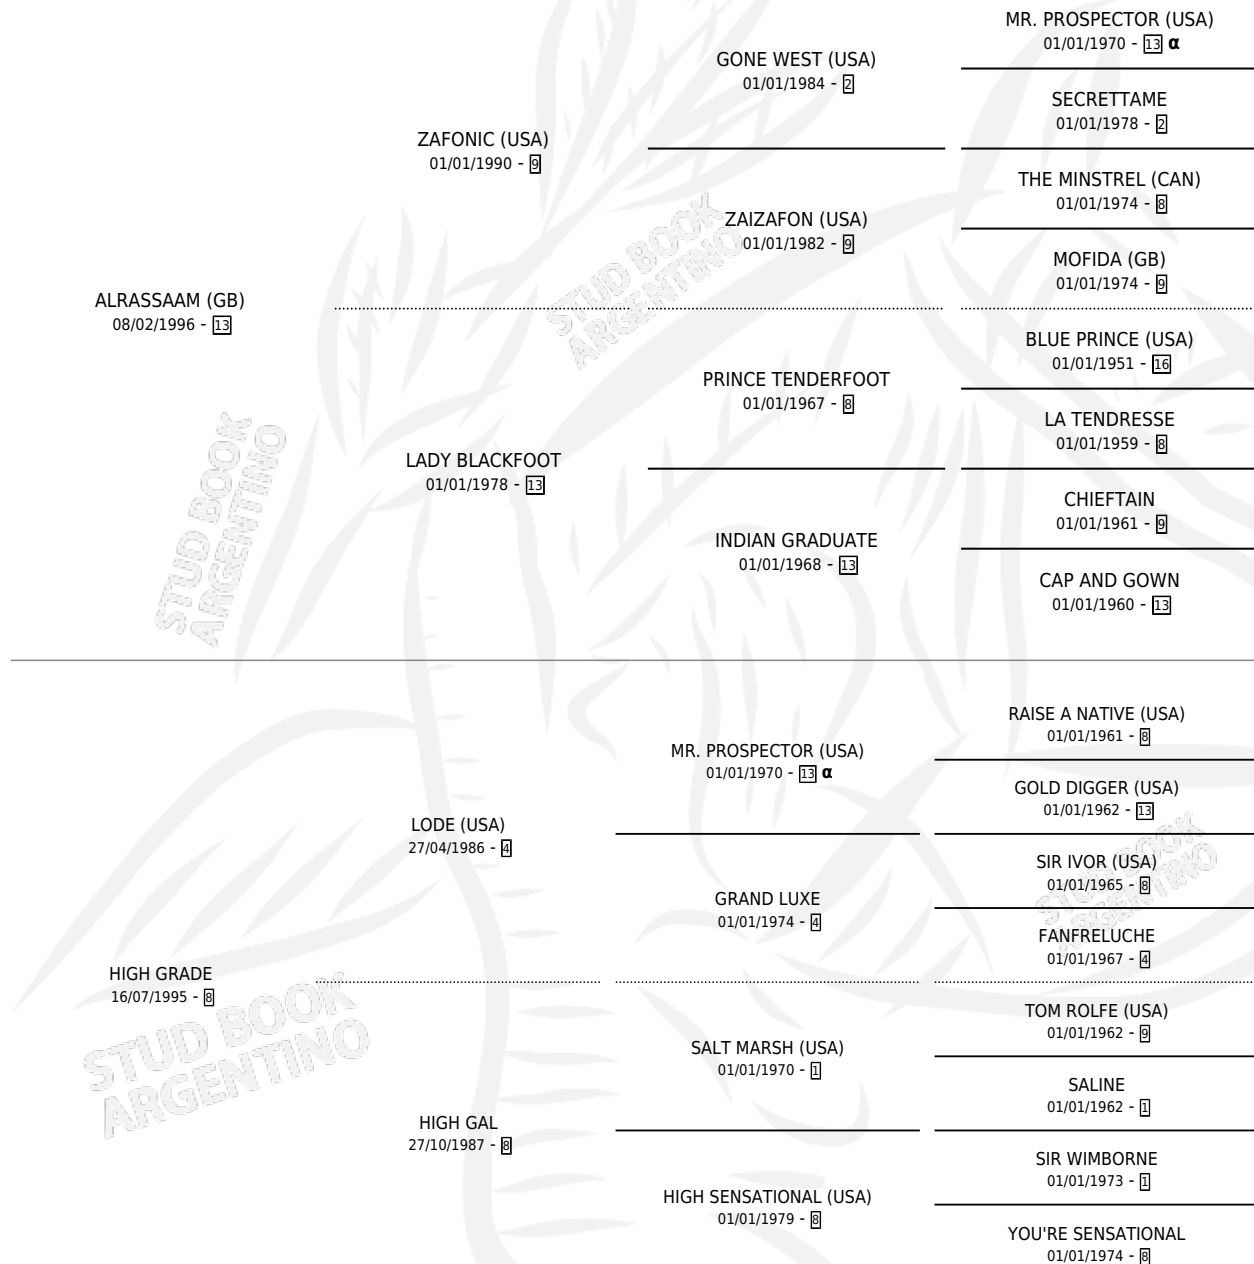

MORGAN SAM

por **ALRASSAAM (GB)** y **HIGH GRADE** por **LODE (USA)**

Argentina · Macho · Zaino · SP · 17/10/2007
Familia 8-d · Volumen 39

ESTADO

TIPIFICACIÓN SANGUÍNEA	X
TIPIFICACIÓN POR ADN	✓
PASAPORTE	✓
IDENTIFICACIÓN POR MICROCHIP	✓
REPRODUCTOR	X

Lugar de nacimiento: Gran Amigo

Criador: Gran Amigo

PEDIGREE

INBREEDING : α

CAMPAÑA

Solo carreras oficiales de Argentina

POR EDAD

EDAD	CC	1°	2°	3°	4°	5°	NP	CLC	CLG	CLCG1	CLGG1	IMPORTE	GANANCIA / CC
2 AÑOS	1	0	0	0	0	0	1	0	0	0	0	\$0	\$0
3 AÑOS	2	0	0	0	0	0	2	0	0	0	0	\$0	\$0
4 AÑOS	4	0	0	0	0	1	3	0	0	0	0	\$5,040	\$1,260
5 AÑOS	2	0	0	0	0	0	2	0	0	0	0	\$0	\$0
6 AÑOS	1	0	0	0	0	0	1	0	0	0	0	\$0	\$0
TOTALES	10	0	0	0	0	1	9	0	0	0	0	\$5,040	\$504
%		0.0%	0.0%	0.0%	0.0%	10.0%	90.0%	0.0%	0.0%	0.0%	0.0%		